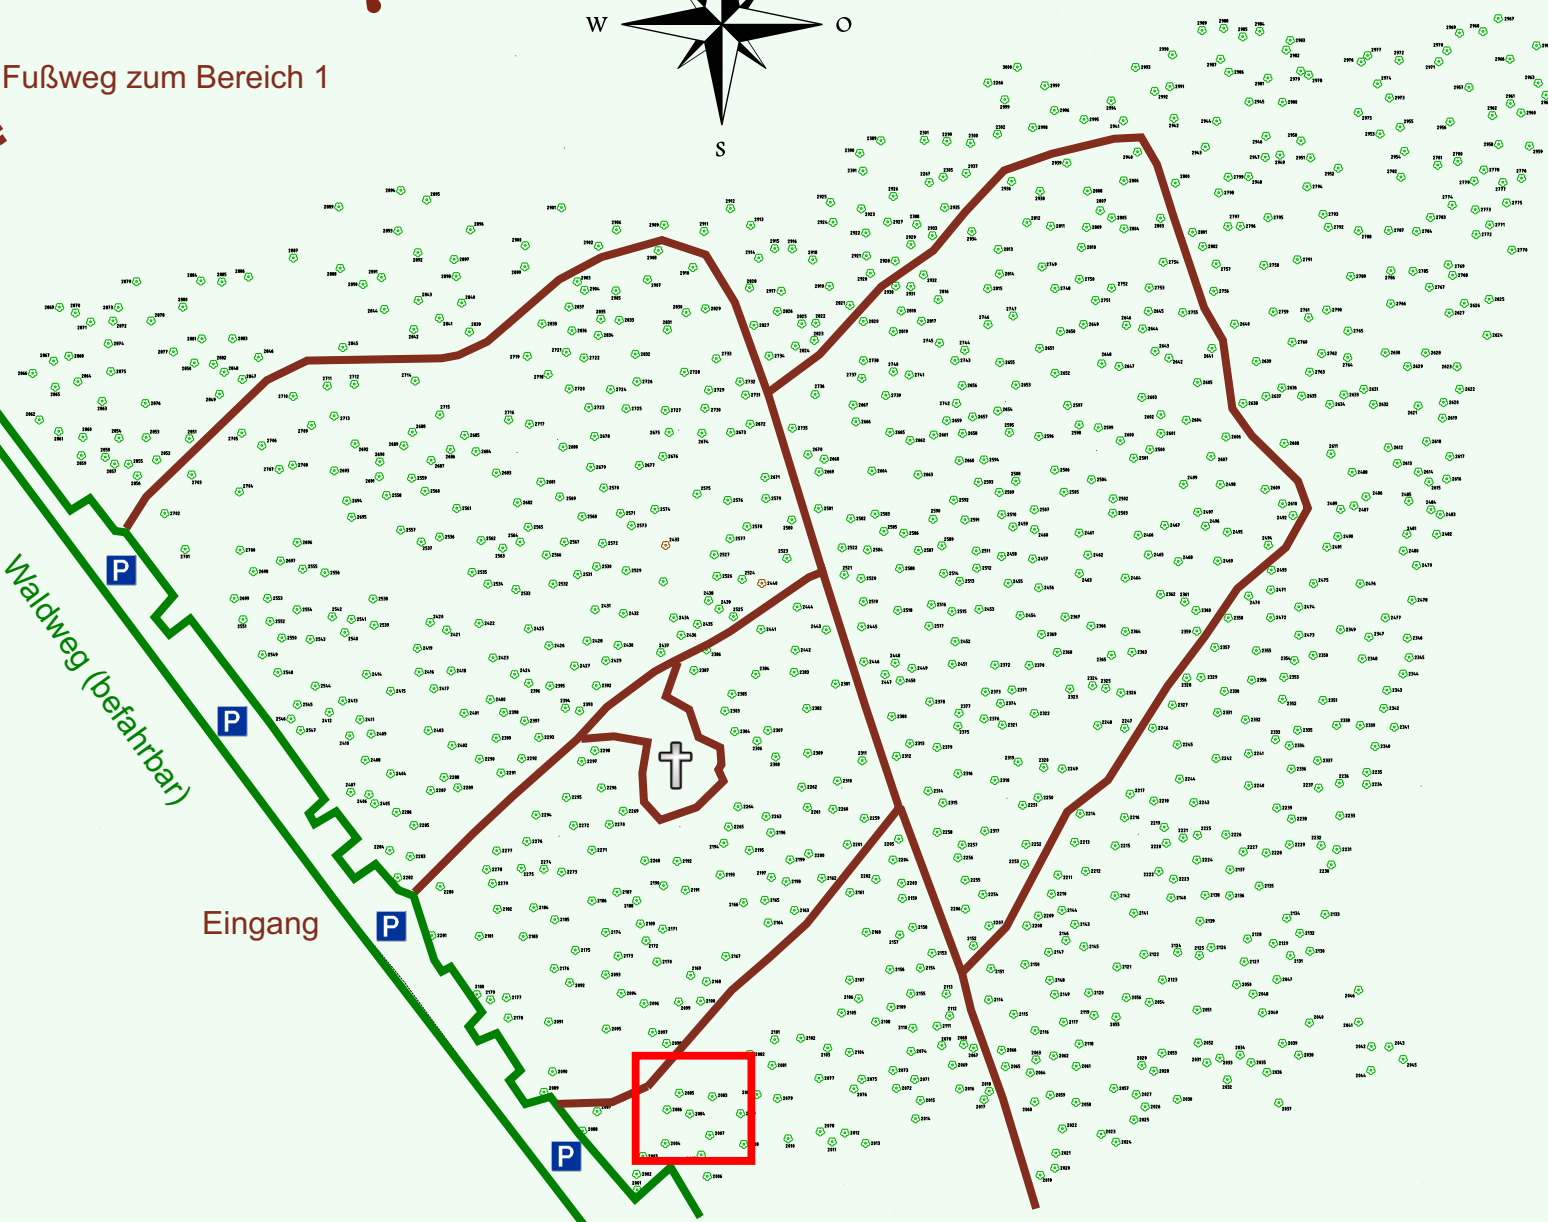

Ruhewald Rhein Hessische Schweiz Bereich 2

Waldweg (befahrbar)

Eingang

Wendehammer

QR Code:
www.ruhewald-rhein Hessische-schweiz.de