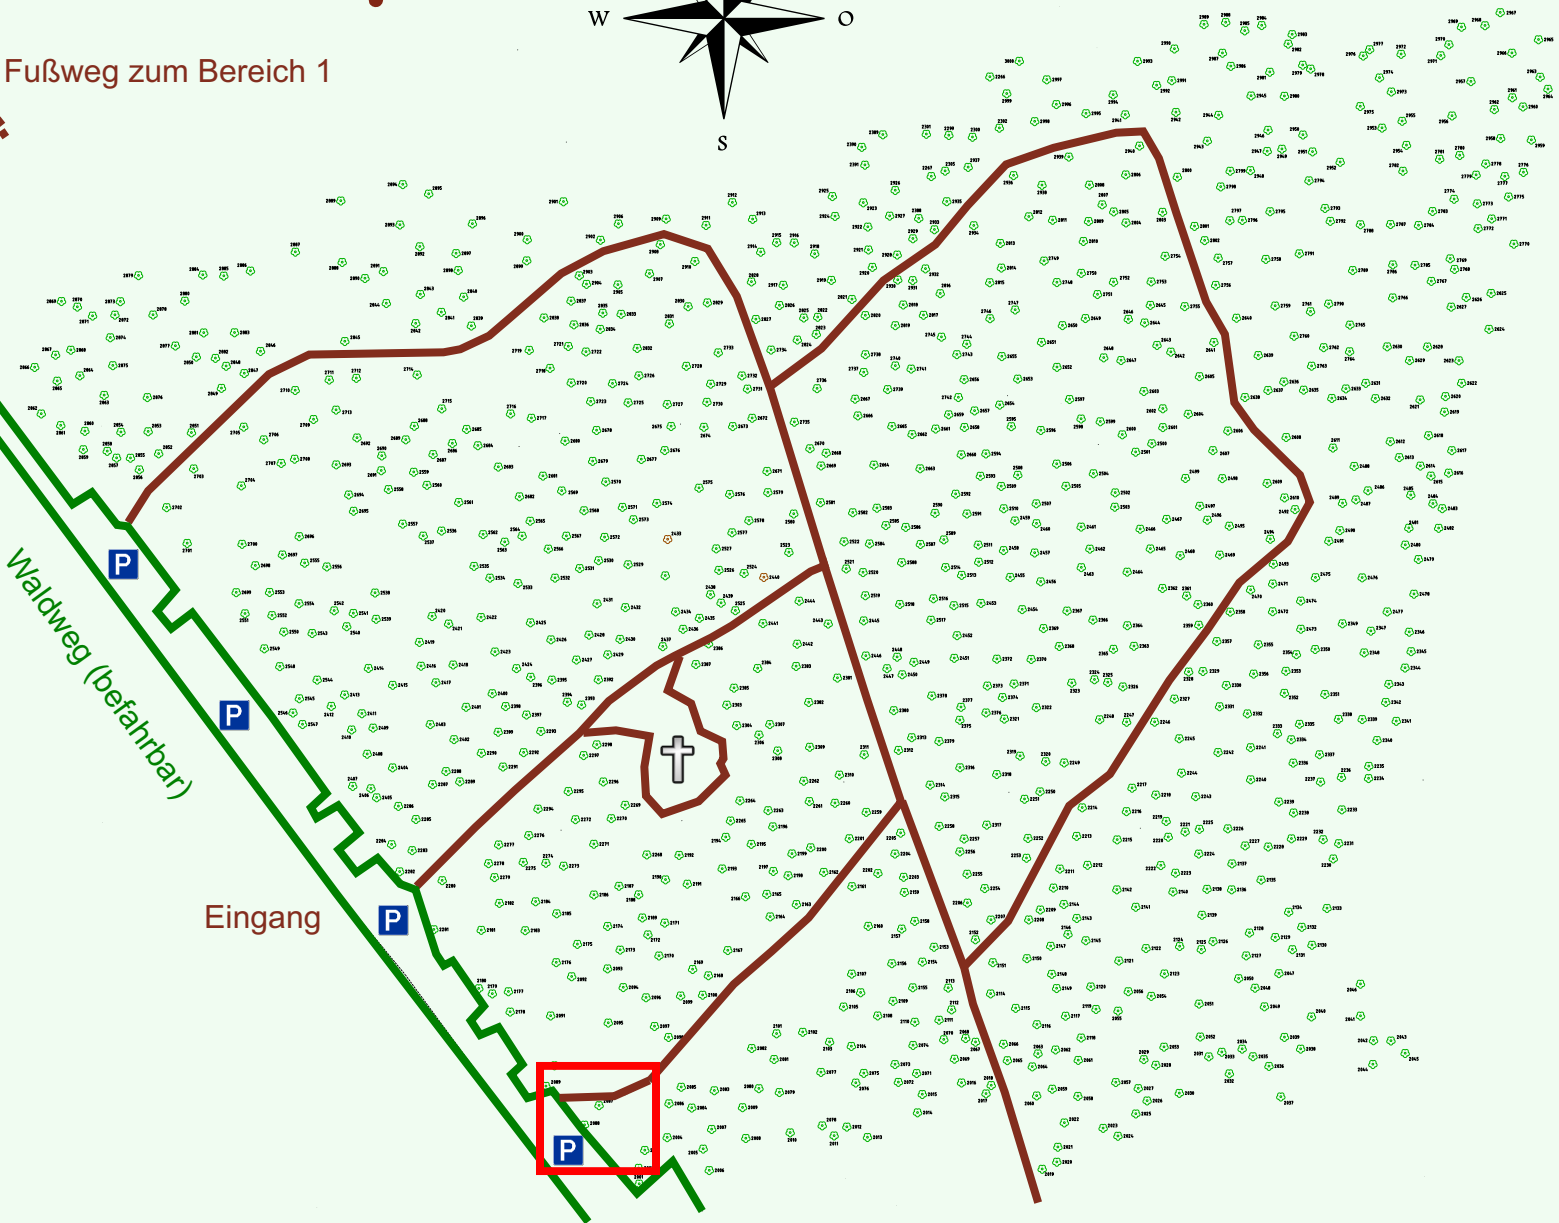

Ruhewald Rhein Hessische Schweiz Bereich 2

Waldweg (befahrbar)

Eingang

Wendehammer

QR Code:
www.ruhewald-rhein Hessische-schweiz.de