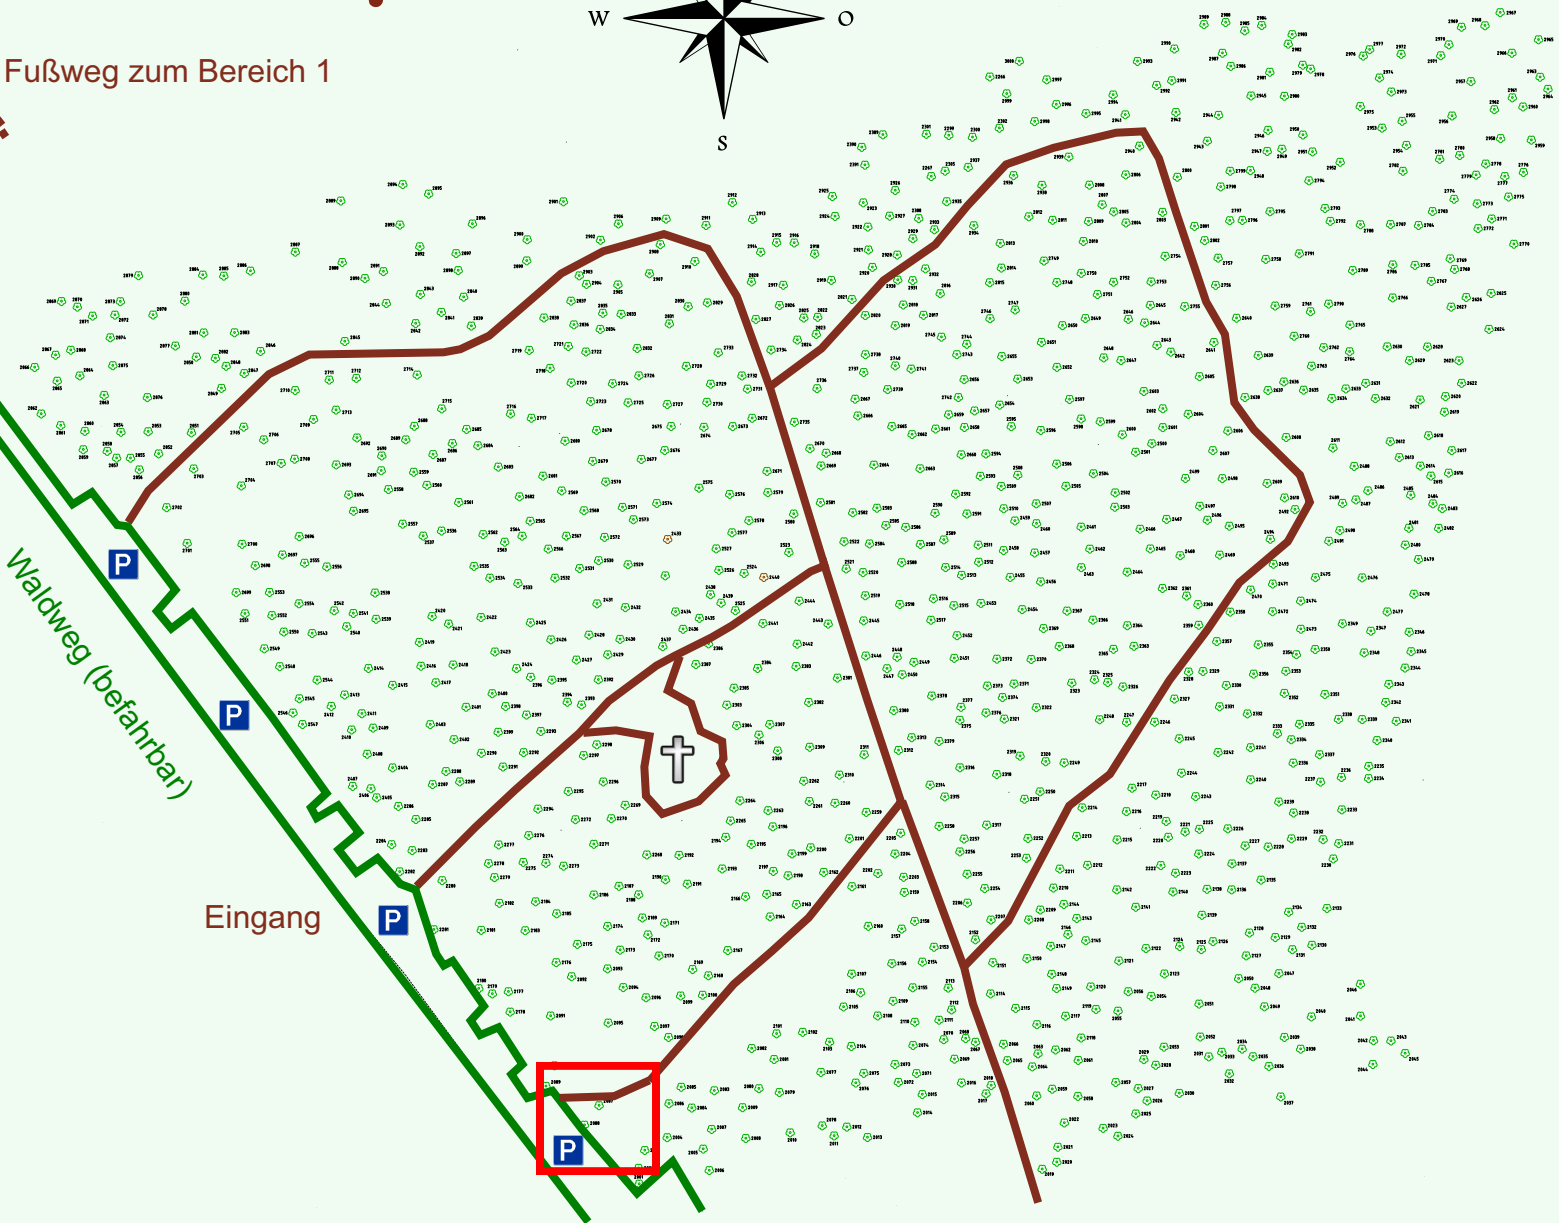

# Ruhewald Rhein Hessische Schweiz Bereich 2

Fußweg zum Bereich 1

Waldweg (befahrbar)

Eingang

Wendehammer

QR Code:  
[www.ruhewald-rhein Hessische-schweiz.de](http://www.ruhewald-rhein Hessische-schweiz.de)