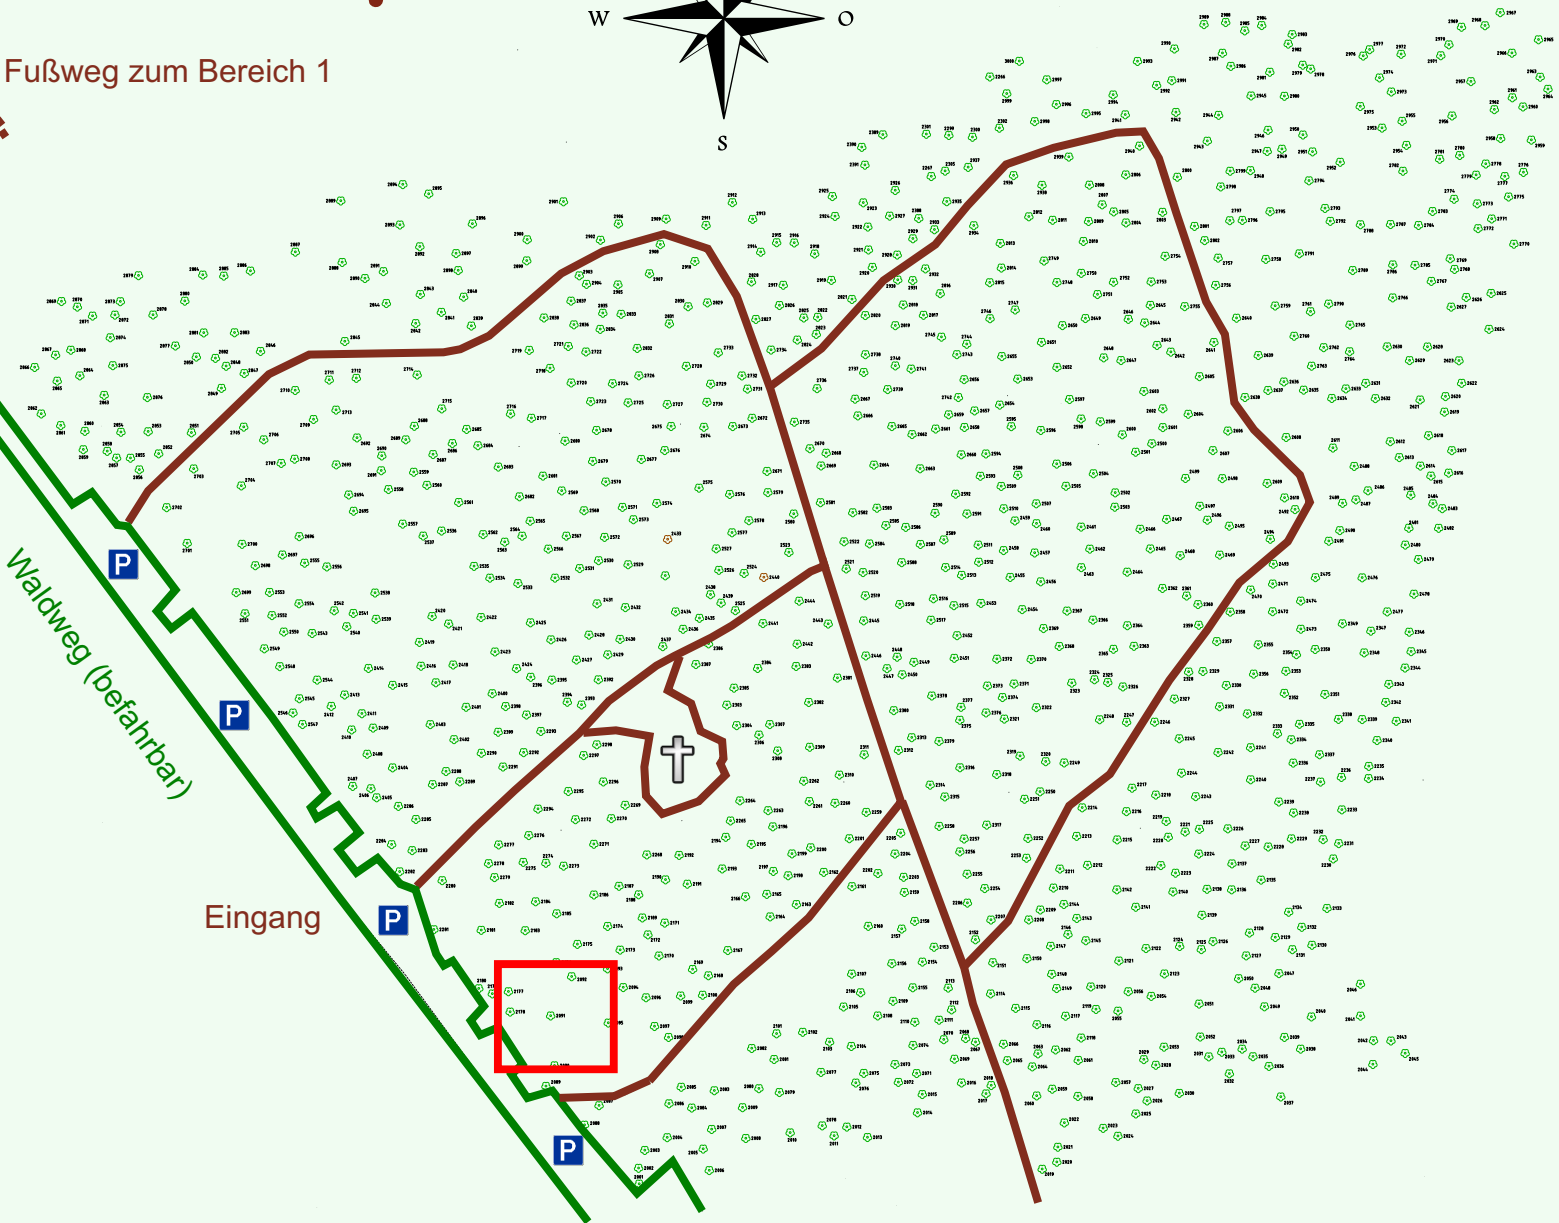

Ruhewald Rhein Hessische Schweiz Bereich 2

Waldweg (befahrbar)

Eingang

Wendehammer

QR Code:
www.ruhewald-rhein Hessische-schweiz.de