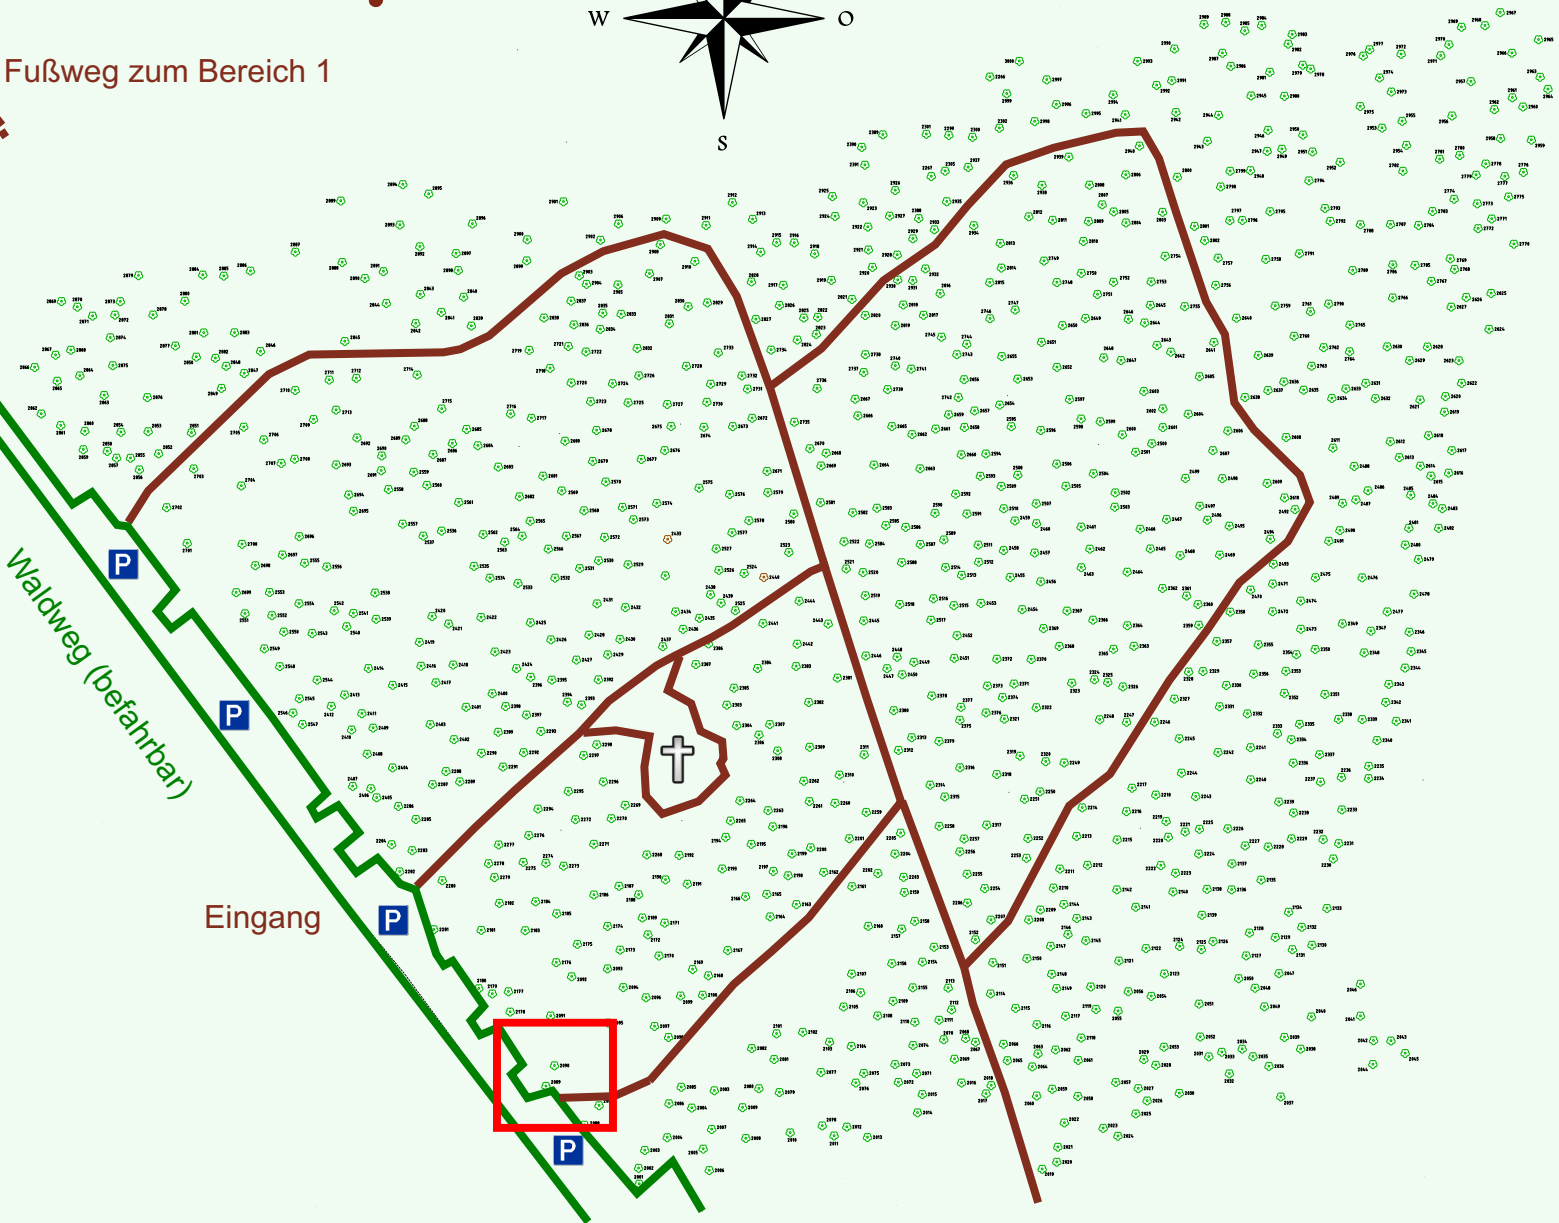

Ruhewald Rhein Hessische Schweiz Bereich 2

Waldweg (befahrbar)

Eingang

Wendehammer

QR Code:
www.ruhewald-rhein Hessische-schweiz.de