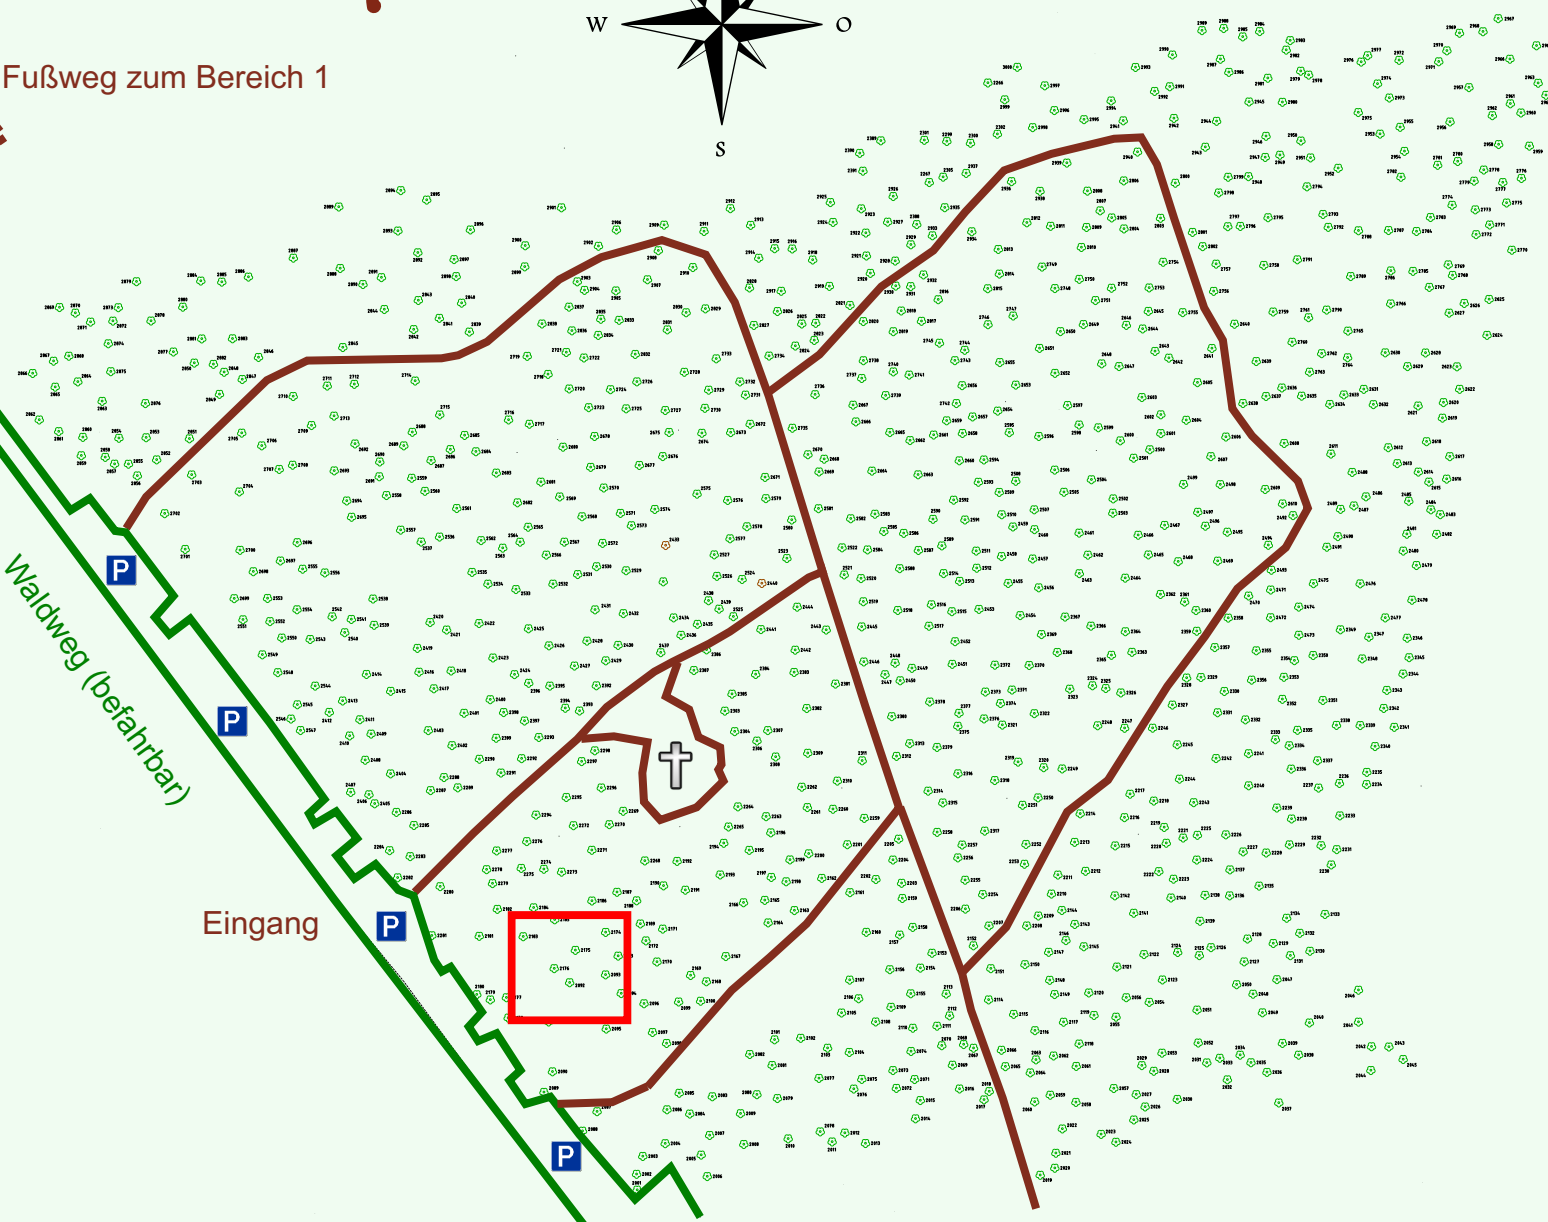

Ruhewald Rhein Hessische Schweiz Bereich 2

Waldweg (befahrbar)

Eingang

Wendehammer

QR Code:
www.ruhewald-rhein Hessische-schweiz.de