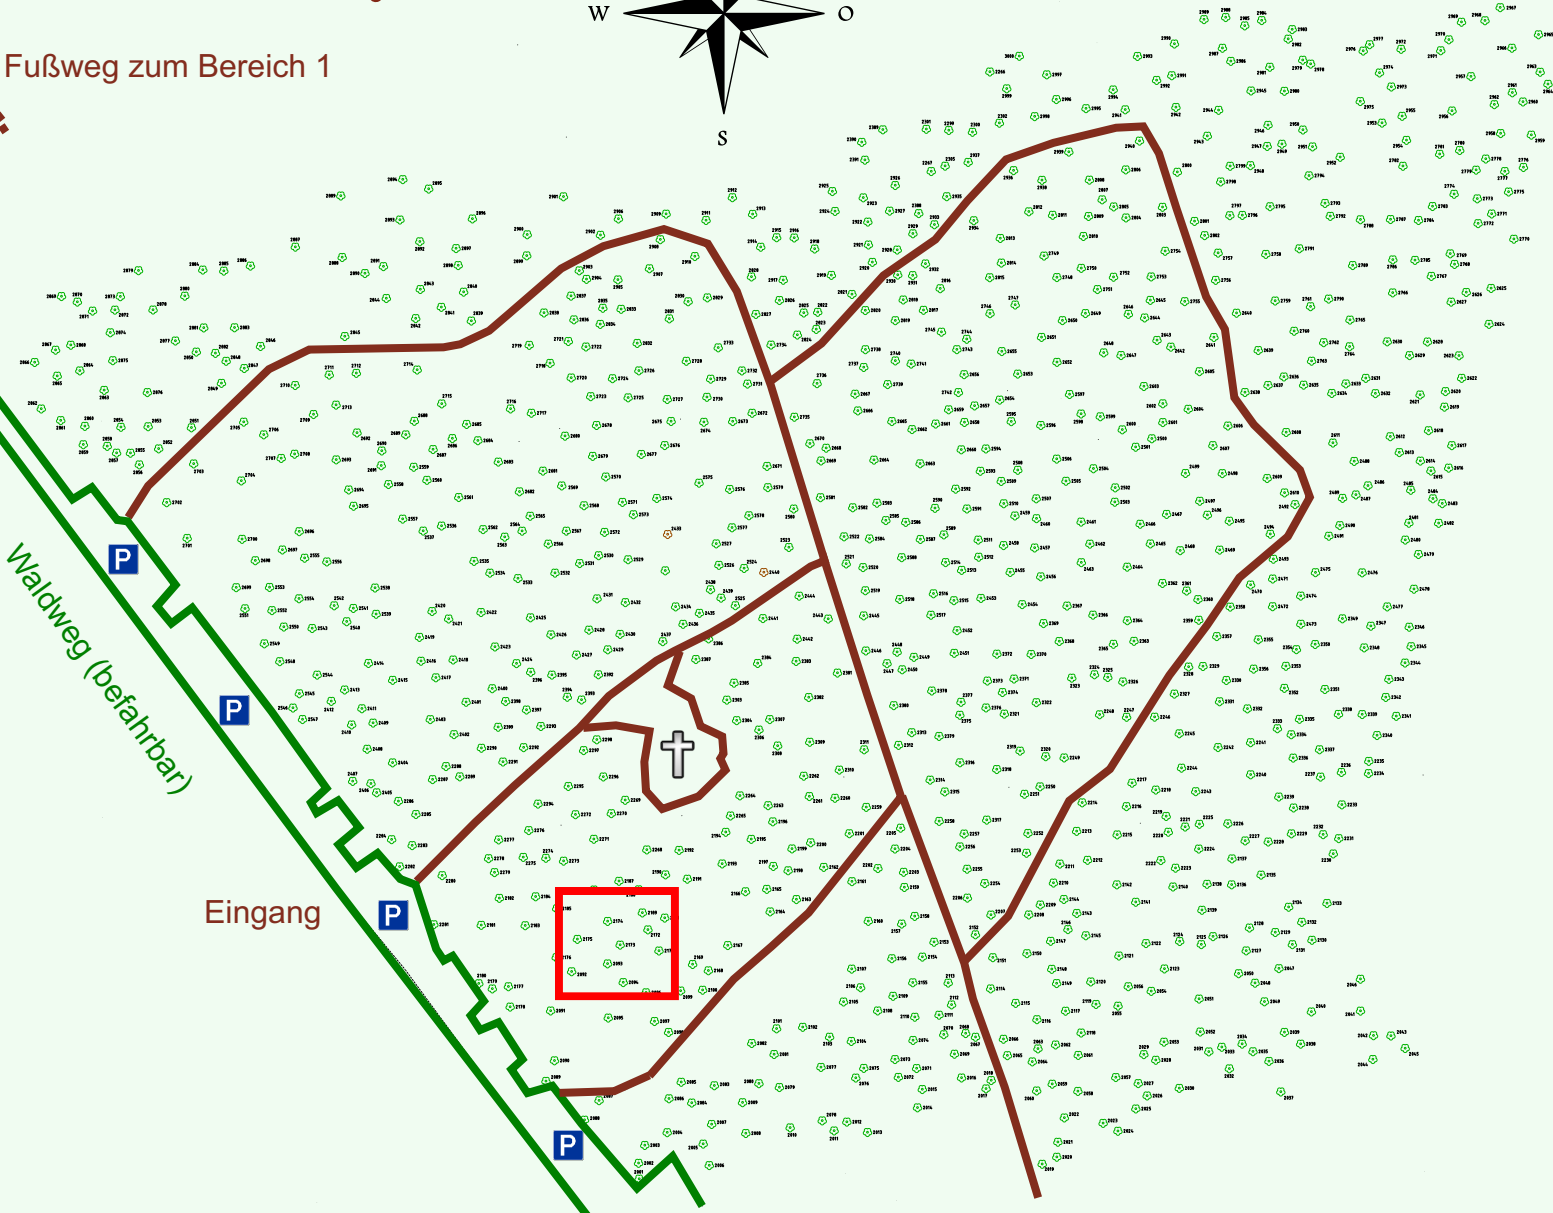

Ruhewald Rhein Hessische Schweiz Bereich 2

Fußweg zum Bereich 1

Zum Bereich 1

Waldweg (befahrbar)

Eingang

Wendehammer

QR Code:
www.ruhewald-rhein Hessische-schweiz.de