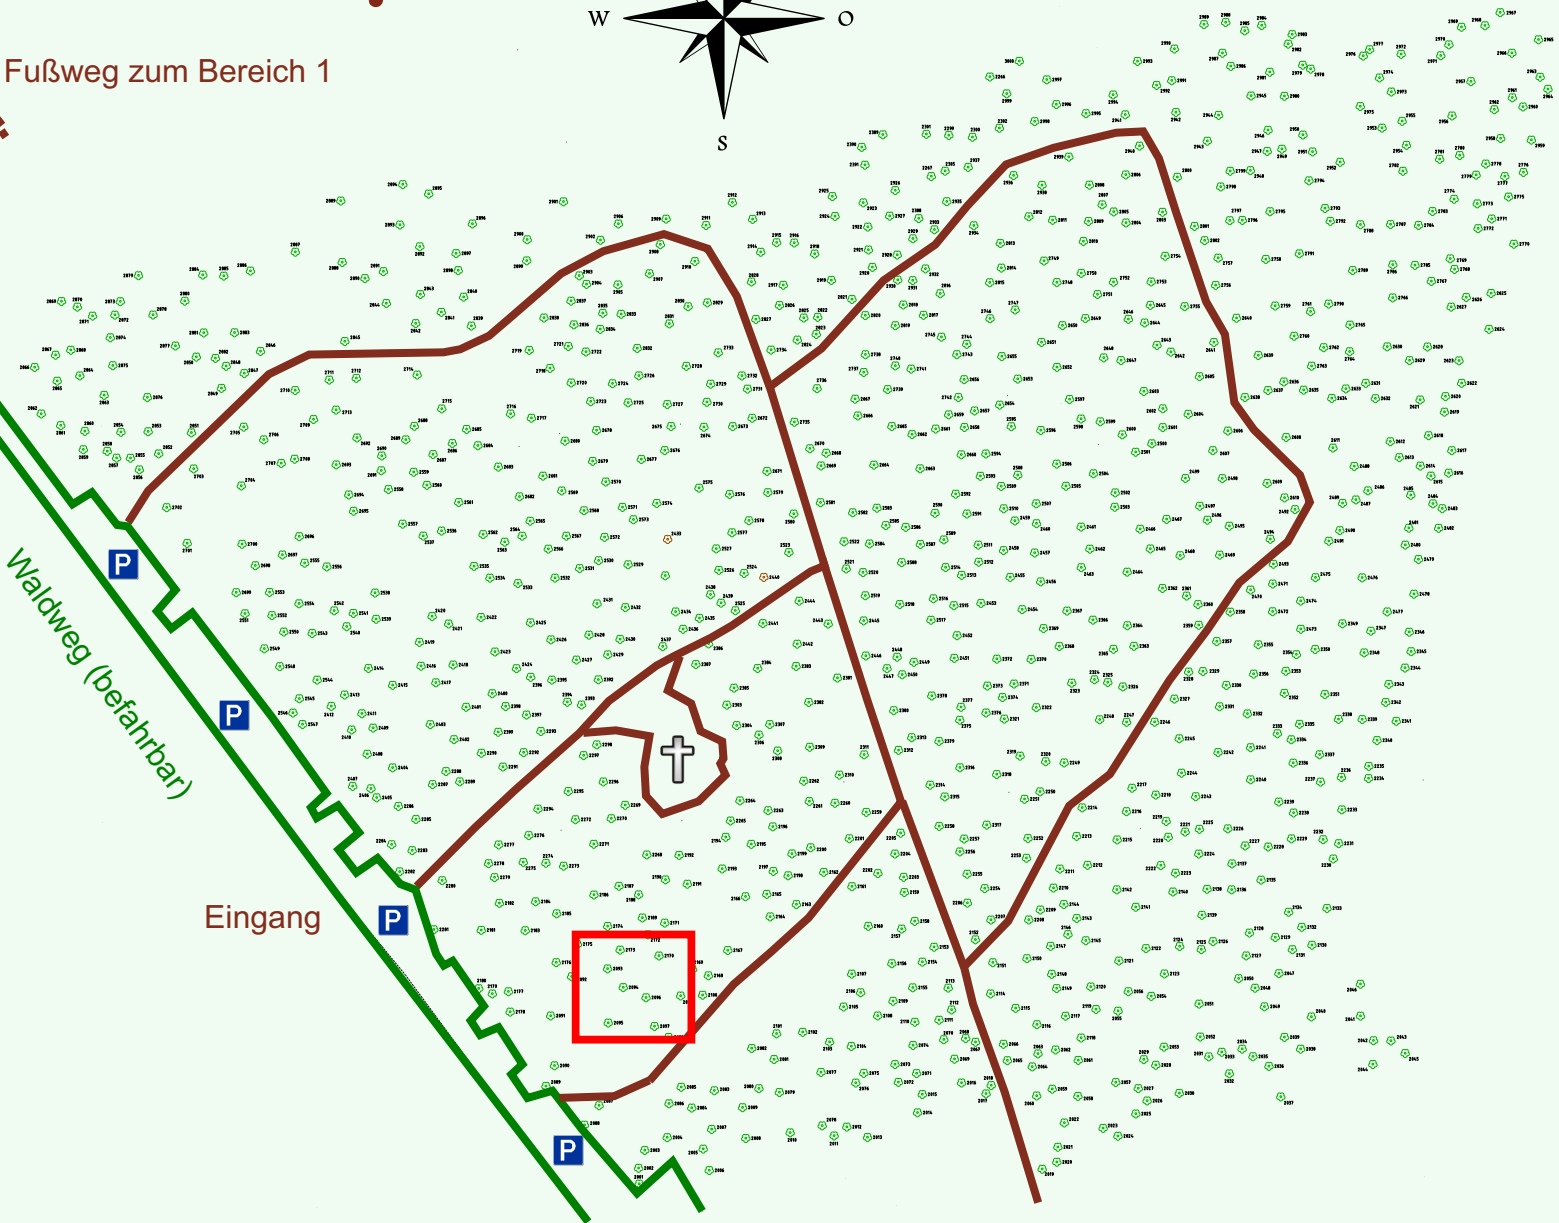

Ruhewald Rhein Hessische Schweiz Bereich 2

Fußweg zum Bereich 1

Waldweg (befahrbar)

Eingang

Wendehammer

QR Code:
www.ruhewald-rhein Hessische-schweiz.de