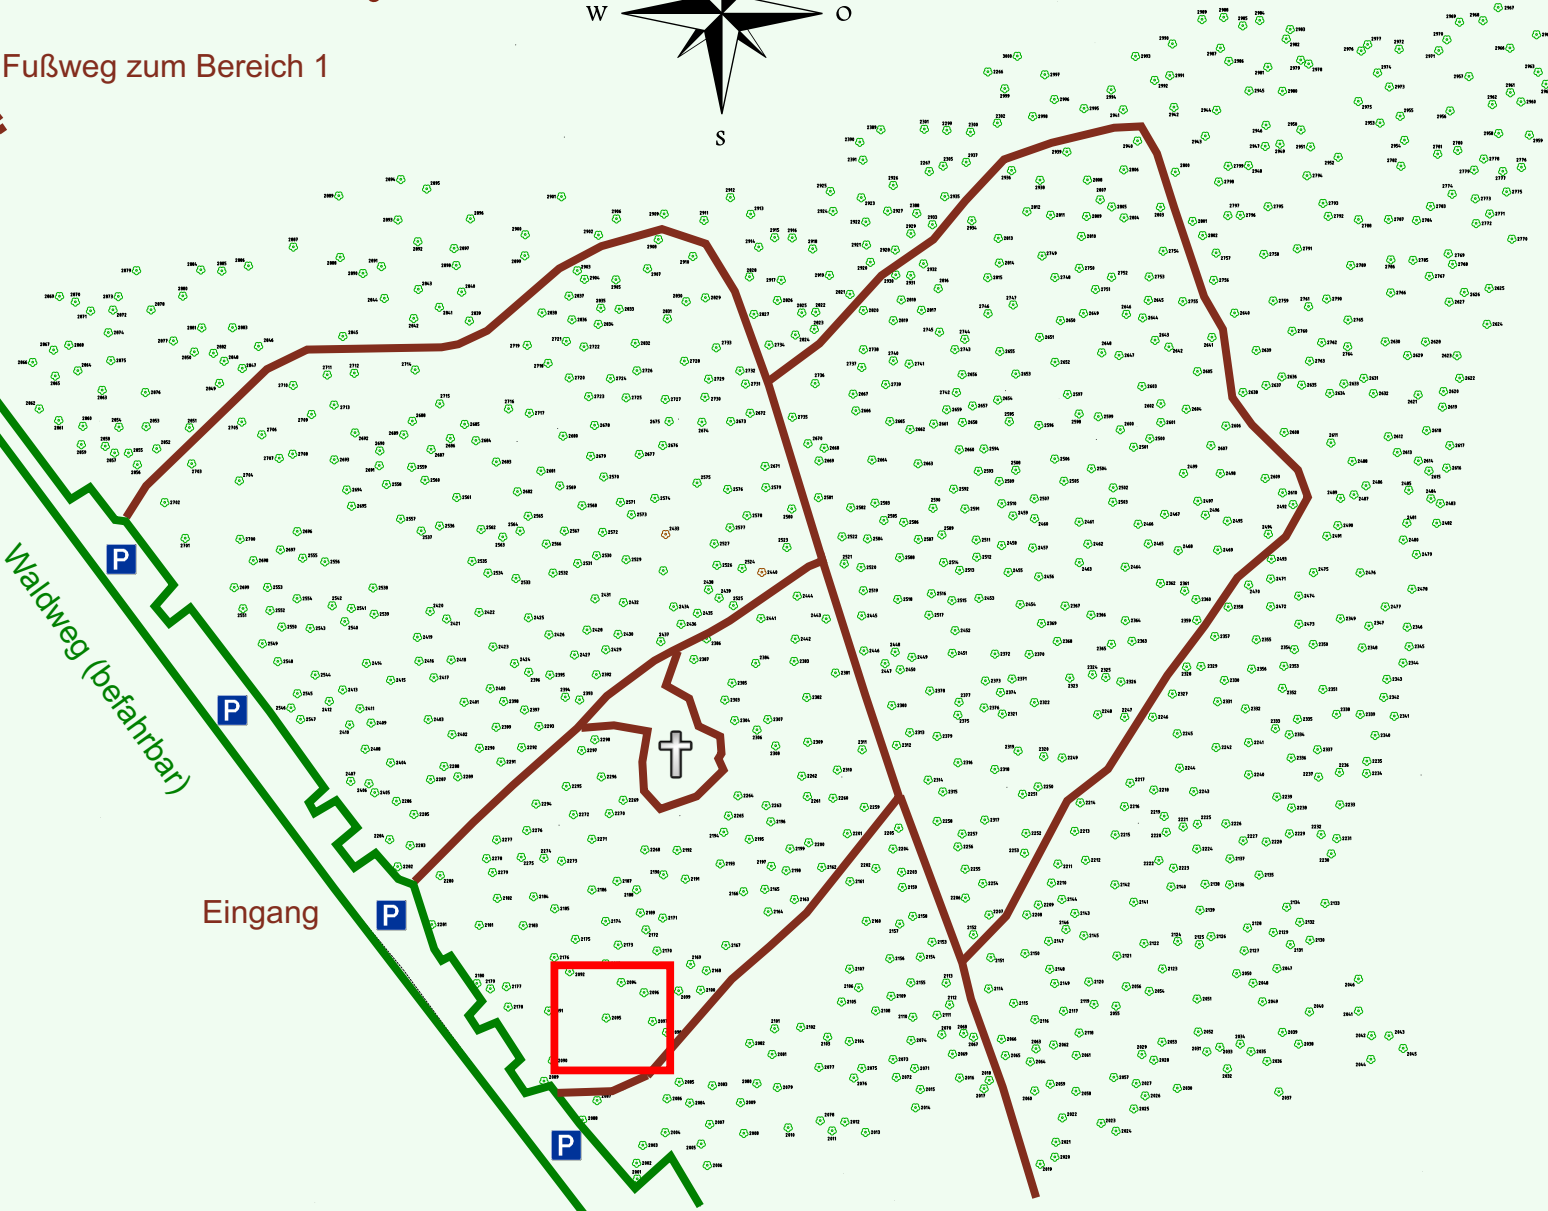

Ruhewald Rhein Hessische Schweiz Bereich 2

Waldweg (befahrbar)

Eingang

Wendehammer

QR Code:
www.ruhewald-rhein Hessische-schweiz.de