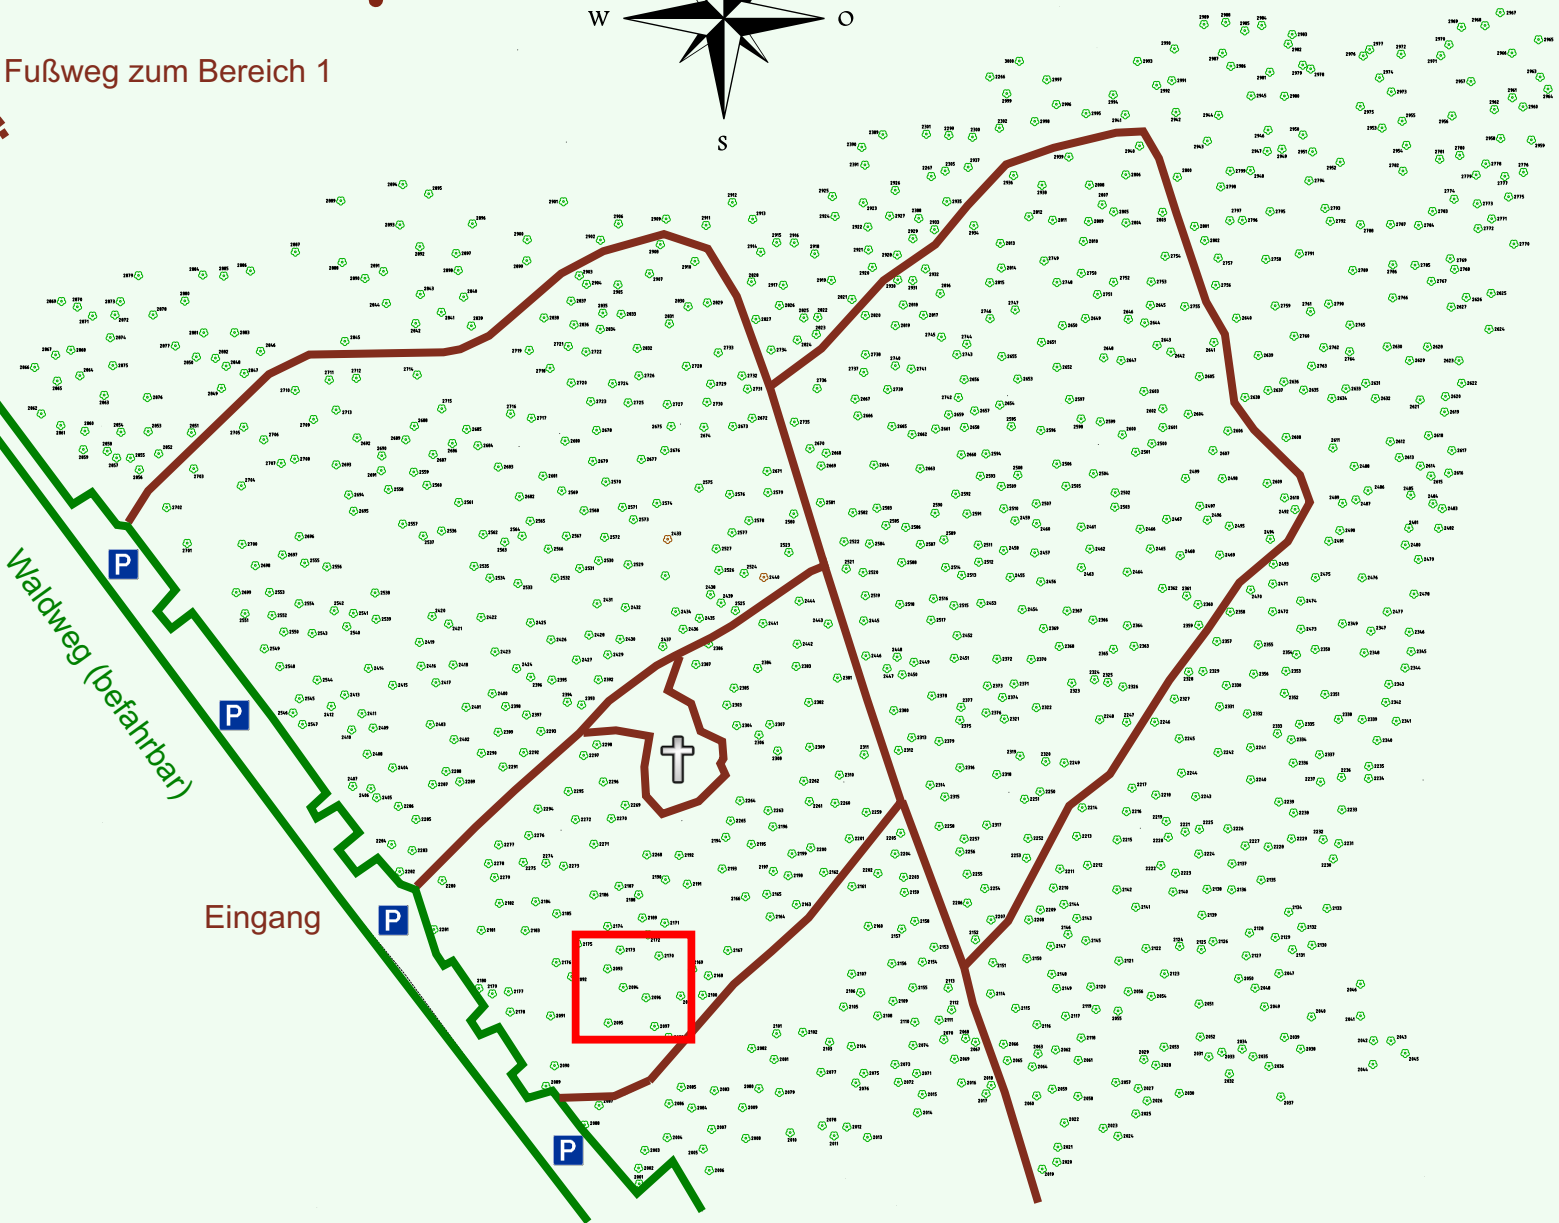

Ruhewald Rhein Hessische Schweiz Bereich 2

Waldweg (befahrbar)

Eingang

Wendehammer

QR Code:
www.ruhewald-rhein Hessische-schweiz.de