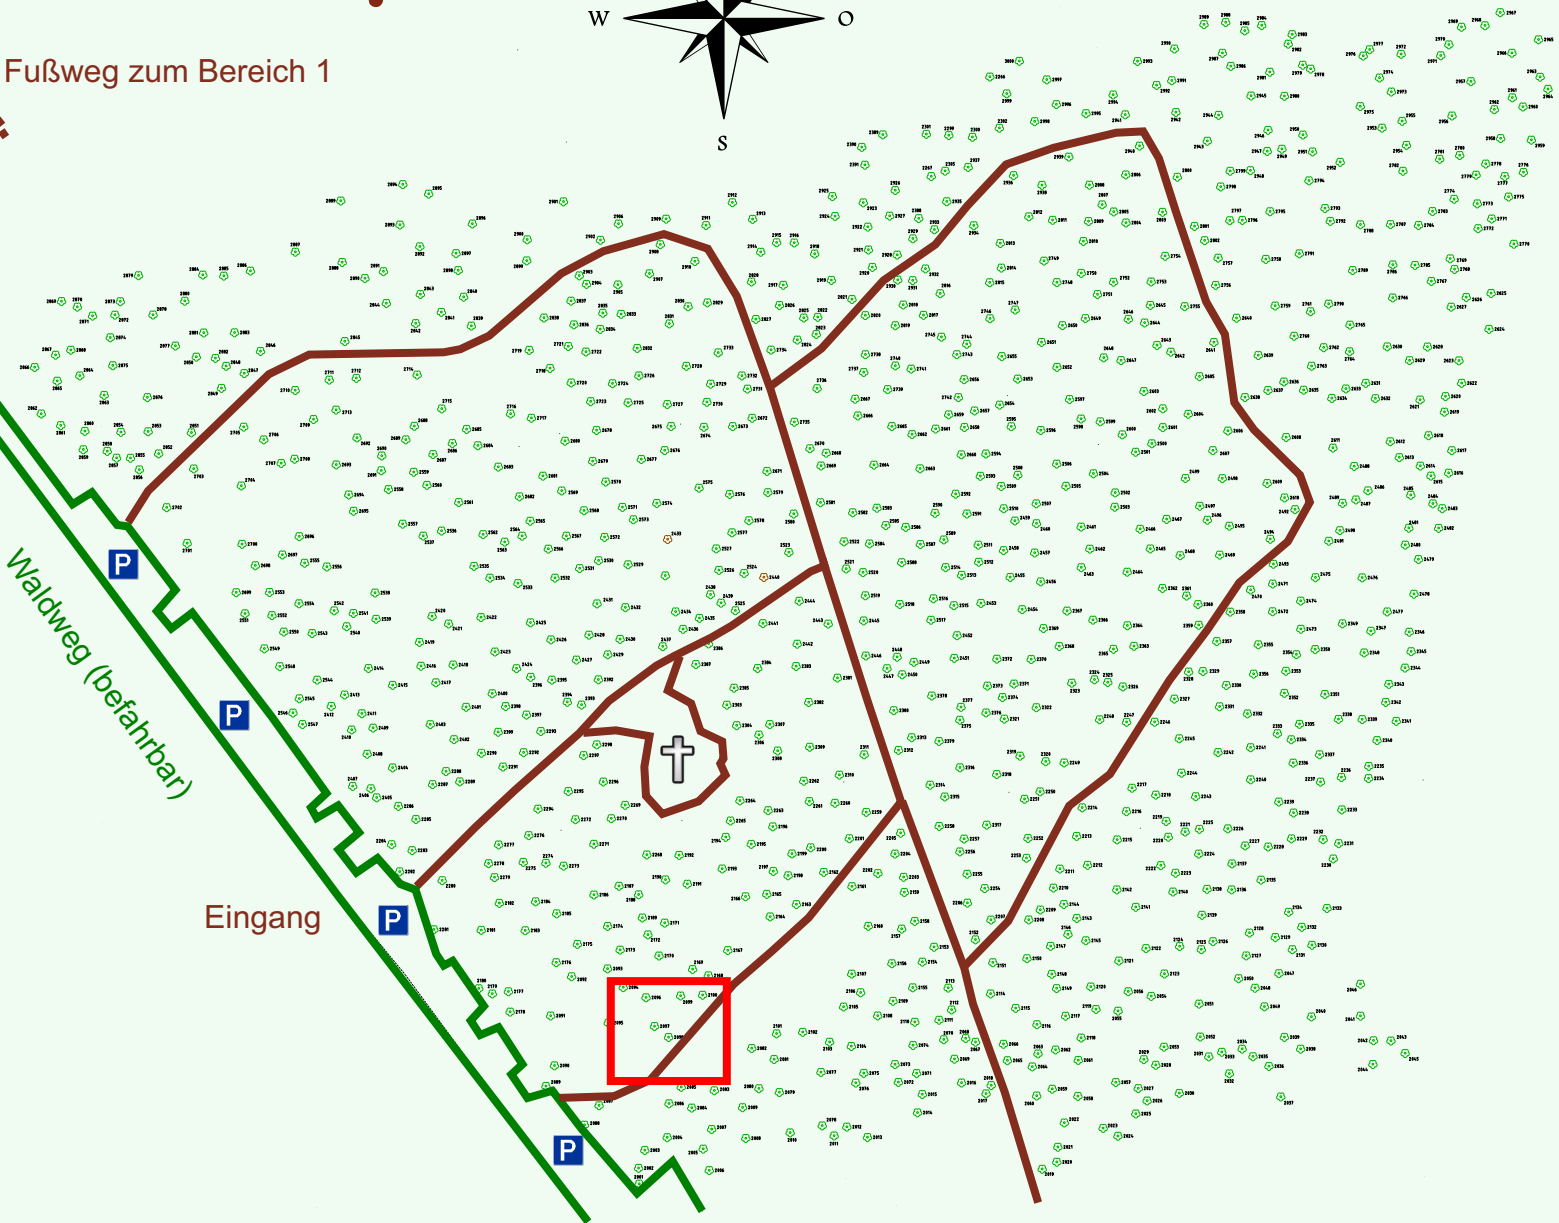

Ruhewald Rhein Hessische Schweiz Bereich 2

Waldweg (befahrbar)

Eingang

Wendehammer

QR Code:
www.ruhewald-rhein Hessische-schweiz.de