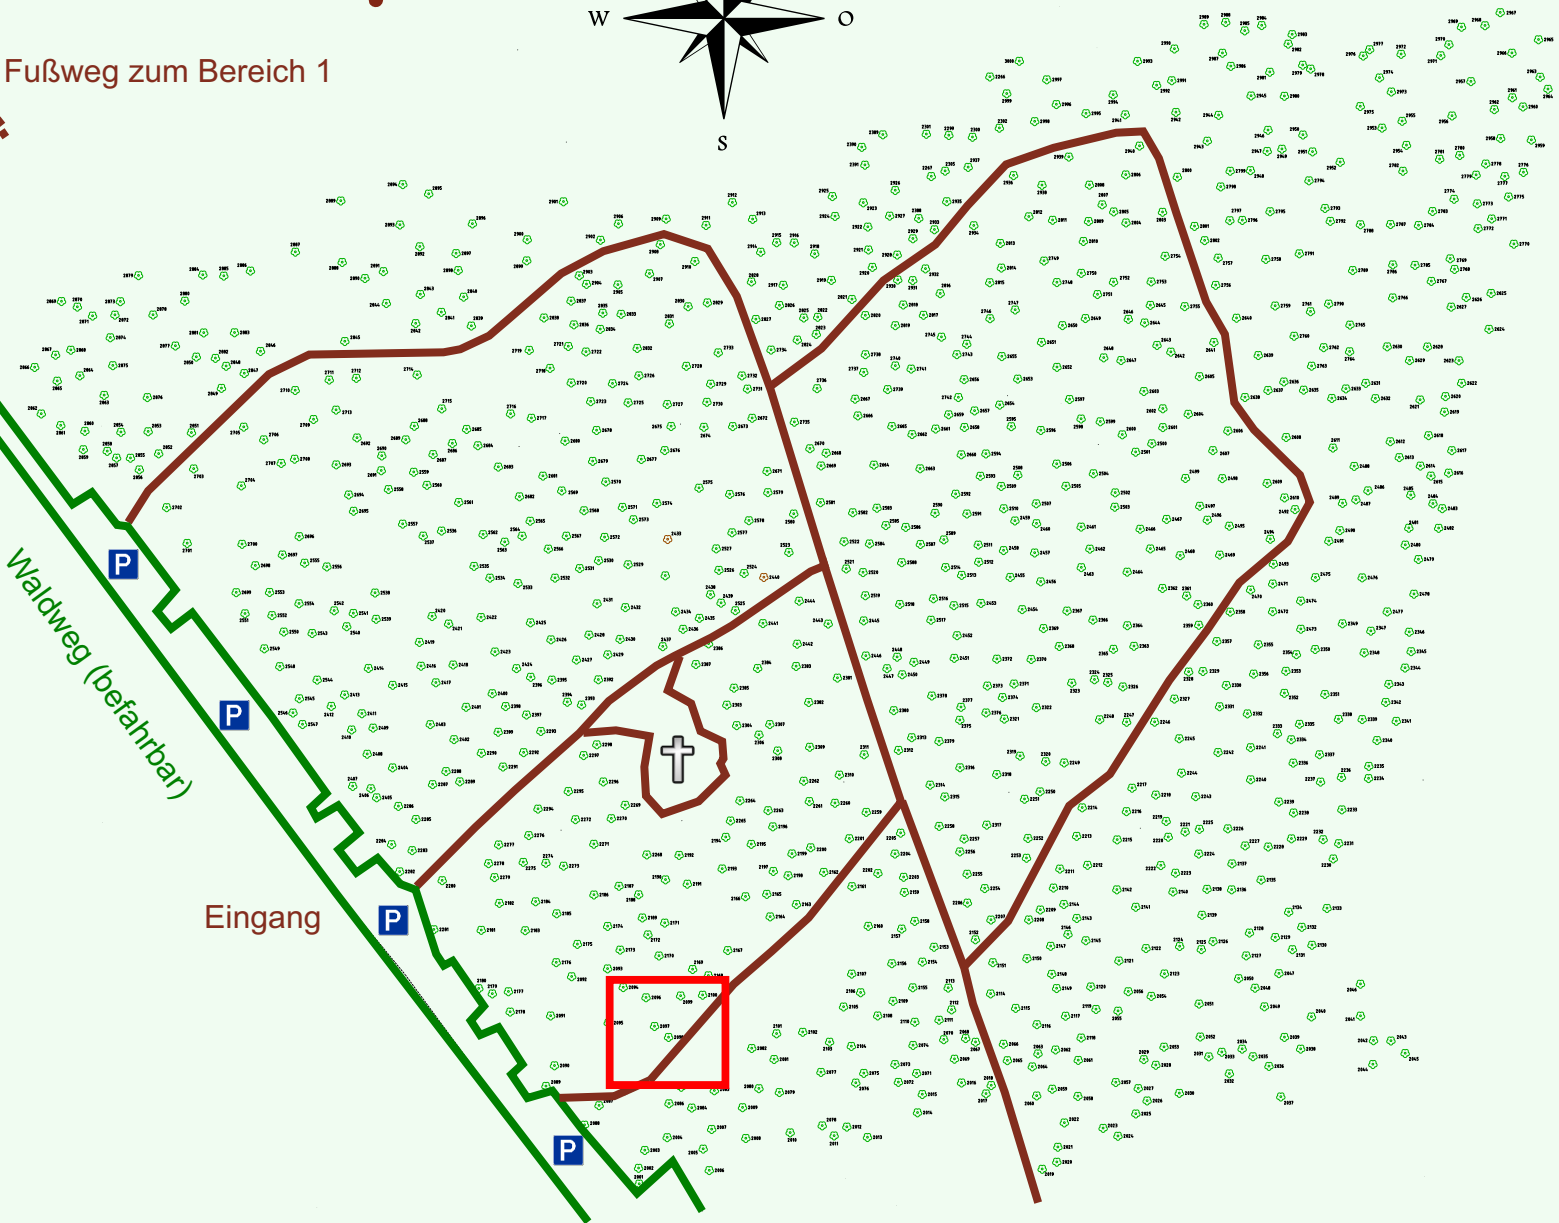

Ruhewald Rhein Hessische Schweiz Bereich 2

Waldweg (befahrbar)

Eingang

Wendehammer

QR Code:
www.ruhewald-rhein Hessische-schweiz.de