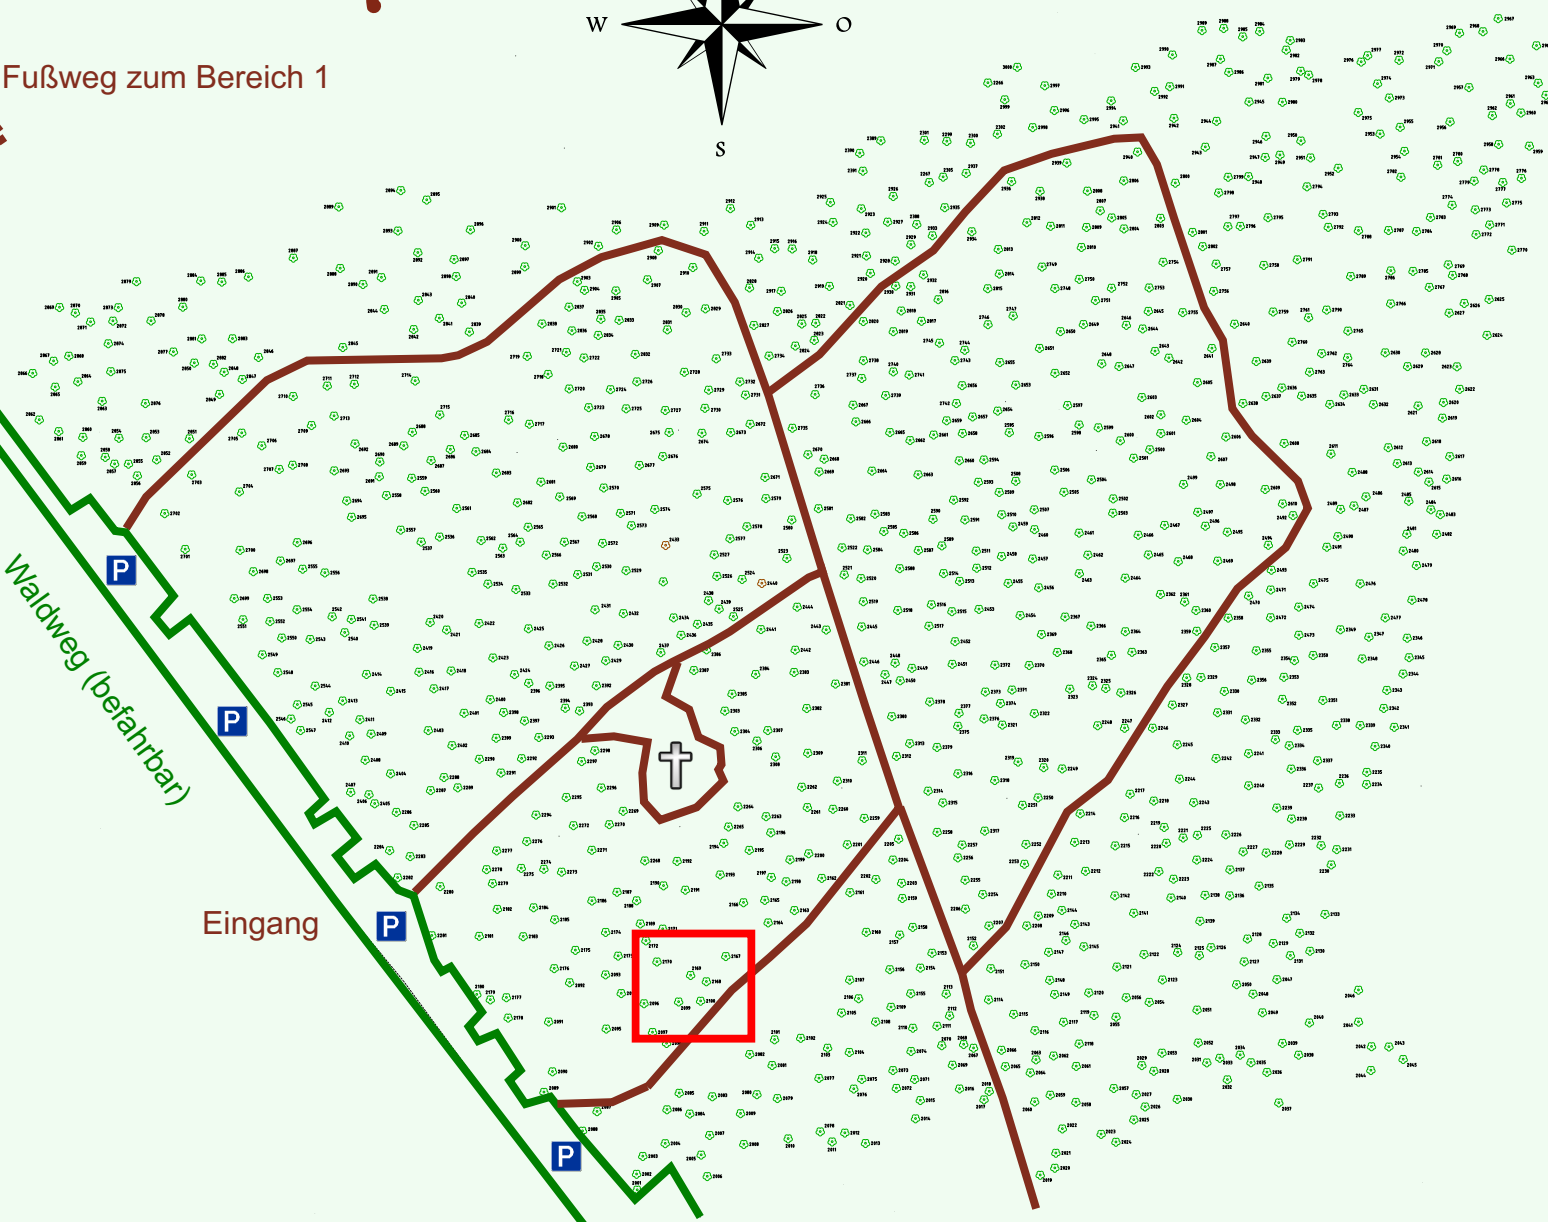

Ruhewald Rhein Hessische Schweiz Bereich 2

Waldweg (befahrbar)

Eingang

Wendehammer

QR Code:
www.ruhewald-rhein Hessische-schweiz.de