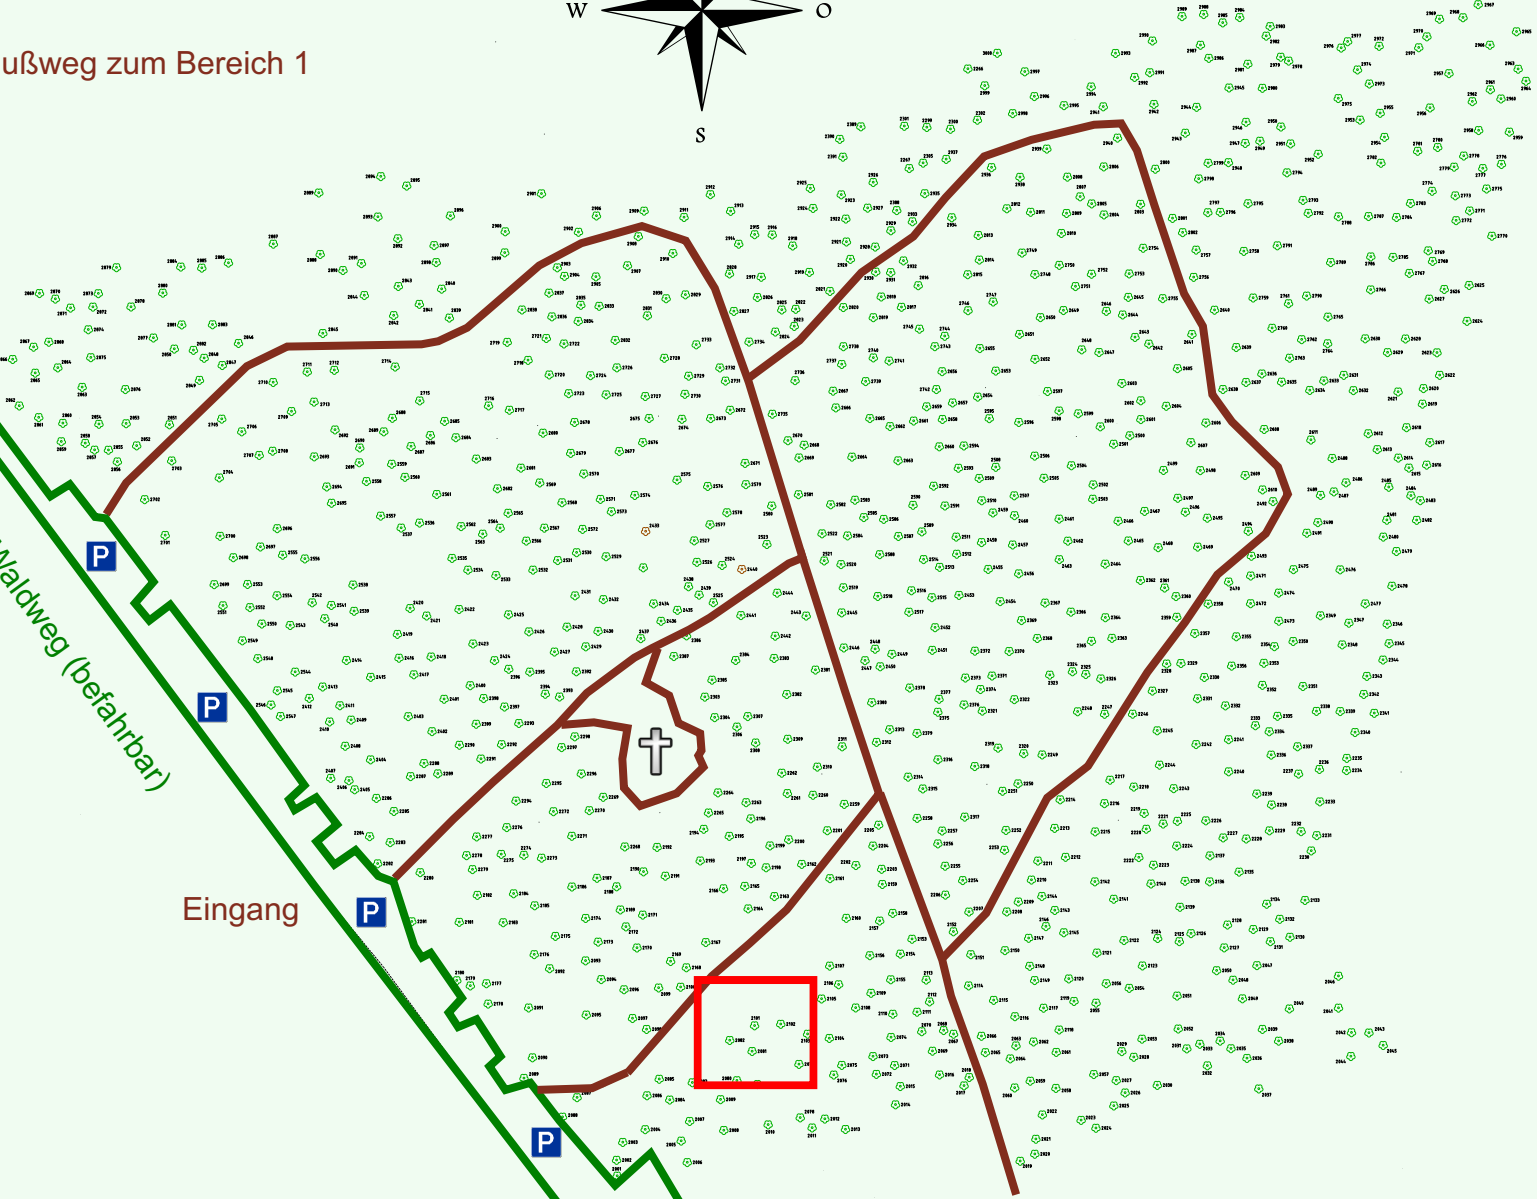

Ruhewald Rhein Hessische Schweiz Bereich 2

Fußweg zum Bereich 1

Zum Bereich 1

Waldweg (befahrbar)

Eingang

Wendehammer

QR Code:
www.ruhewald-rhein Hessische-schweiz.de