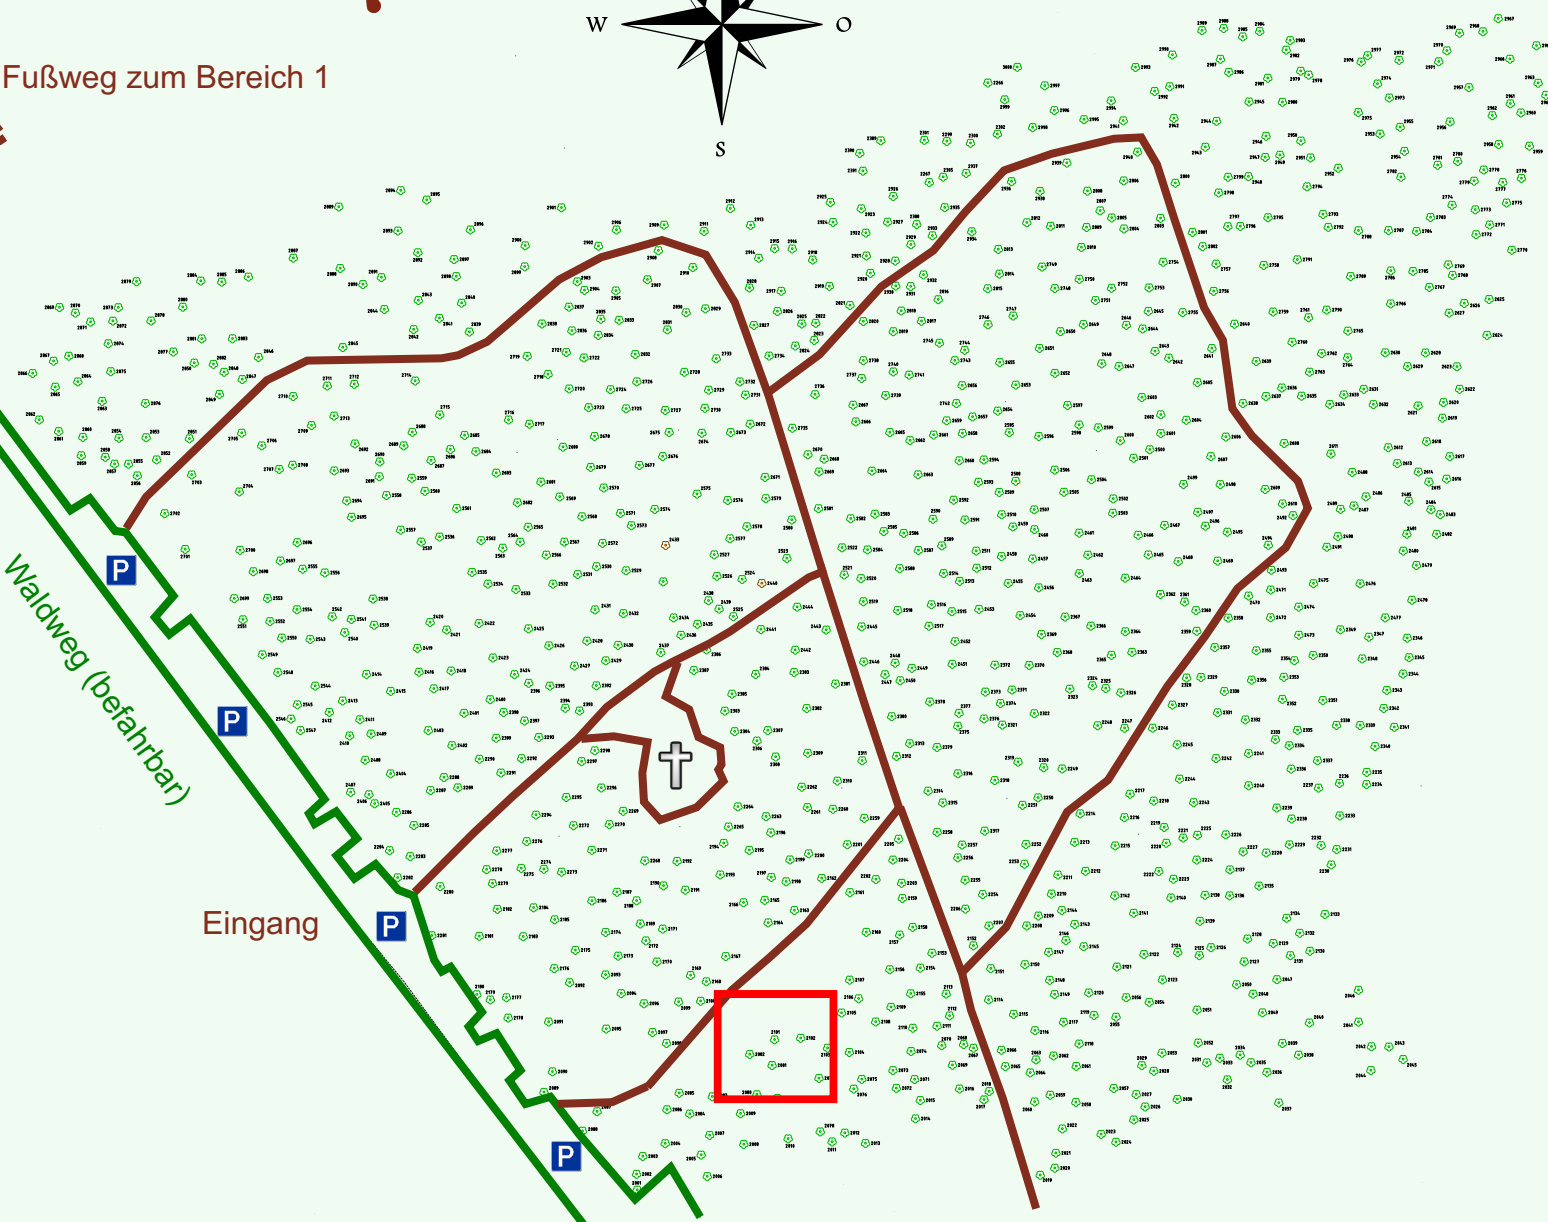

Ruhewald Rhein Hessische Schweiz Bereich 2

Waldweg (befahrbar)

Eingang

Wendehammer

QR Code:
www.ruhewald-rhein Hessische-schweiz.de