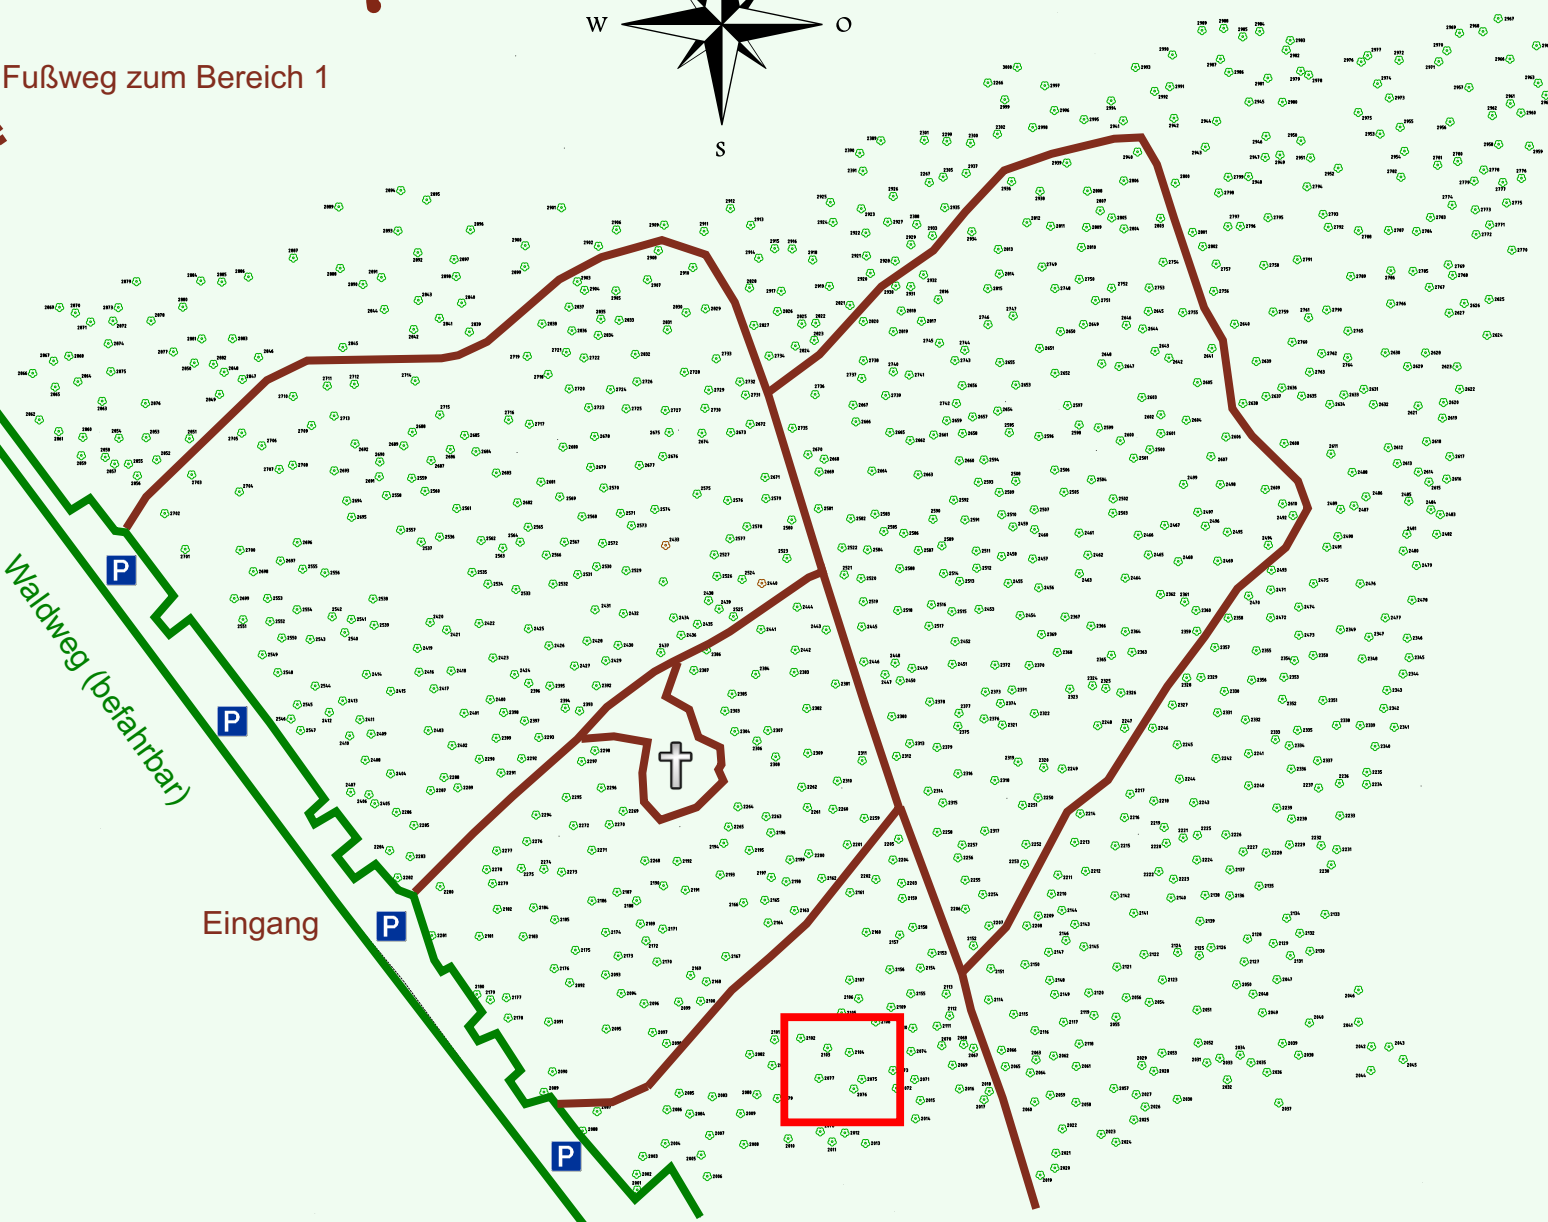

# Ruhewald Rhein Hessische Schweiz Bereich 2

Waldweg (befahrbar)

Eingang

Wendehammer

QR Code:  
[www.ruhewald-rhein Hessische-schweiz.de](http://www.ruhewald-rhein Hessische-schweiz.de)