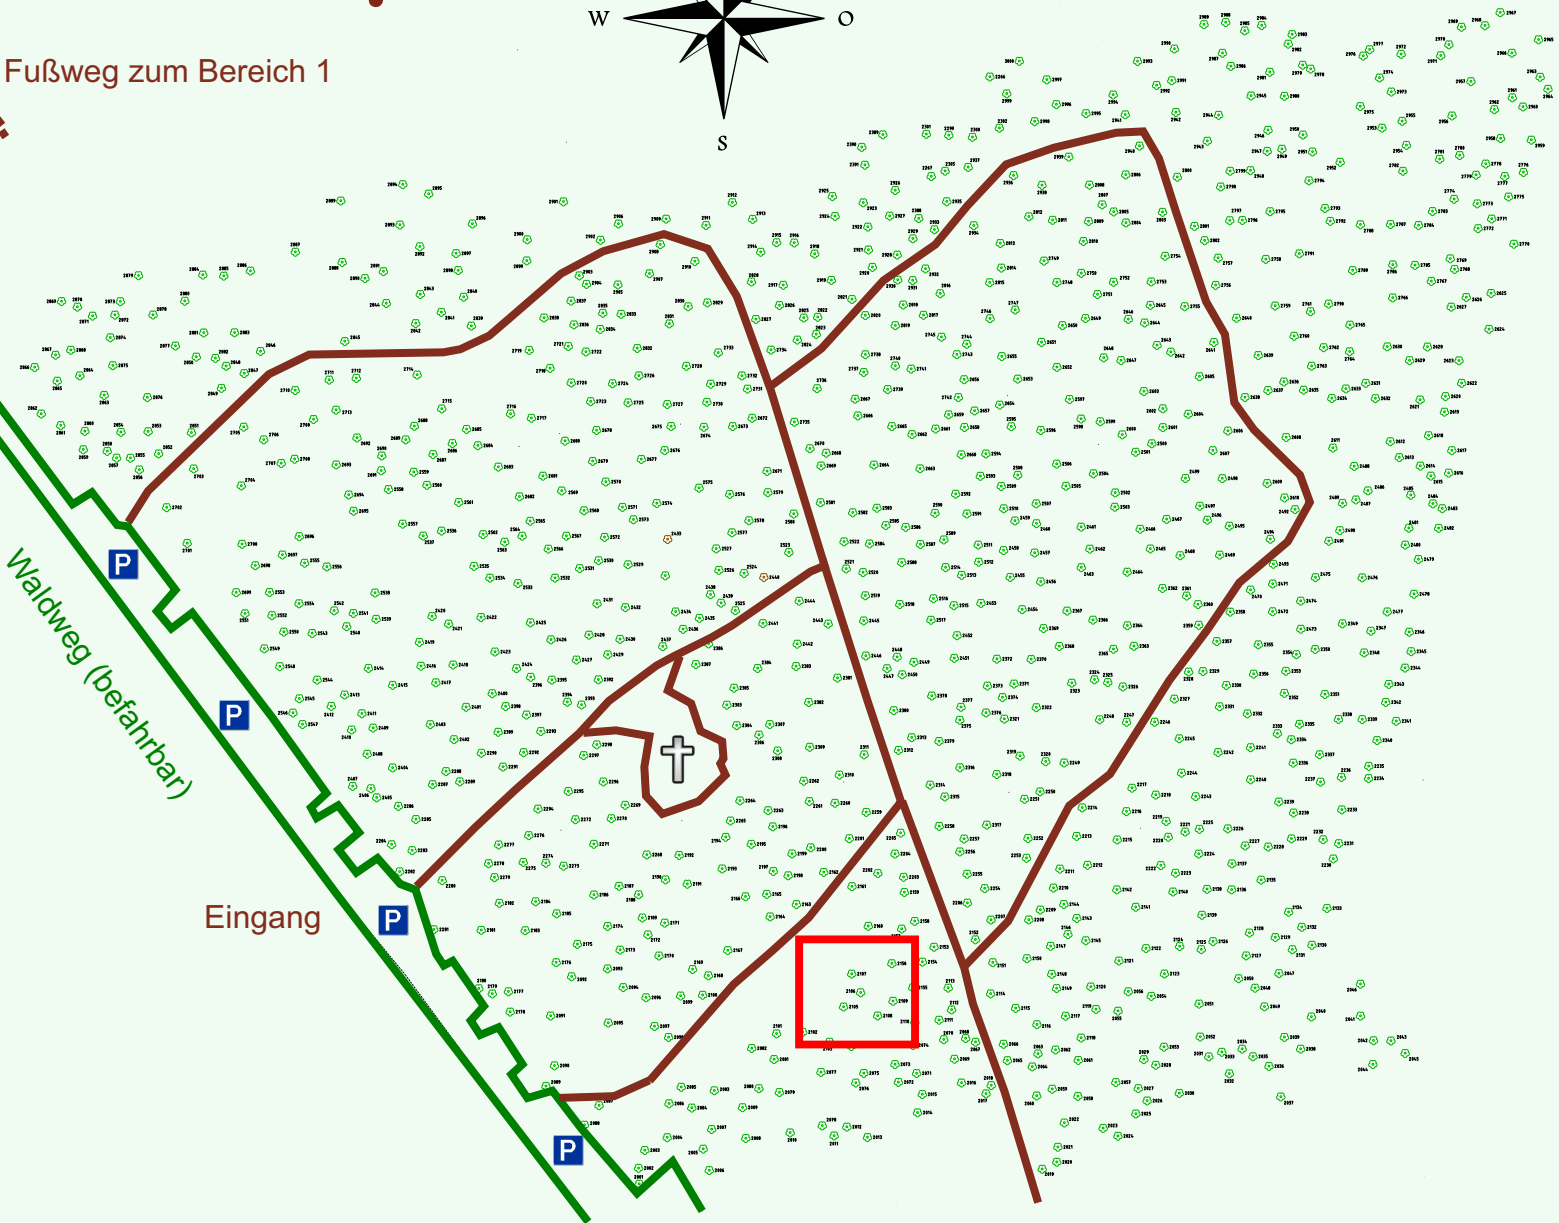

Ruhewald Rhein Hessische Schweiz Bereich 2

Waldweg (befahrbar)

Eingang

Wendehammer

QR Code:
www.ruhewald-rhein Hessische-schweiz.de