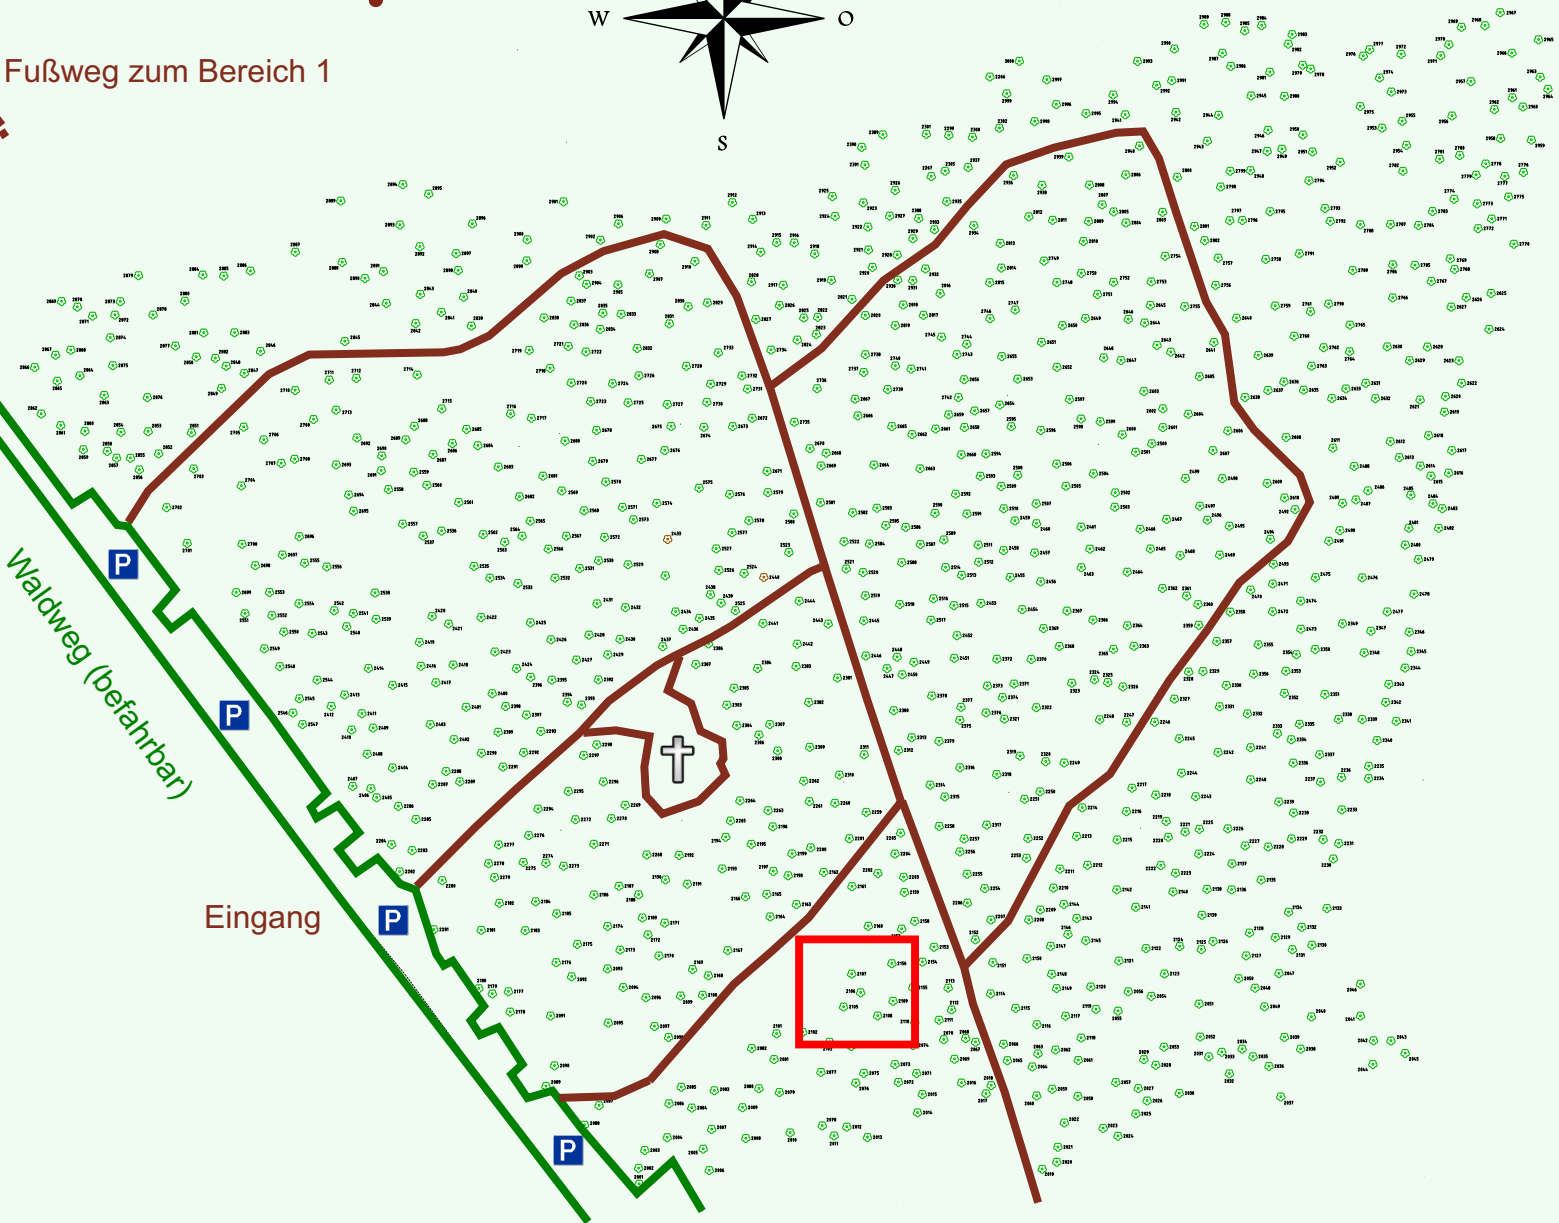

# Ruhewald Rhein Hessische Schweiz Bereich 2

Waldweg (befahrbar)

Eingang

Wendehammer

QR Code:  
[www.ruhewald-rhein Hessische-schweiz.de](http://www.ruhewald-rhein Hessische-schweiz.de)