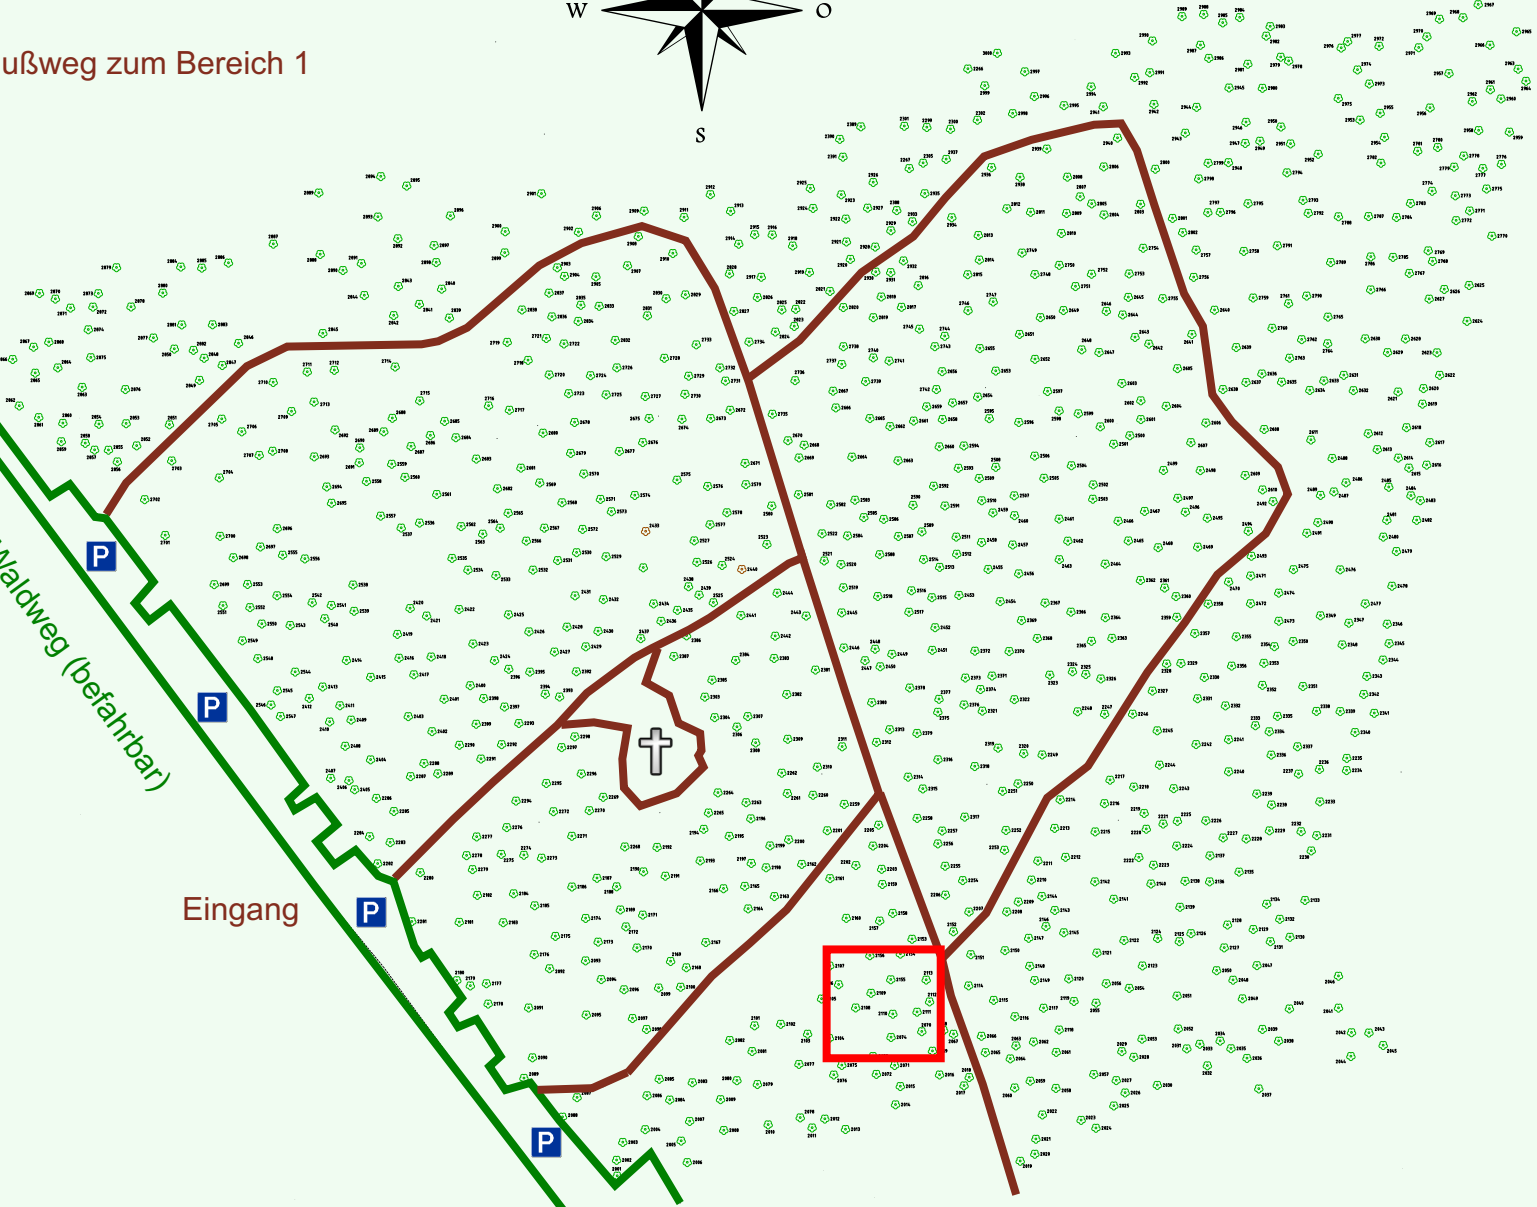

Ruhewald Rhein Hessische Schweiz Bereich 2

Fußweg zum Bereich 1

Zum Bereich 1

Waldweg (befahrbar)

Eingang

Wendehammer

QR Code:
www.ruhewald-rhein Hessische-schweiz.de