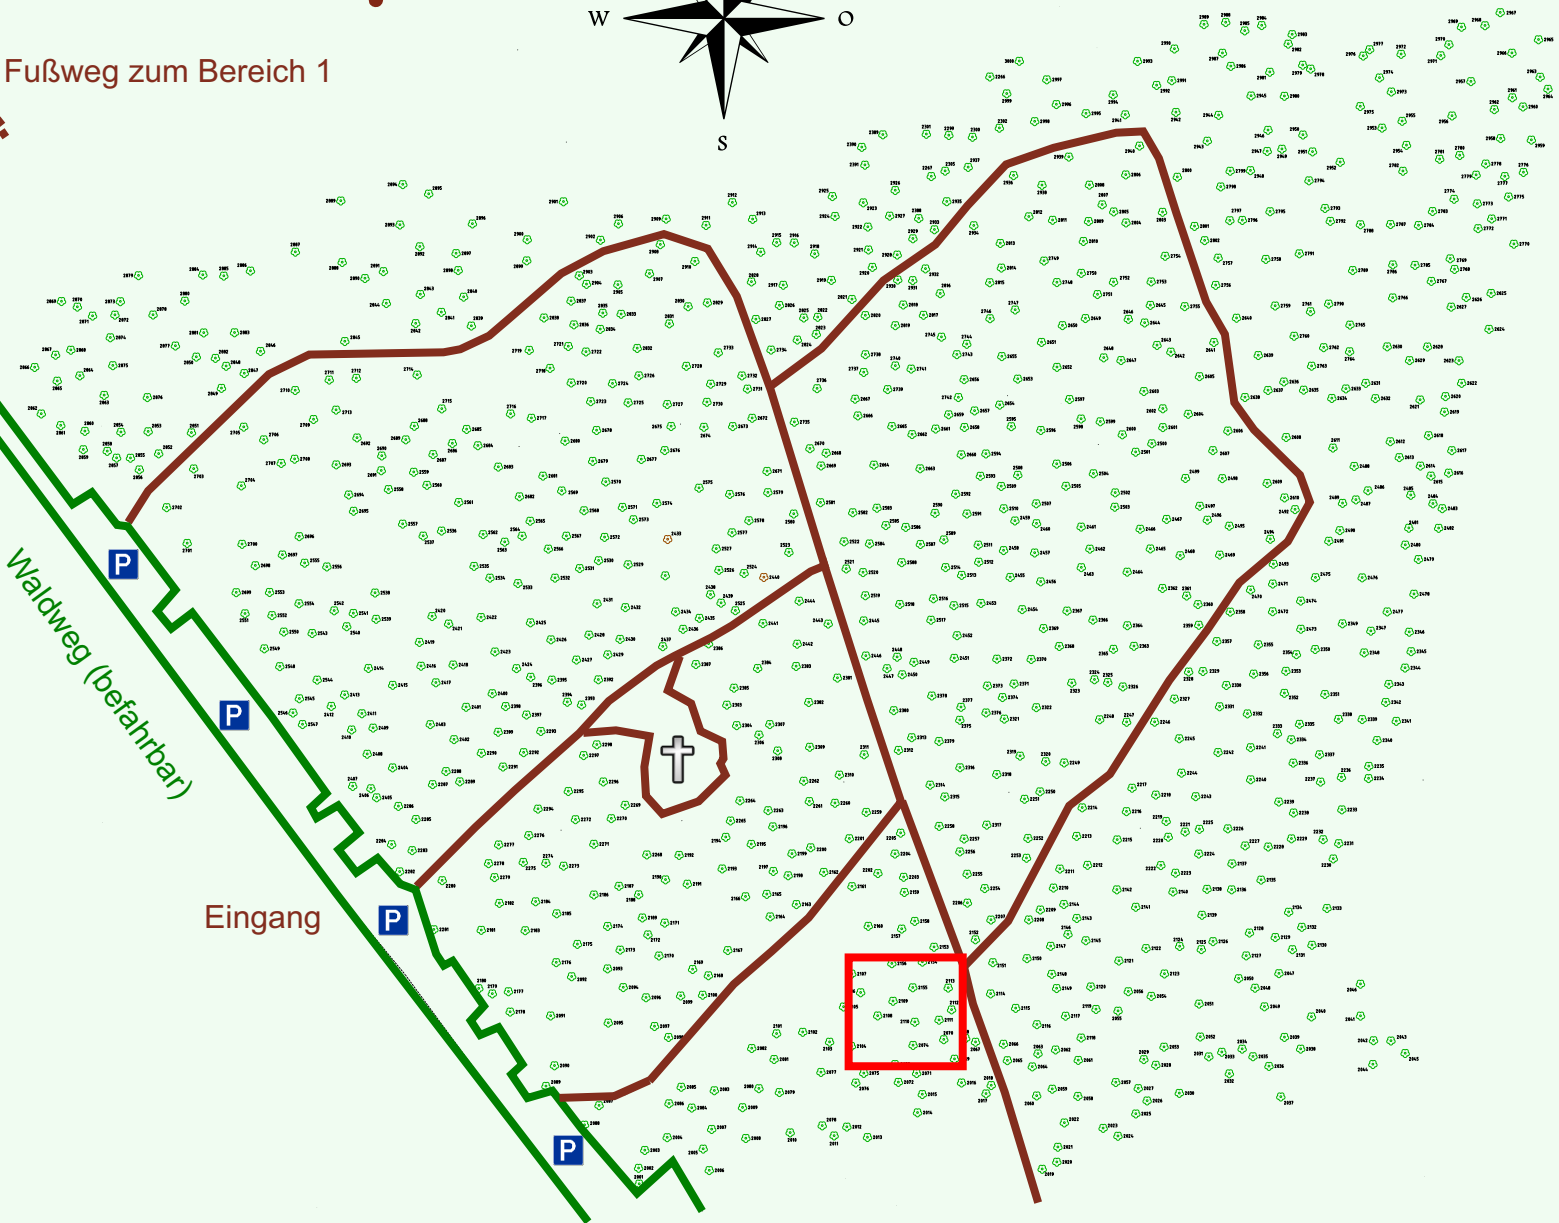

# Ruhewald Rhein Hessische Schweiz Bereich 2

Fußweg zum Bereich 1

Waldweg (befahrbar)

Eingang

Wendehammer

QR Code:  
[www.ruhewald-rhein Hessische-schweiz.de](http://www.ruhewald-rhein Hessische-schweiz.de)