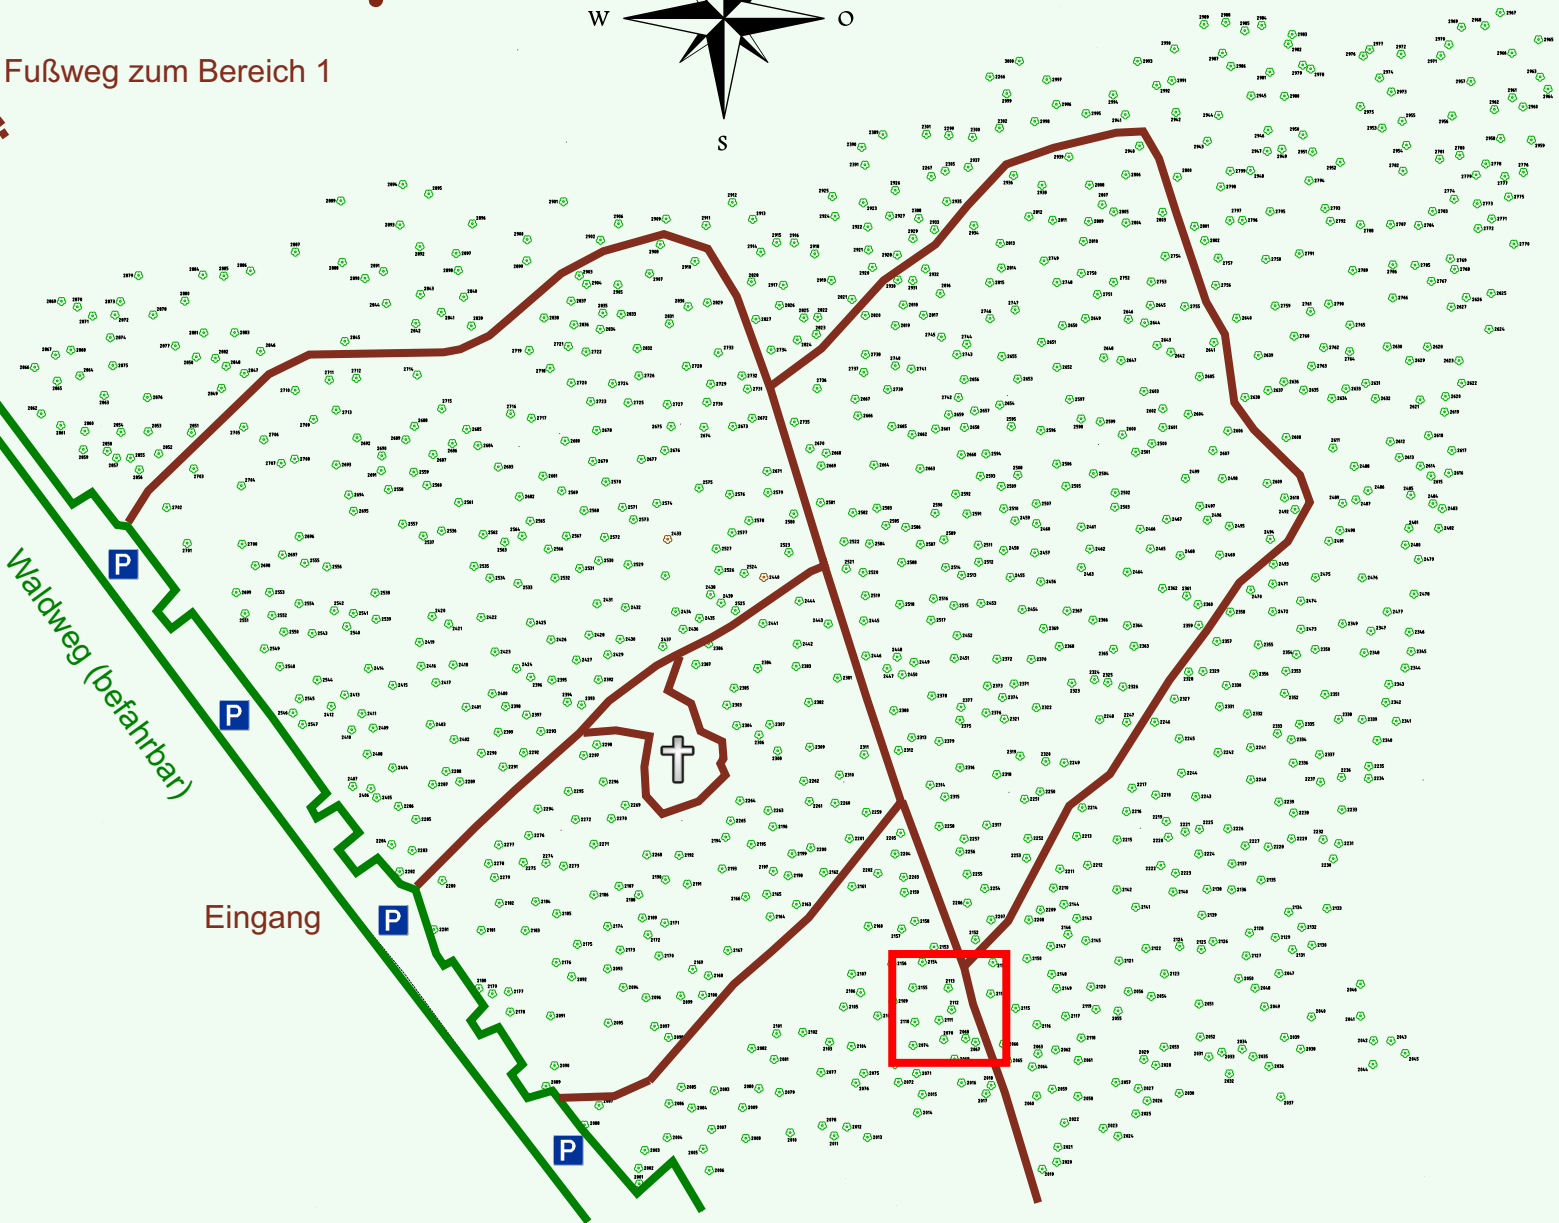

Ruhewald Rhein Hessische Schweiz Bereich 2

Waldweg (befahrbar)

Eingang

Wendehammer

QR Code:
www.ruhewald-rhein Hessische-schweiz.de