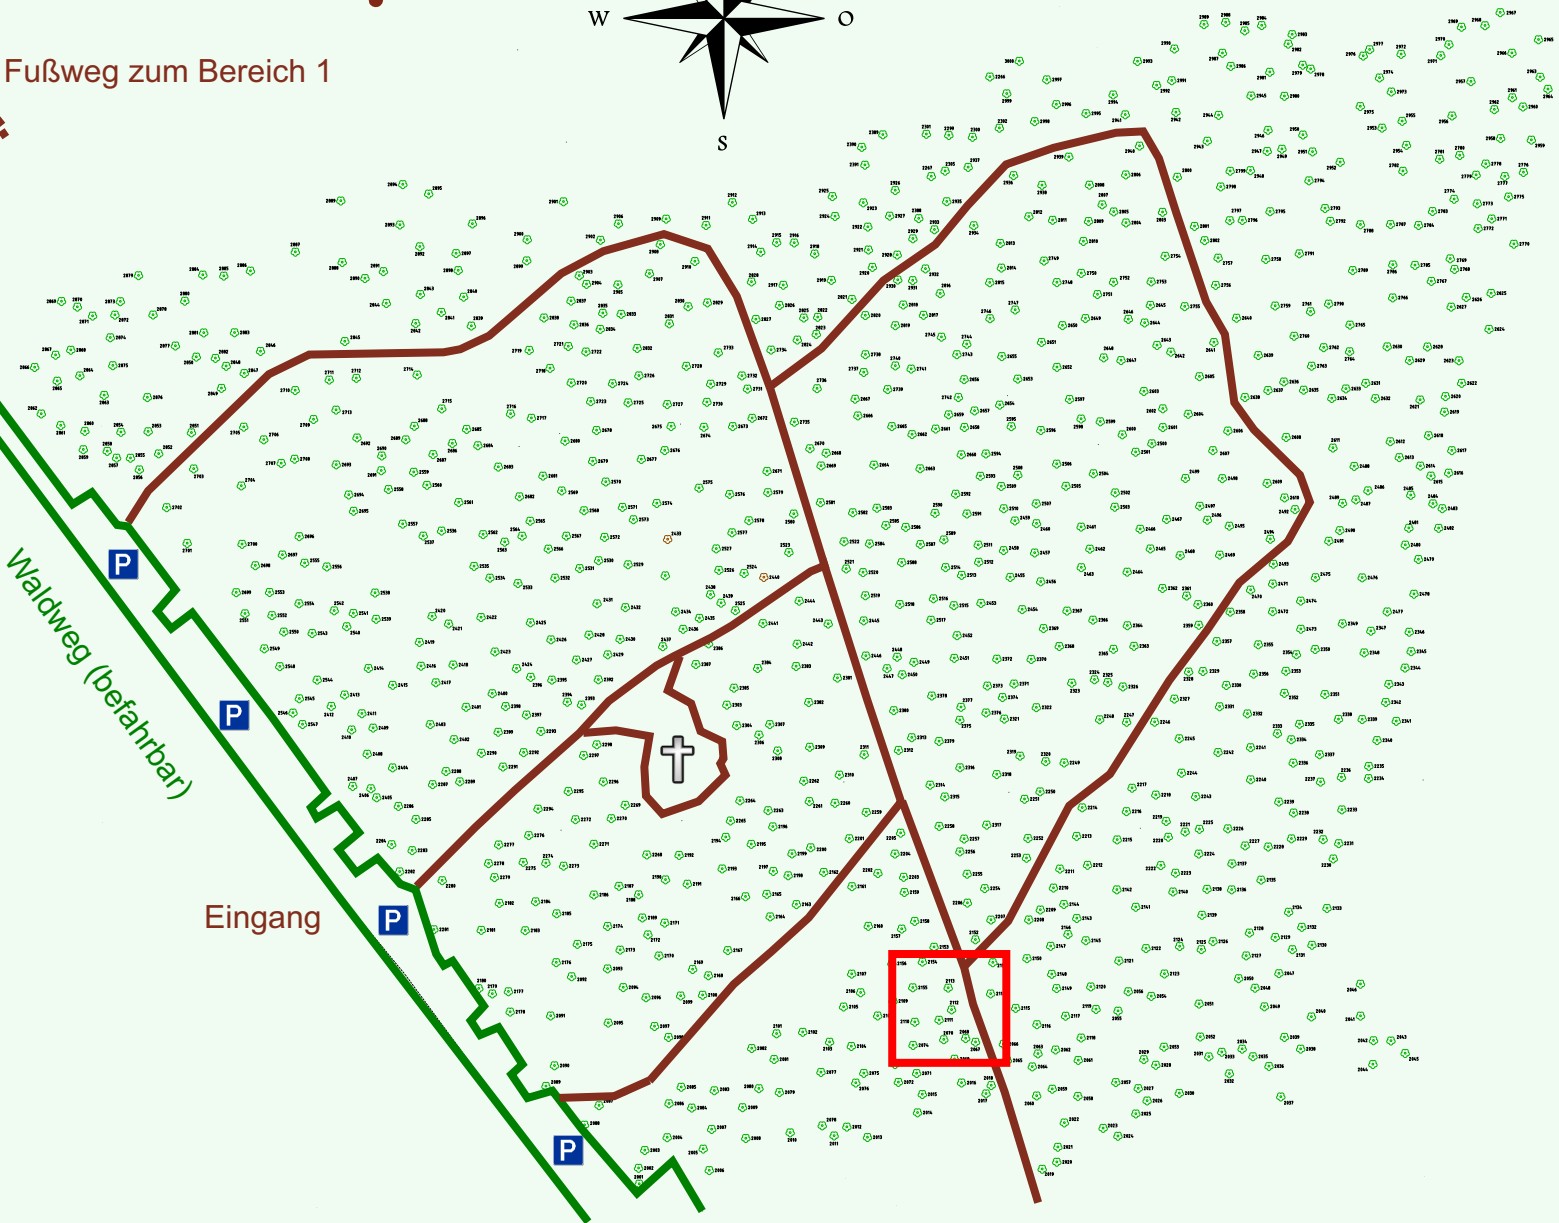

# Ruhewald Rhein Hessische Schweiz Bereich 2

Fußweg zum Bereich 1

Waldweg (befahrbar)

Eingang

Wendehammer

QR Code:  
[www.ruhewald-rhein Hessische-schweiz.de](http://www.ruhewald-rhein Hessische-schweiz.de)