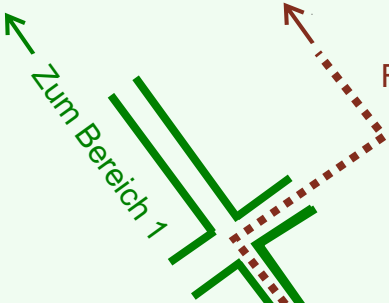

Ruhewald Rhein Hessische Schweiz Bereich 2

Waldweg (befahrbar)

Eingang

Wendehammer

QR Code:
www.ruhewald-rhein Hessische-schweiz.de

2113