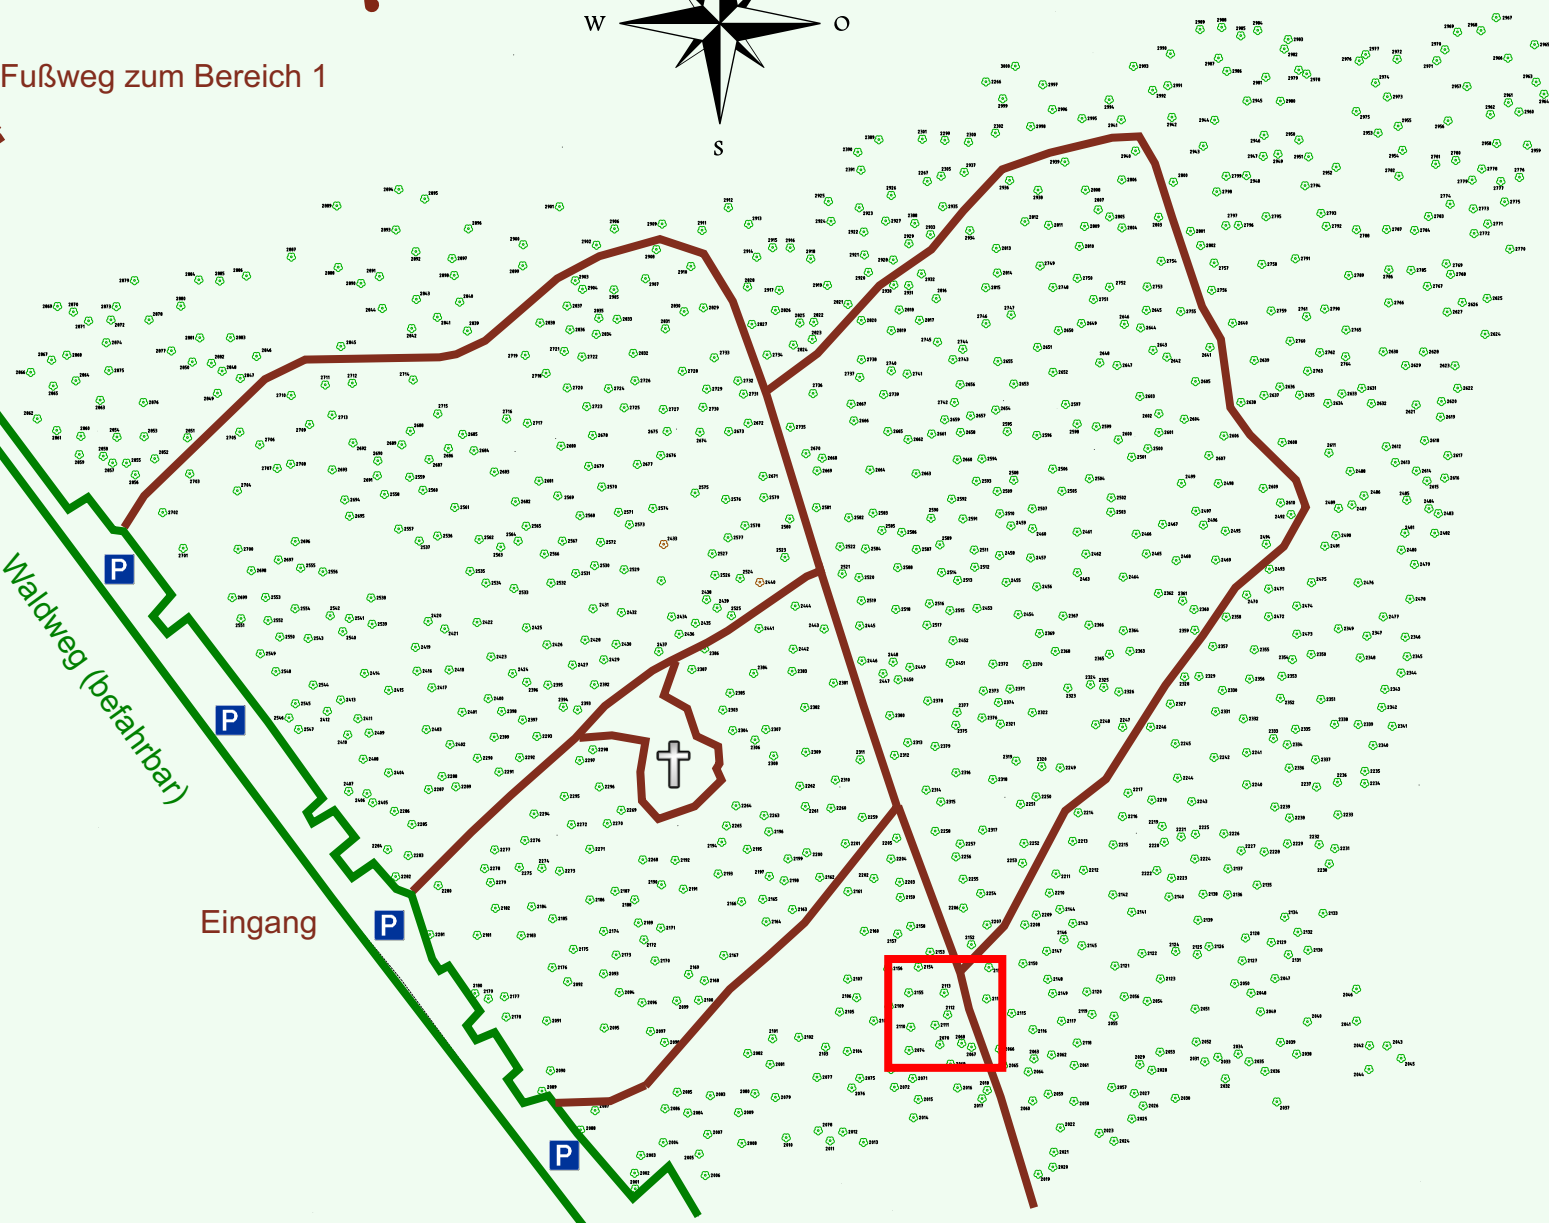

Ruhewald Rhein Hessische Schweiz Bereich 2

Waldweg (befahrbar)

Eingang

Wendehammer

QR Code:
www.ruhewald-rhein Hessische-schweiz.de

2113