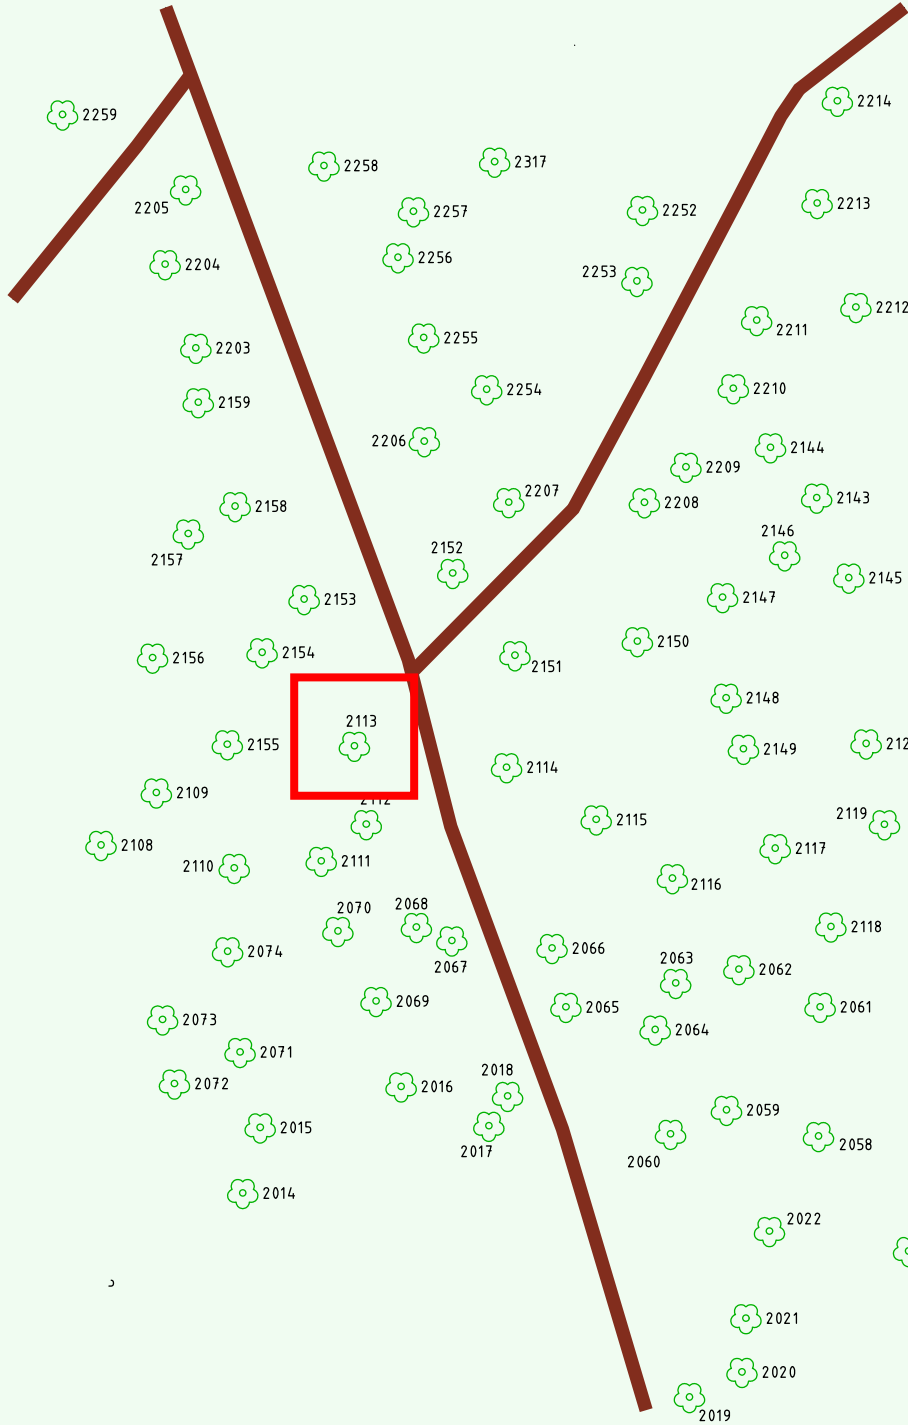

Ruhewald Rhein Hessische Schweiz Bereich 2

Waldweg (befahrbar)

Eingang

Wendehammer

QR Code:
www.ruhewald-rhein Hessische-schweiz.de

2113