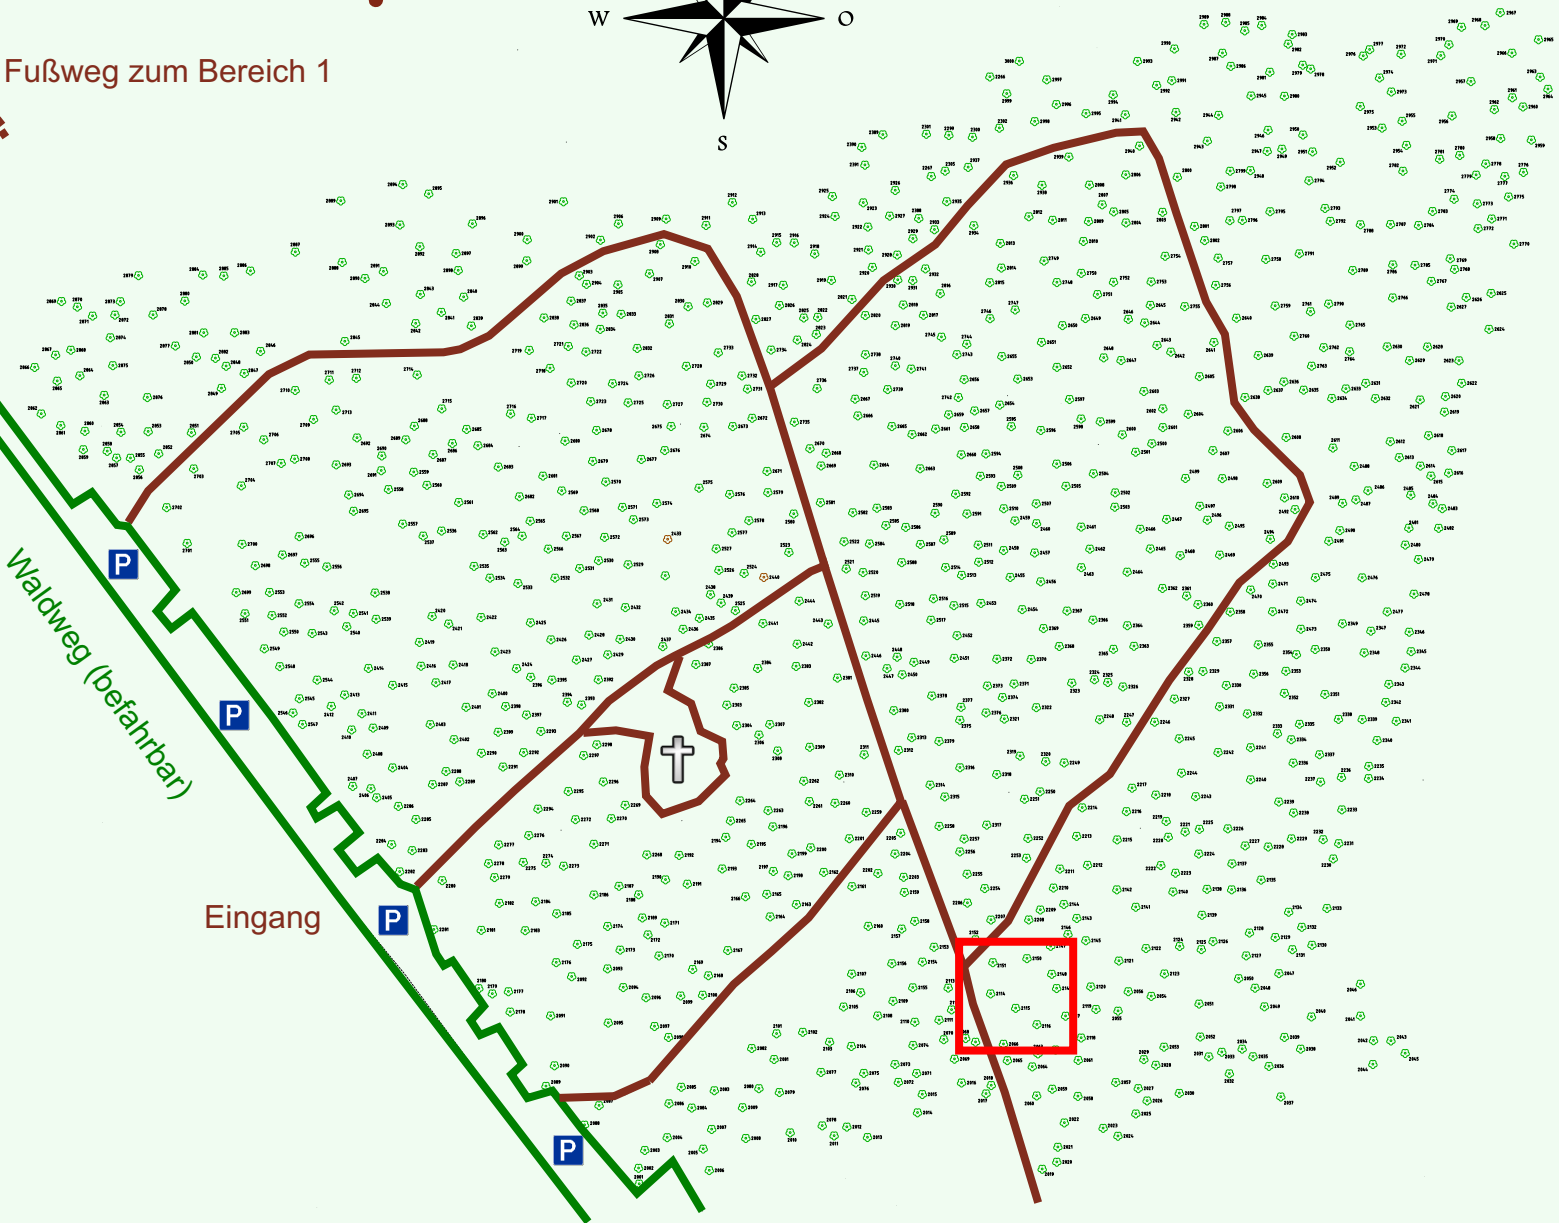

Ruhewald Rhein Hessische Schweiz Bereich 2

Fußweg zum Bereich 1

Waldweg (befahrbar)

Eingang

Wendehammer

QR Code:
www.ruhewald-rhein Hessische-schweiz.de

N
O
W
S