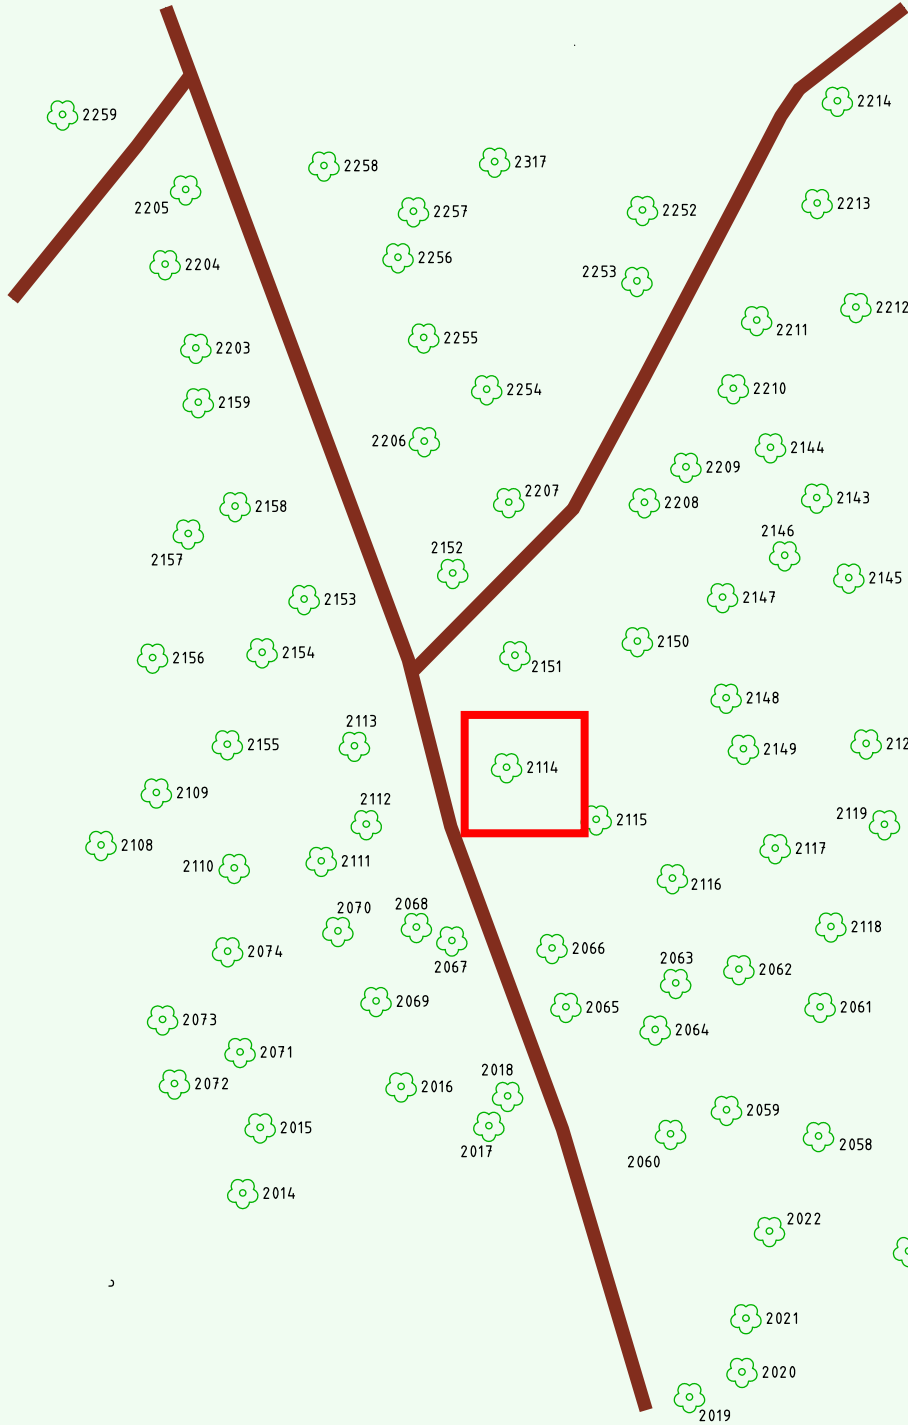

Ruhewald Rhein Hessische Schweiz Bereich 2

Fußweg zum Bereich 1

Waldweg (befahrbar)

Eingang

Wendehammer

QR Code:
www.ruhewald-rhein Hessische-schweiz.de

N
O
W
S