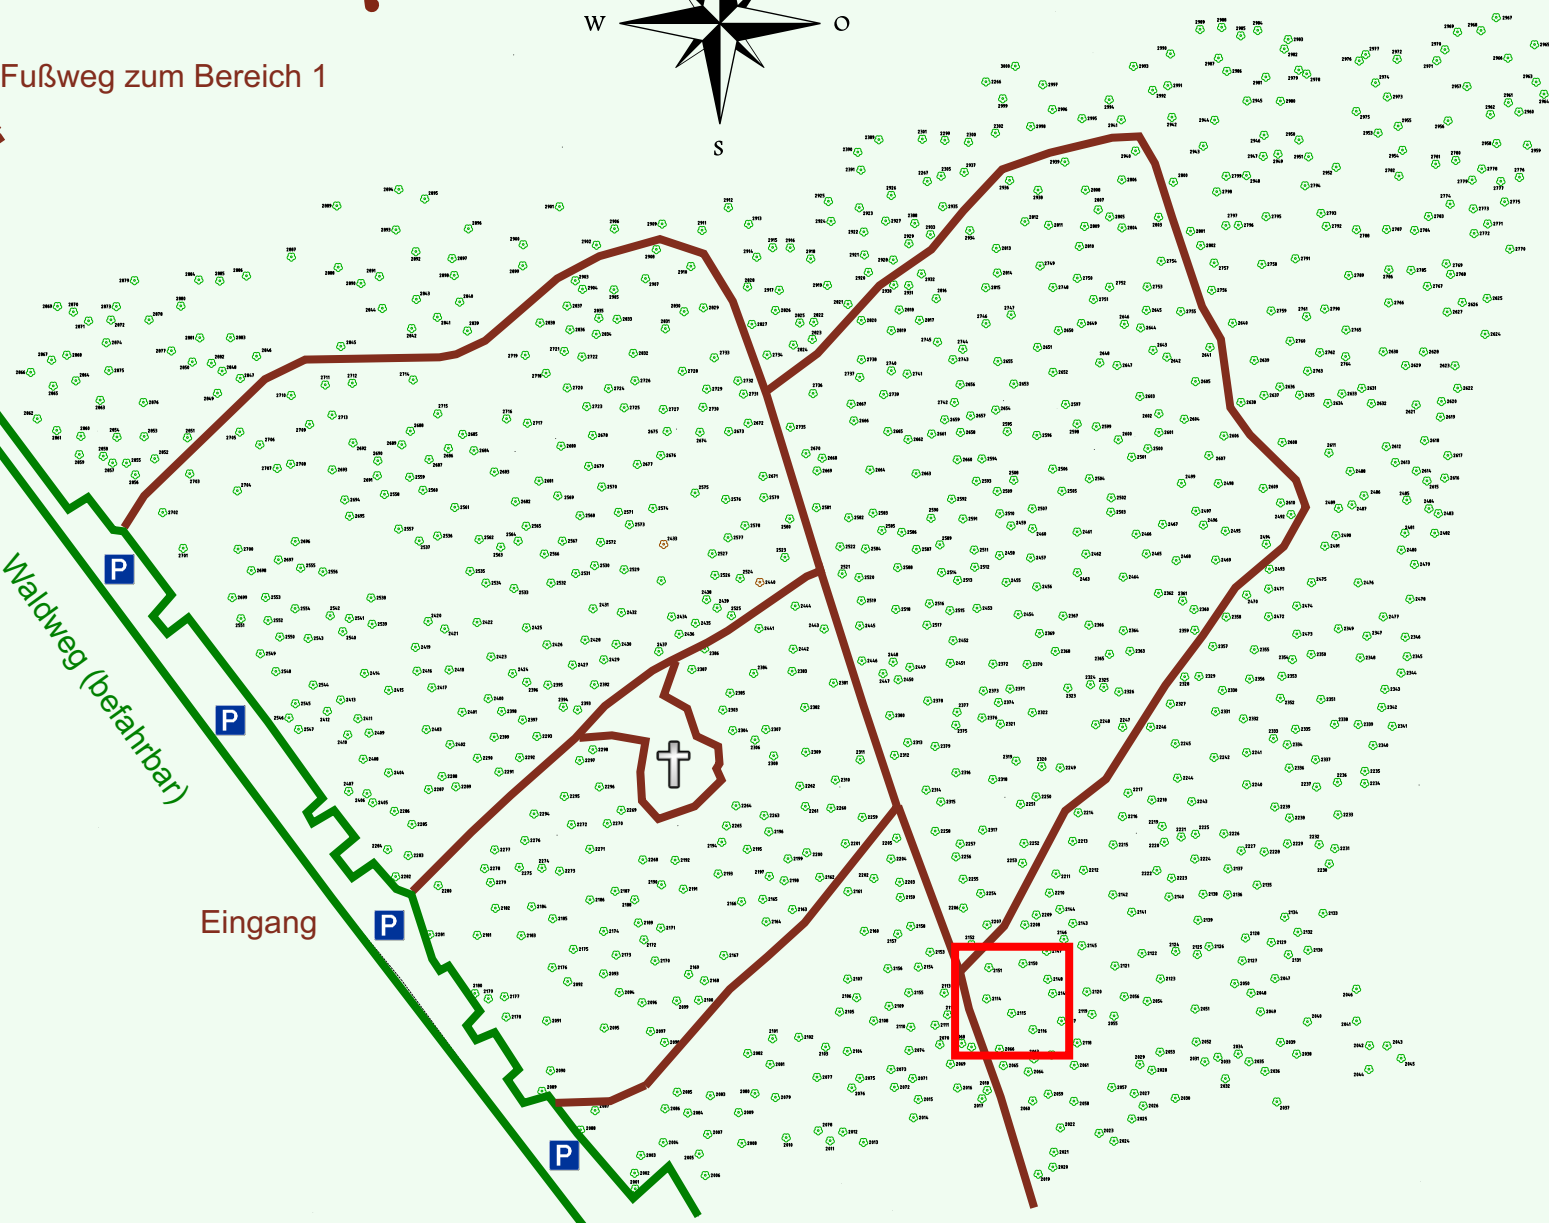

# Ruhewald Rhein Hessische Schweiz Bereich 2

Waldweg (befahrbar)

Eingang

Wendehammer

QR Code:  
[www.ruhewald-rhein Hessische-schweiz.de](http://www.ruhewald-rhein Hessische-schweiz.de)