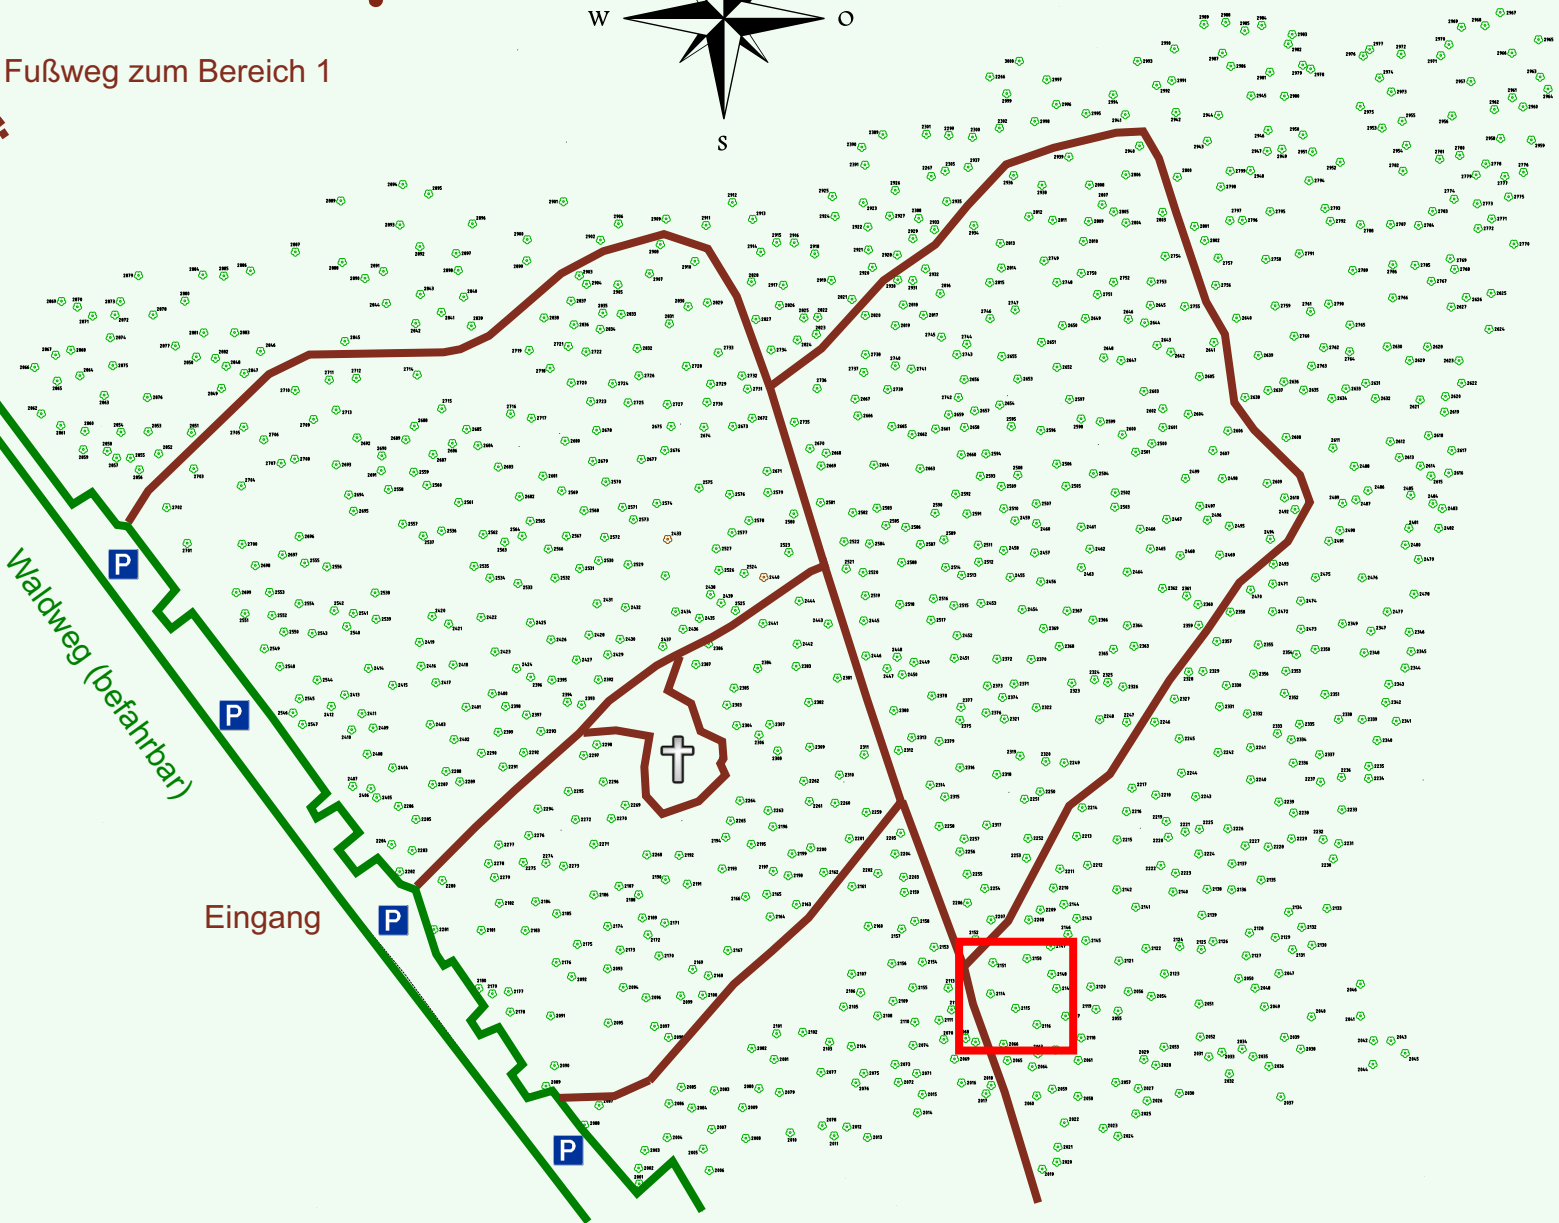

Ruhewald Rhein Hessische Schweiz Bereich 2

Waldweg (befahrbar)

Eingang

Wendehammer

QR Code:
www.ruhewald-rhein Hessische-schweiz.de