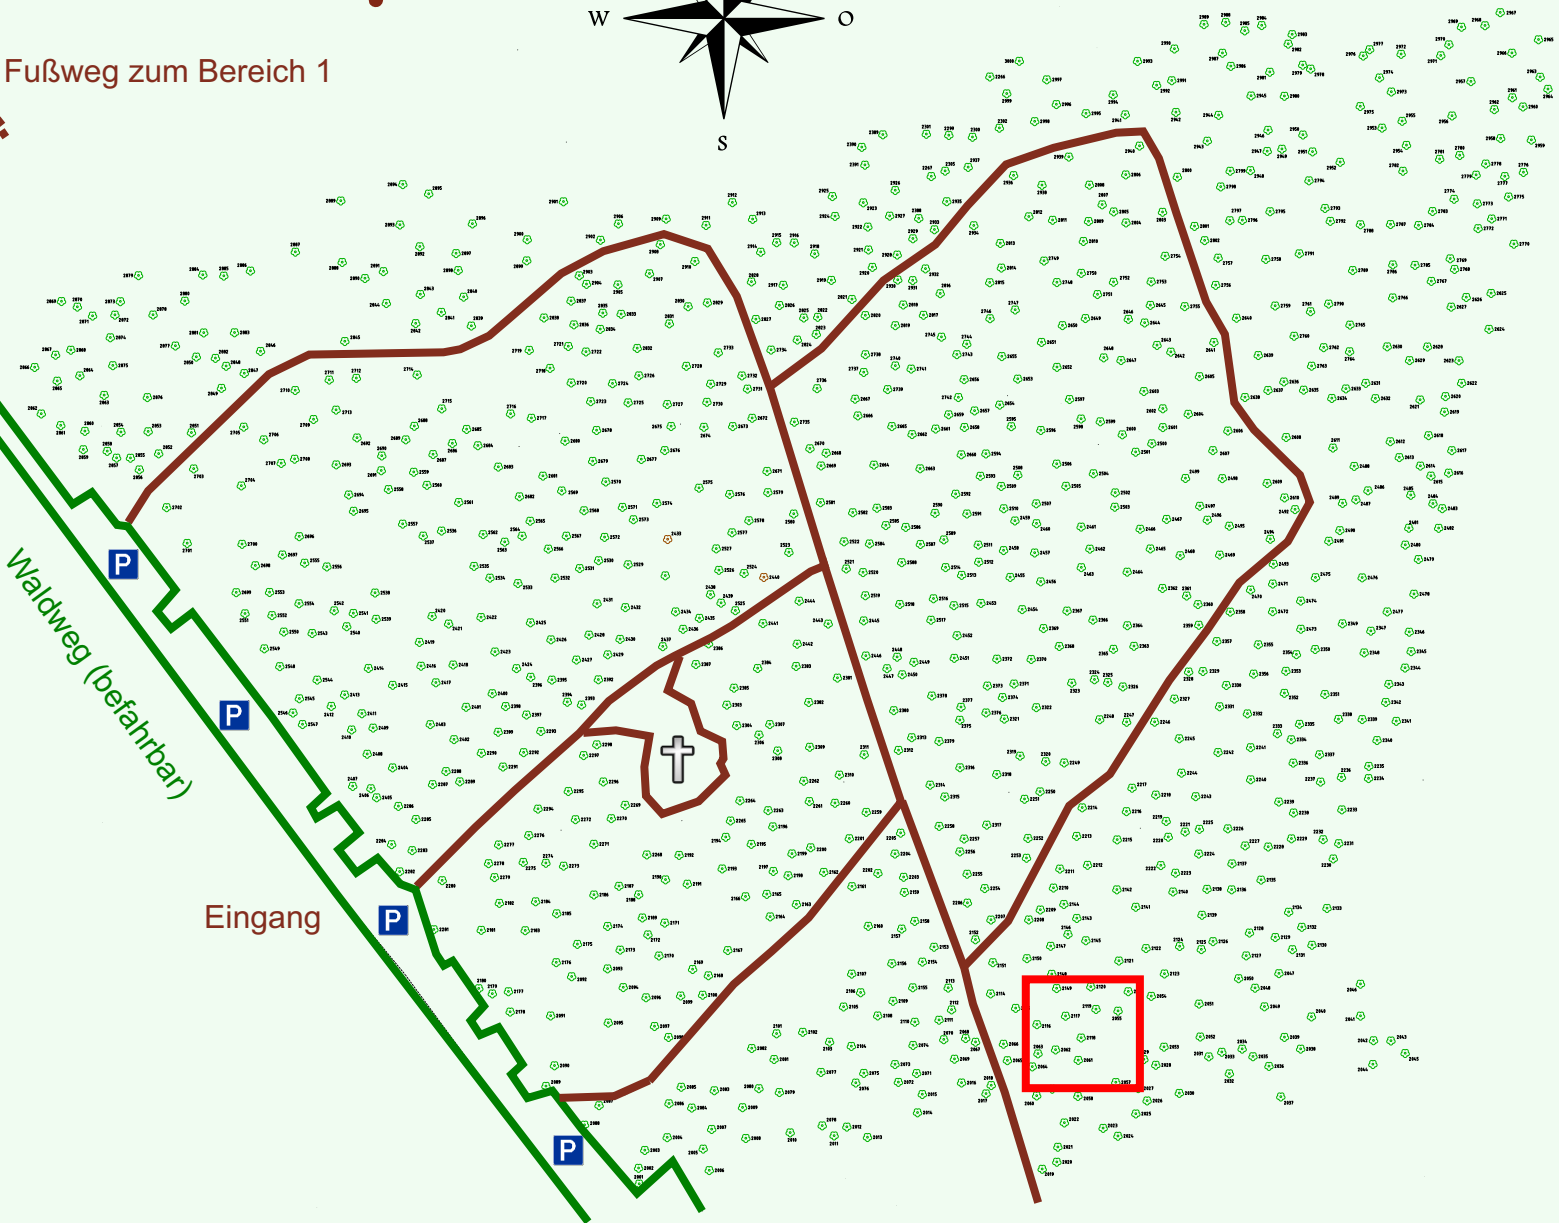

Ruhewald Rhein Hessische Schweiz Bereich 2

Waldweg (befahrbar)

Eingang

Wendehammer

QR Code:
www.ruhewald-rhein Hessische-schweiz.de