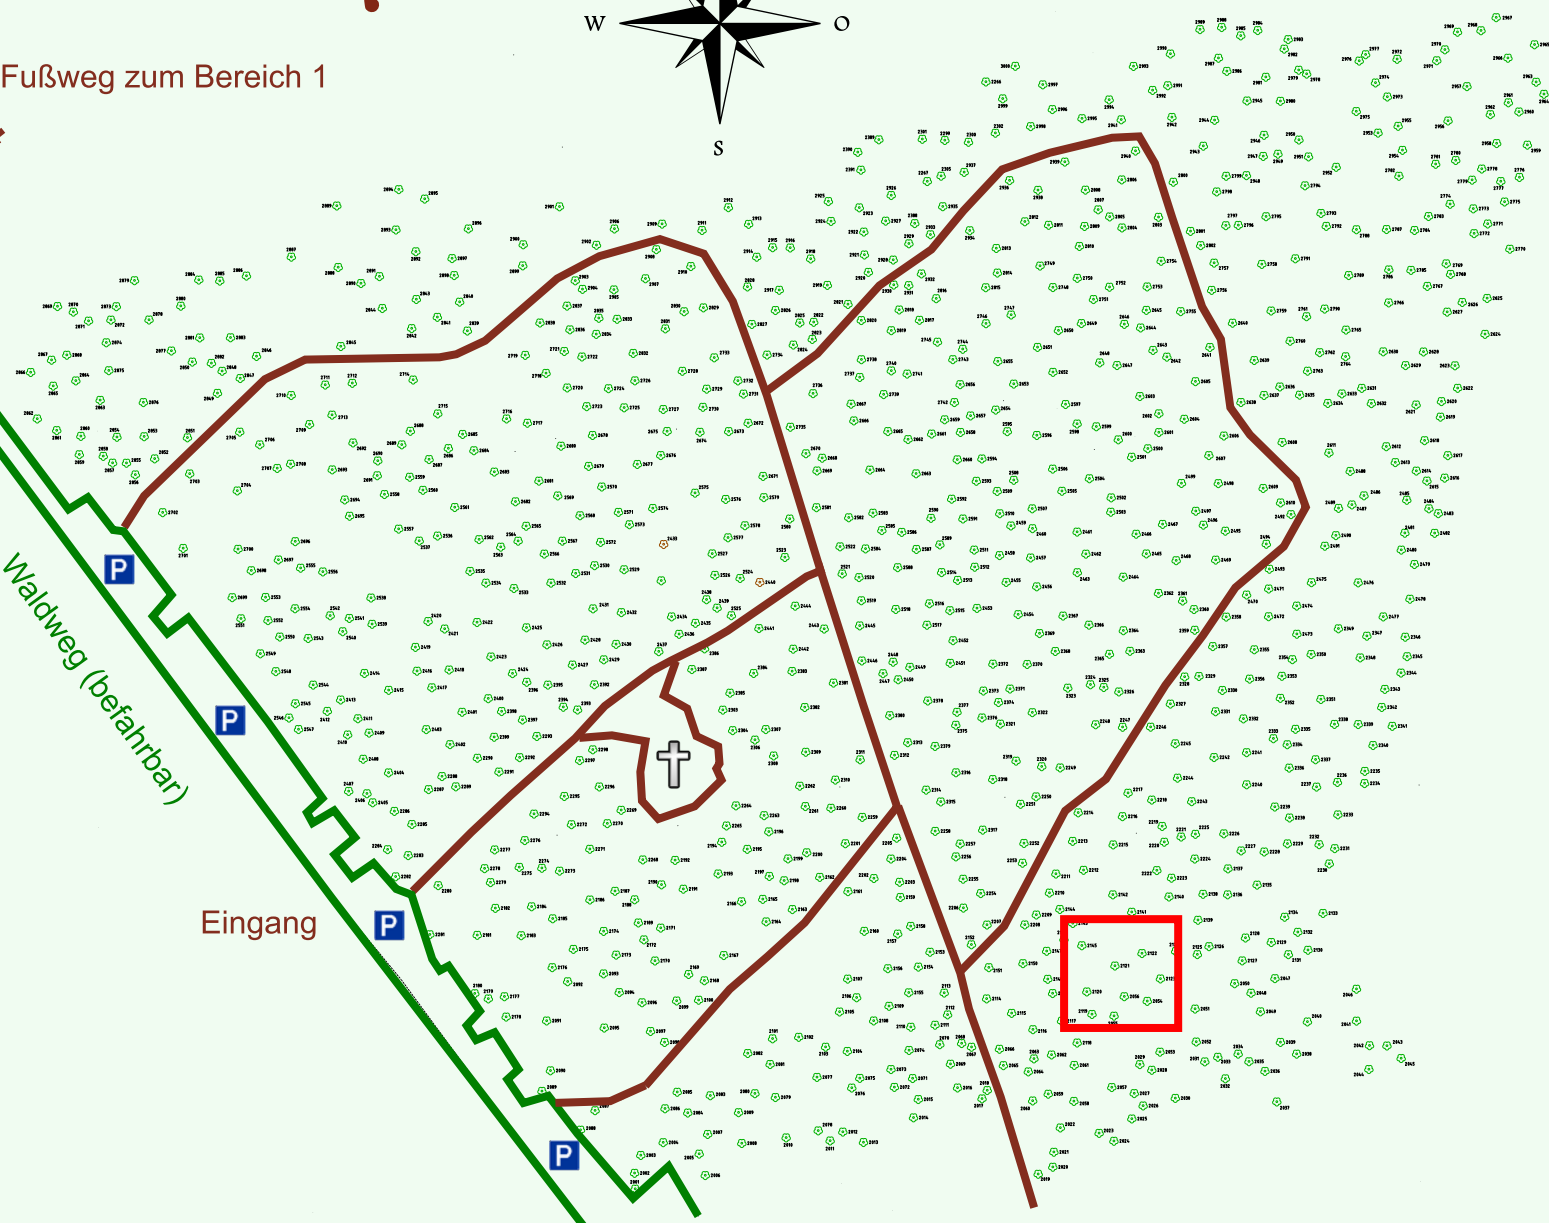

# Ruhewald Rhein Hessische Schweiz Bereich 2

Waldweg (befahrbar)

Eingang

Wendehammer

QR Code:  
[www.ruhewald-rhein Hessische-schweiz.de](http://www.ruhewald-rhein Hessische-schweiz.de)