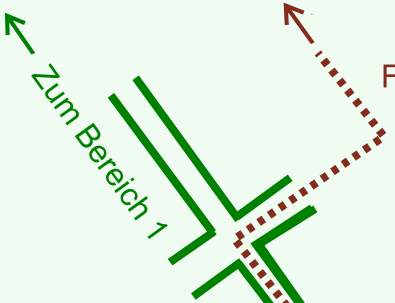

# Ruhewald Rhein Hessische Schweiz Bereich 2

Waldweg (befahrbar)

Eingang

Wendehammer

QR Code:  
[www.ruhewald-rhein Hessische-schweiz.de](http://www.ruhewald-rhein Hessische-schweiz.de)