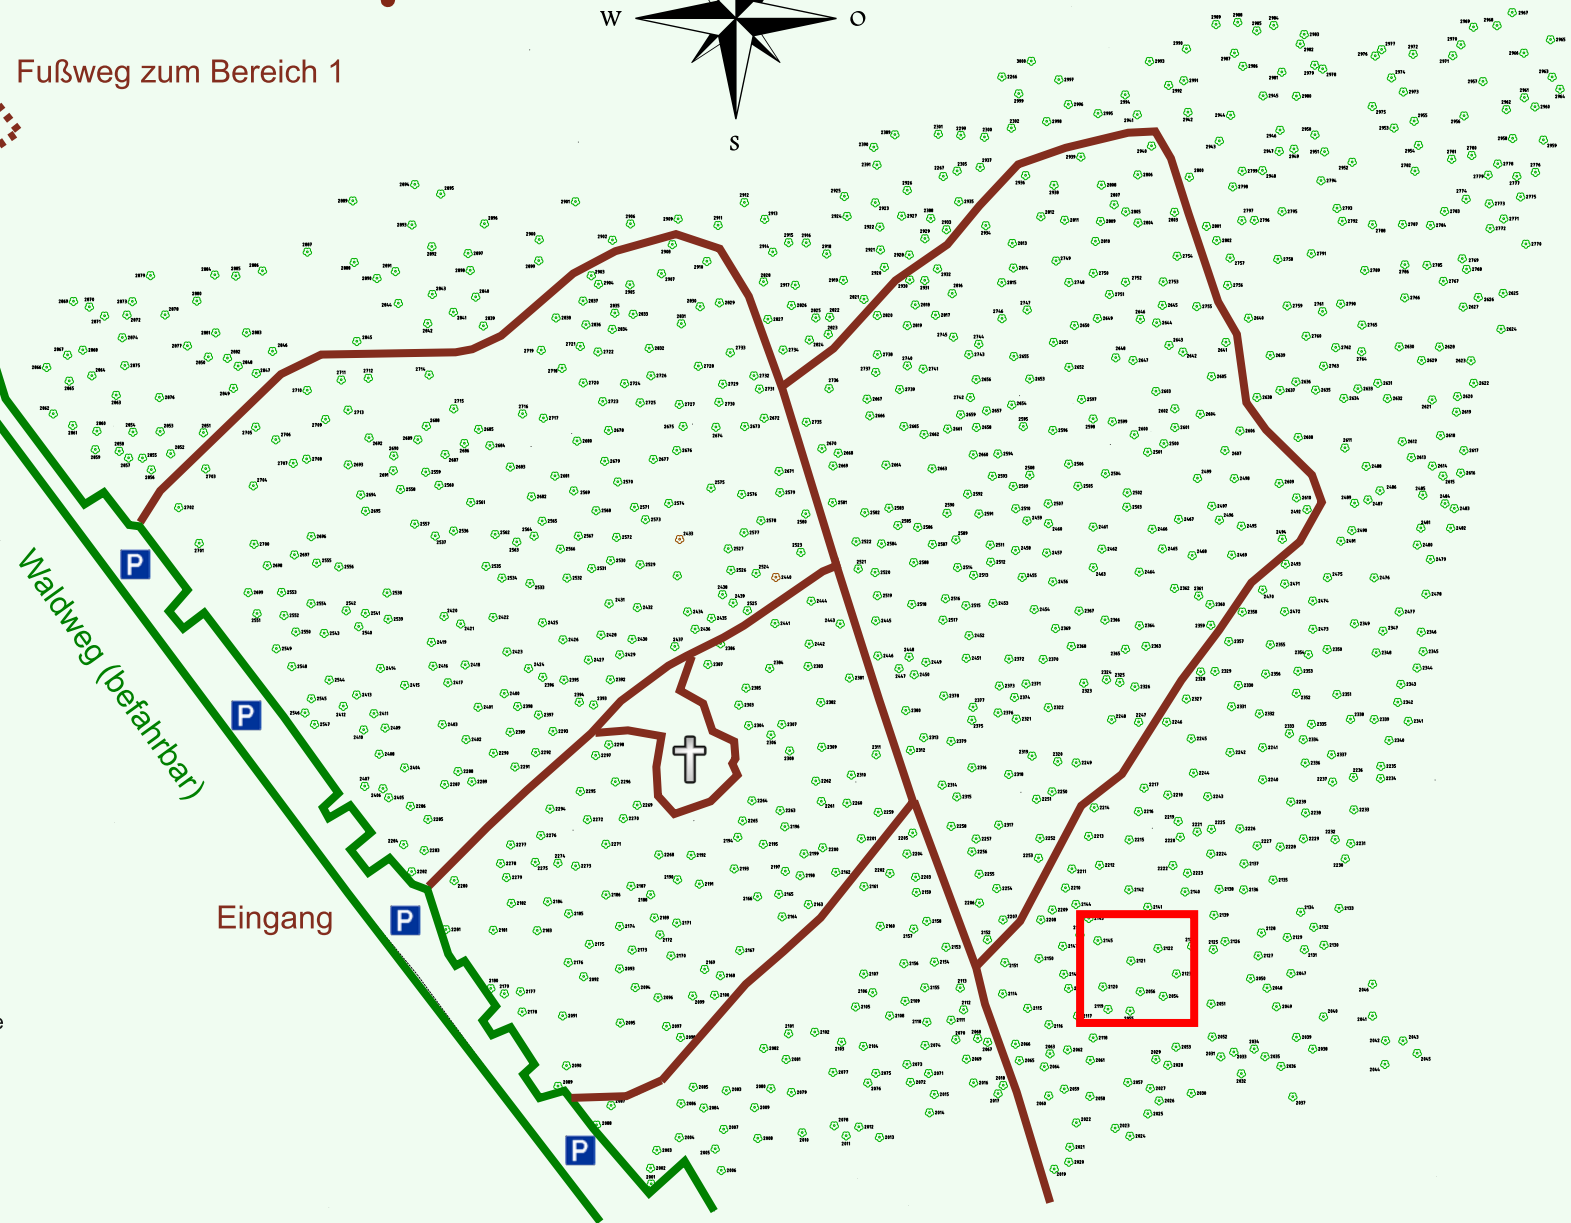

Ruhewald Rhein Hessische Schweiz Bereich 2

Waldweg (befahrbar)

Eingang

Wendehammer

QR Code:
www.ruhewald-rhein Hessische-schweiz.de