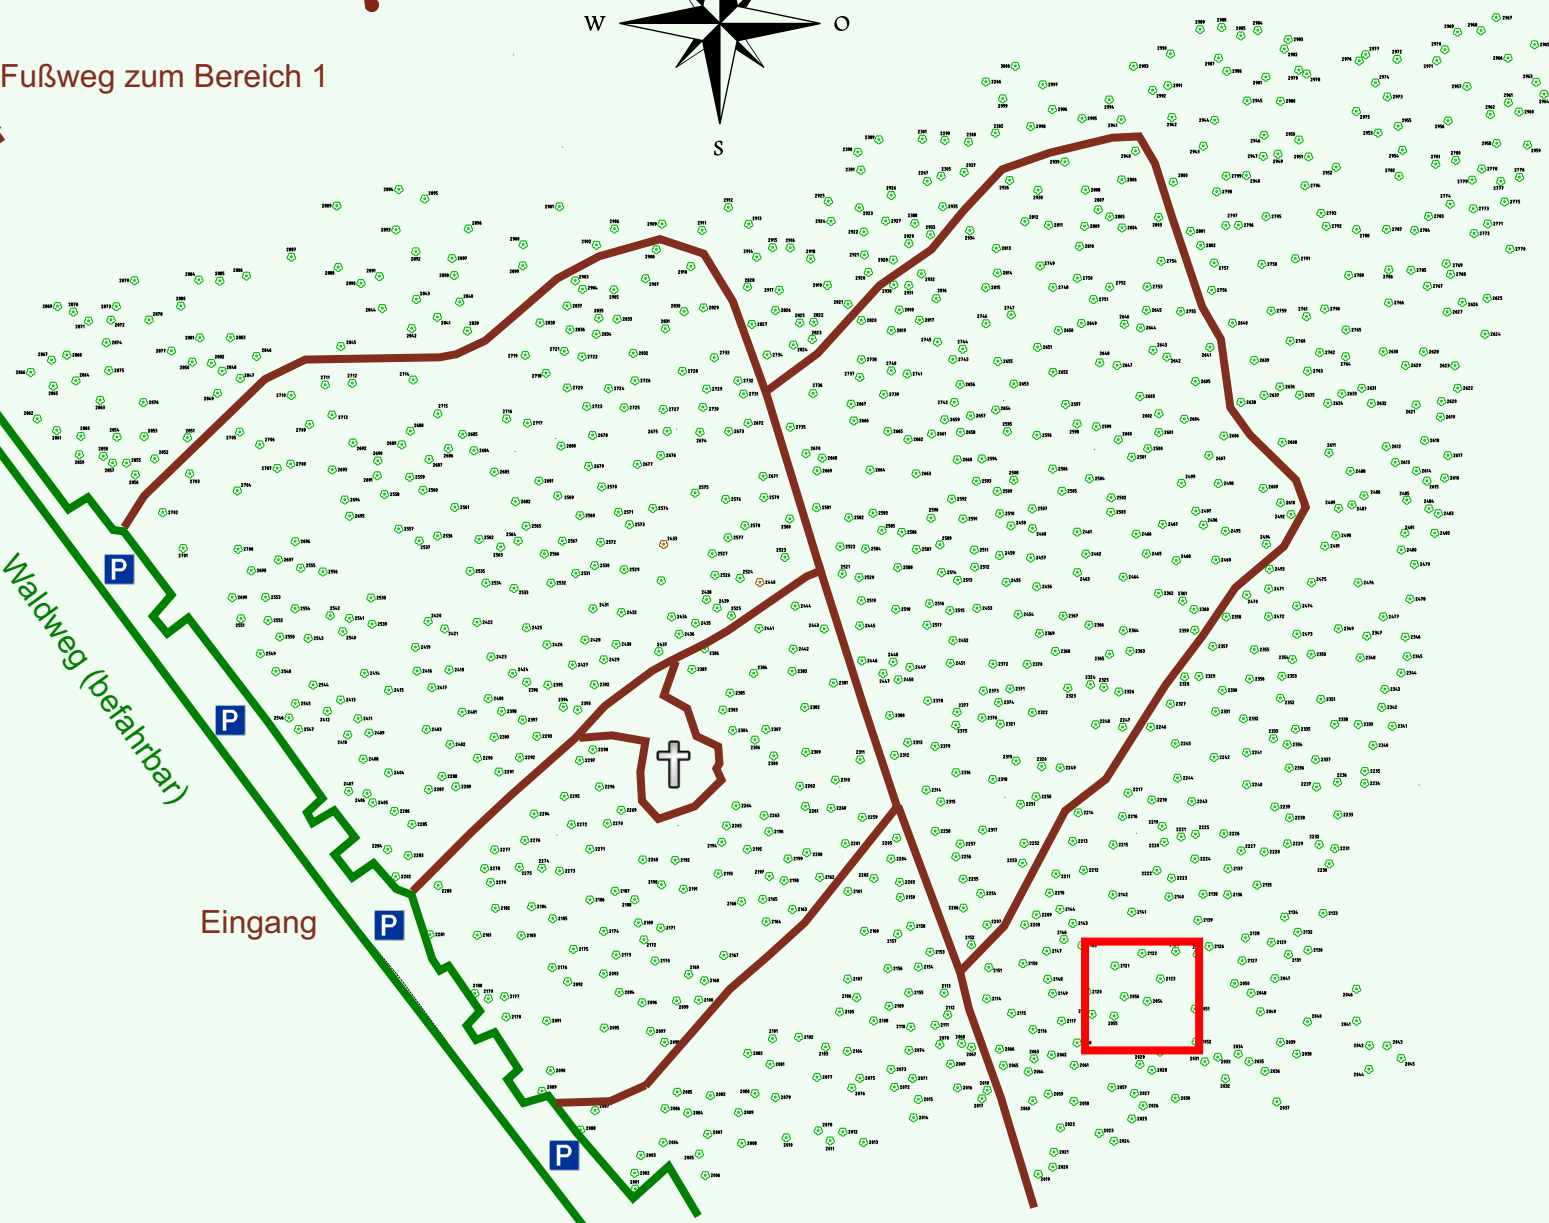

# Ruhewald Rhein Hessische Schweiz Bereich 2

Waldweg (befahrbar)

Eingang

Wendehammer

QR Code:  
[www.ruhewald-rhein Hessische-schweiz.de](http://www.ruhewald-rhein Hessische-schweiz.de)