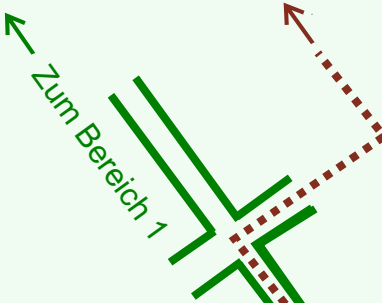

# Ruhewald Rhein Hessische Schweiz Bereich 2

Waldweg (befahrbar)

Eingang

Wendehammer

QR Code:  
[www.ruhewald-rhein Hessische-schweiz.de](http://www.ruhewald-rhein Hessische-schweiz.de)