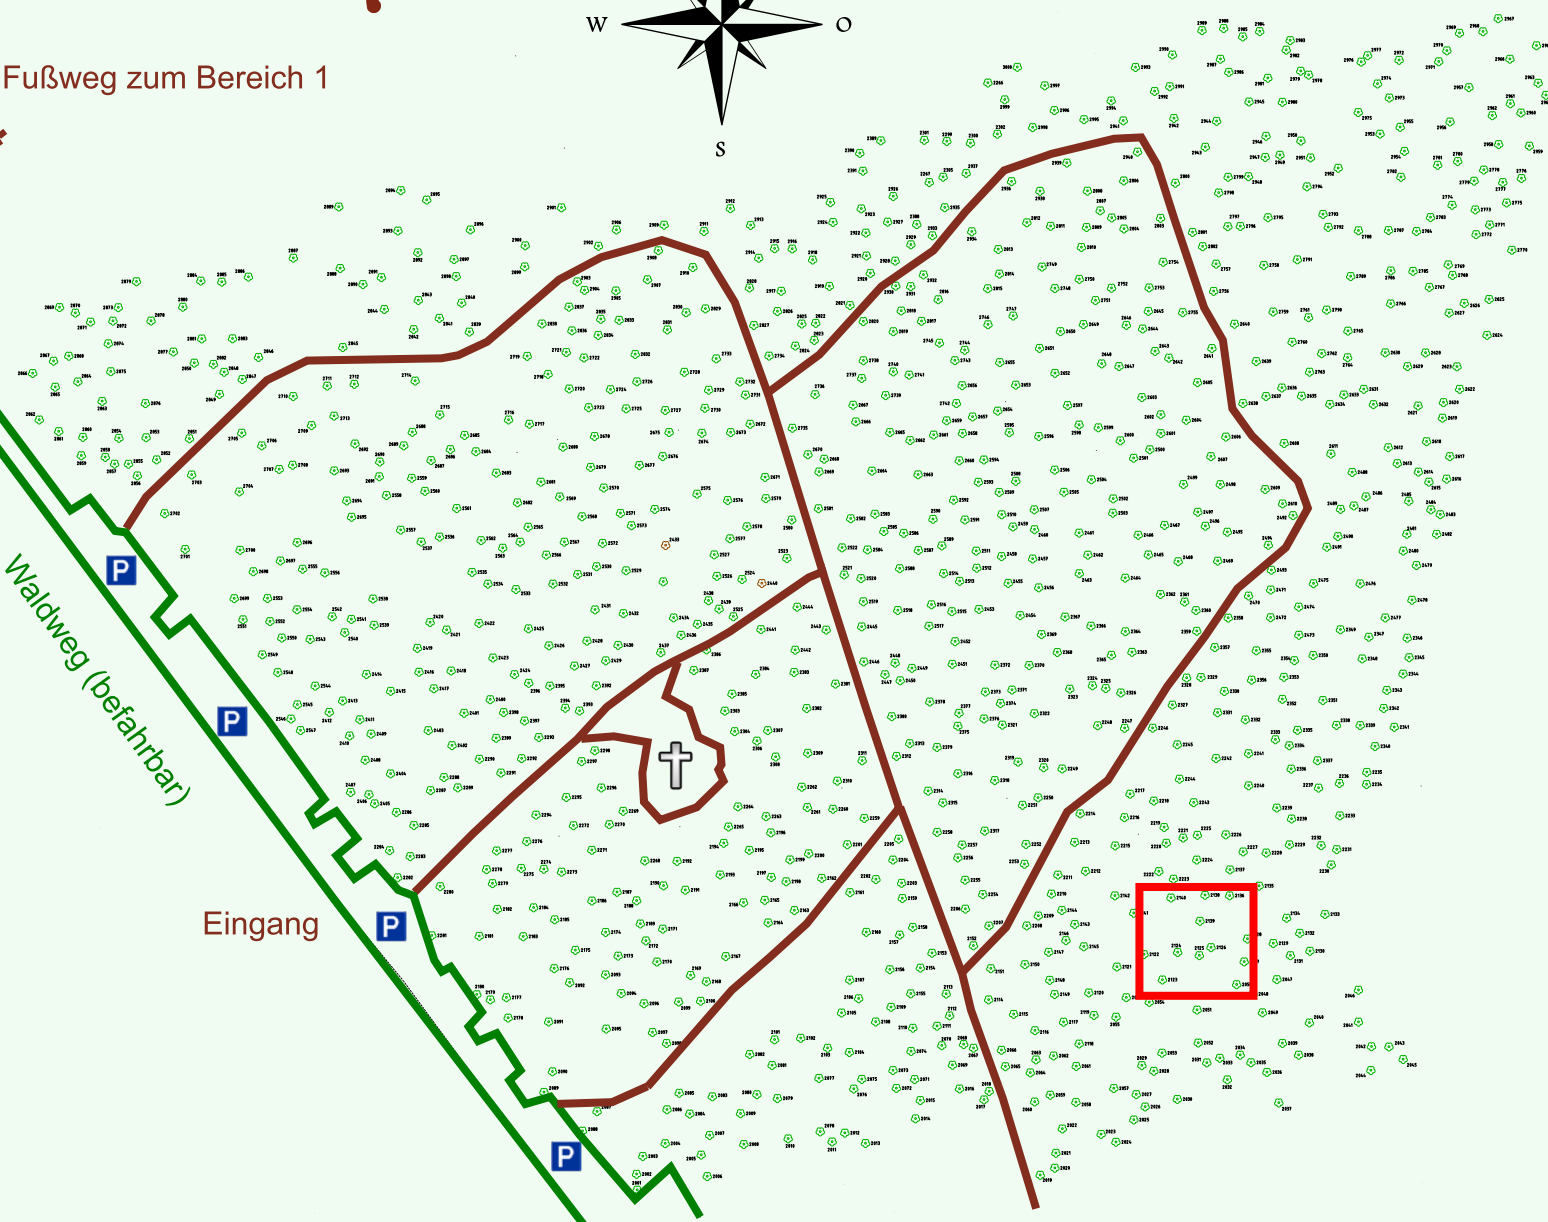

# Ruhewald Rhein Hessische Schweiz Bereich 2

Waldweg (befahrbar)

Eingang

Wendehammer

QR Code:  
[www.ruhewald-rhein Hessische-schweiz.de](http://www.ruhewald-rhein Hessische-schweiz.de)