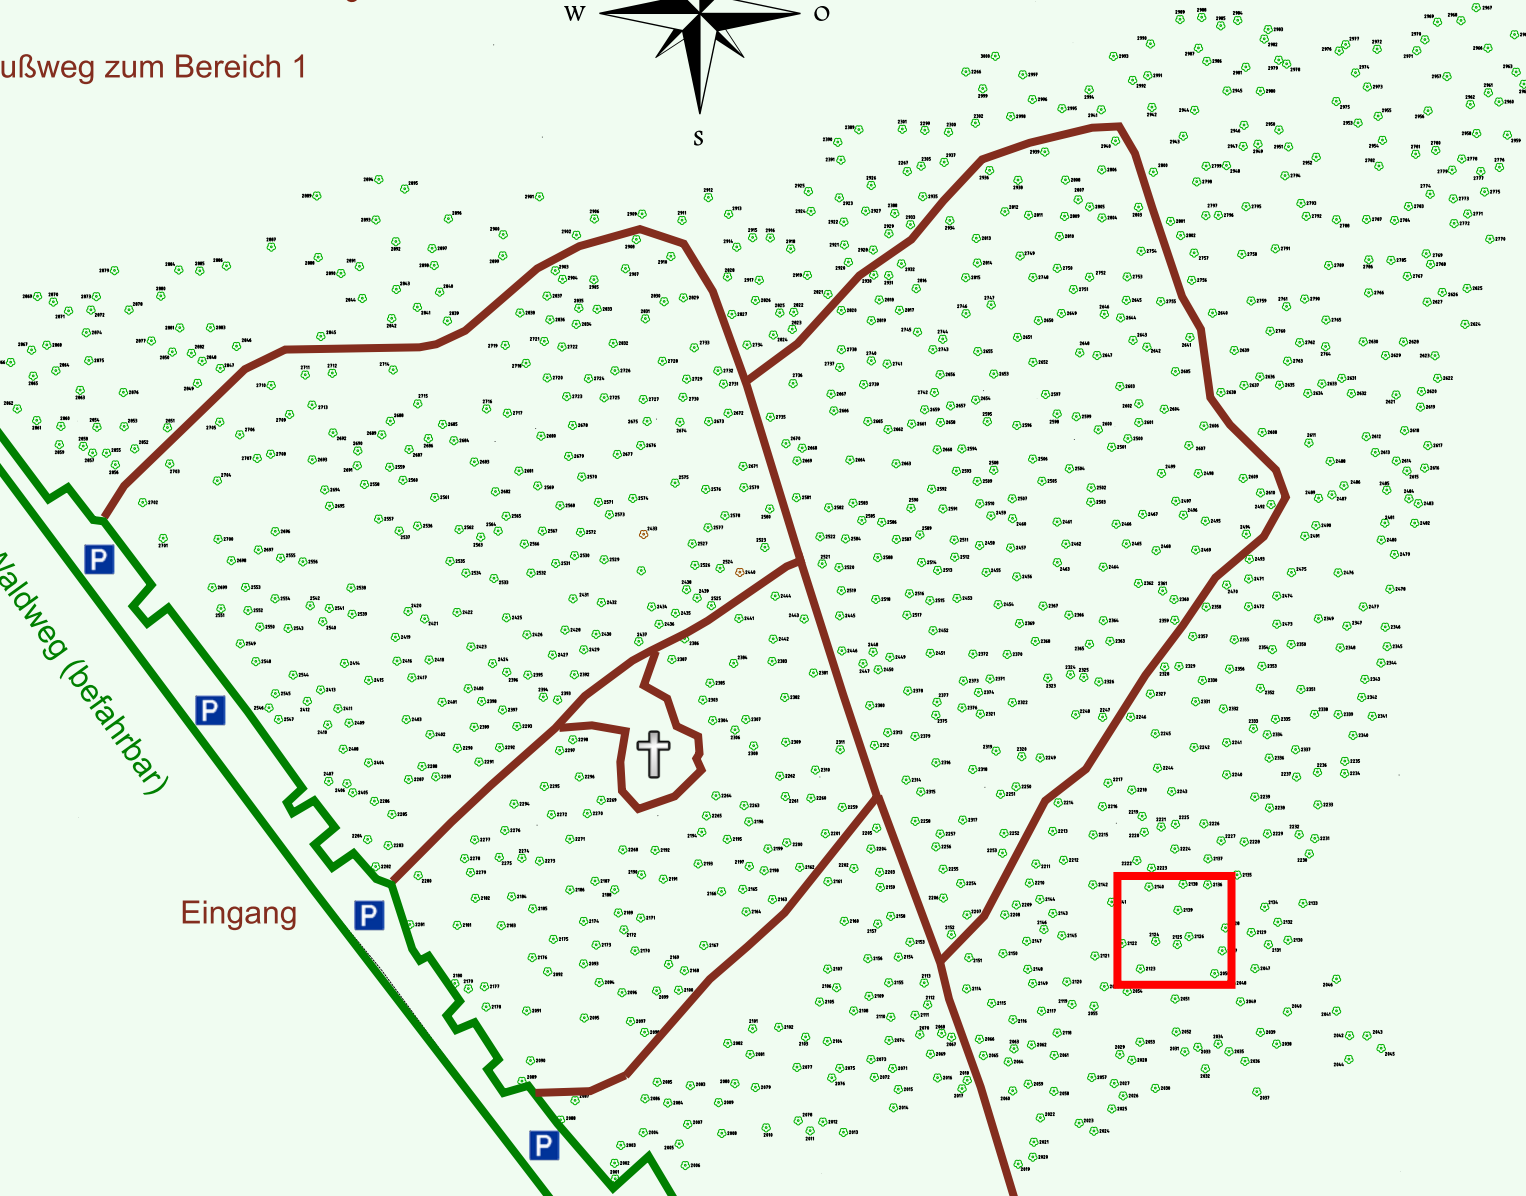

Ruhewald Rhein Hessische Schweiz Bereich 2

Fußweg zum Bereich 1

Waldweg (befahrbar)

Eingang

Wendehammer

QR Code:
www.ruhewald-rhein Hessische-schweiz.de