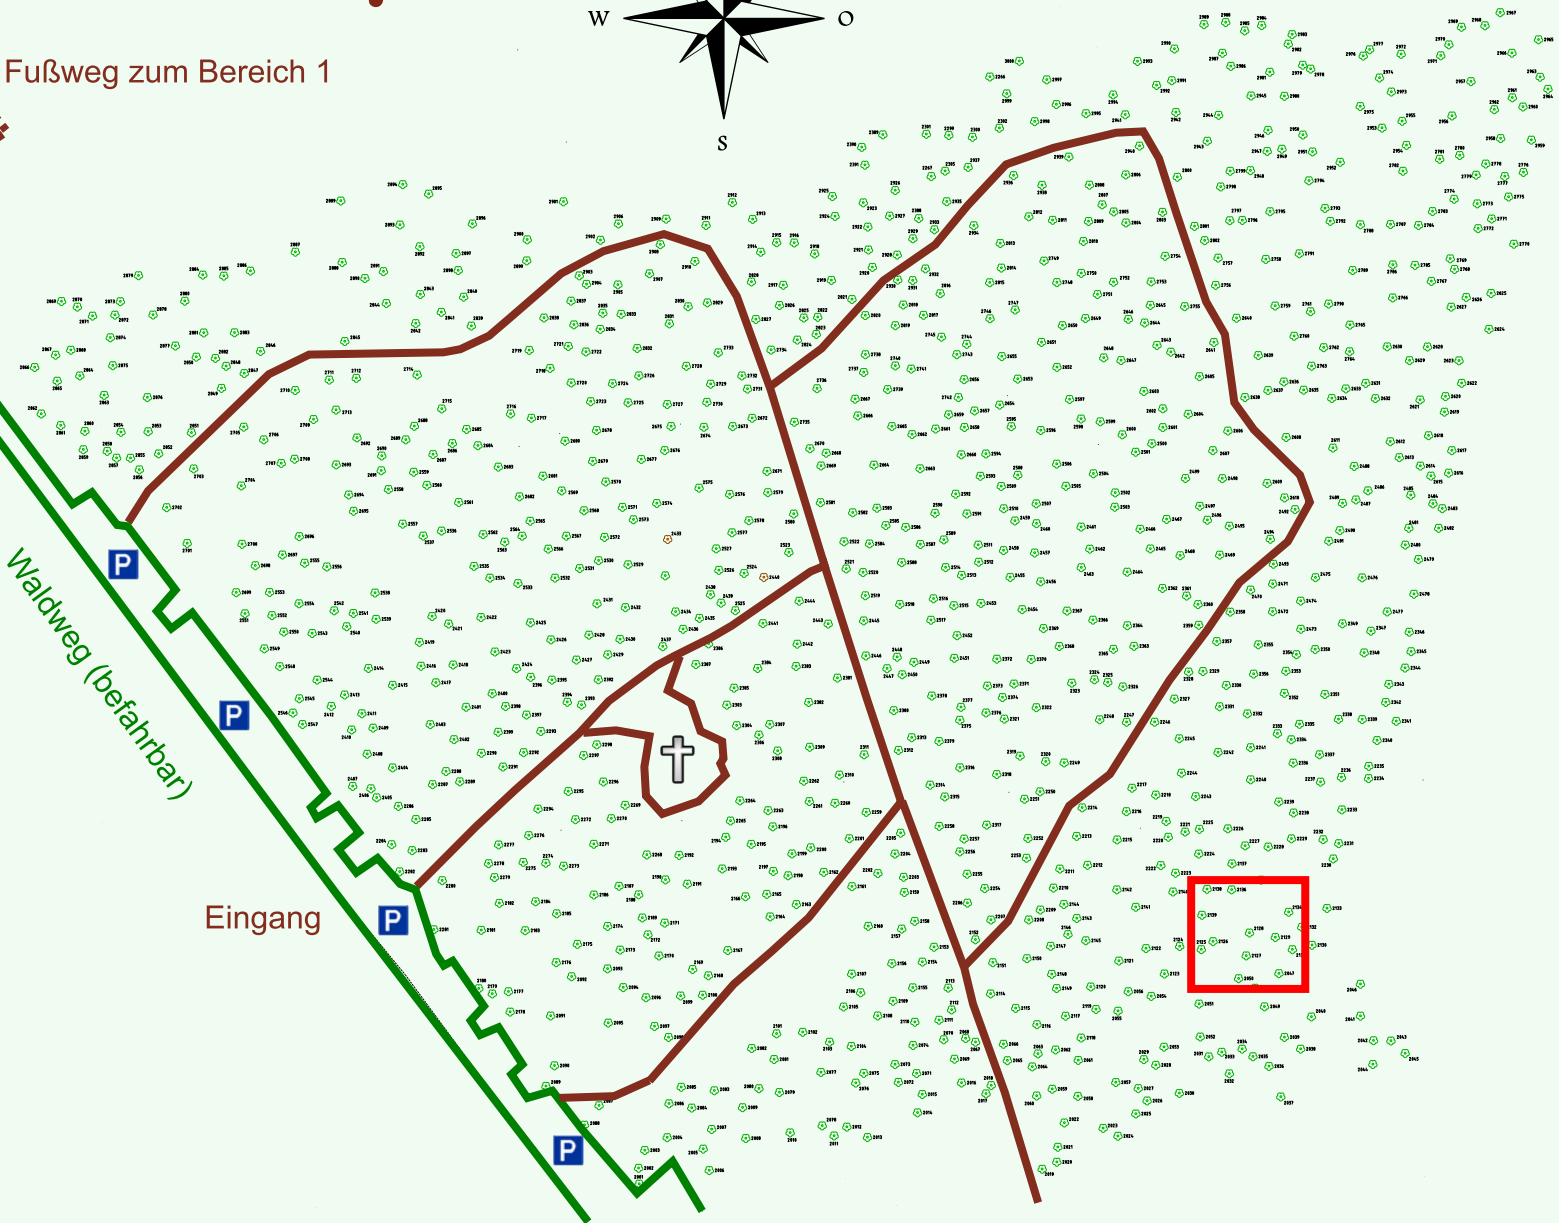

Ruhewald Rhein Hessische Schweiz Bereich 2

Waldweg (befahrbar)

Eingang

Wendehammer

QR Code:
www.ruhewald-rhein Hessische-schweiz.de