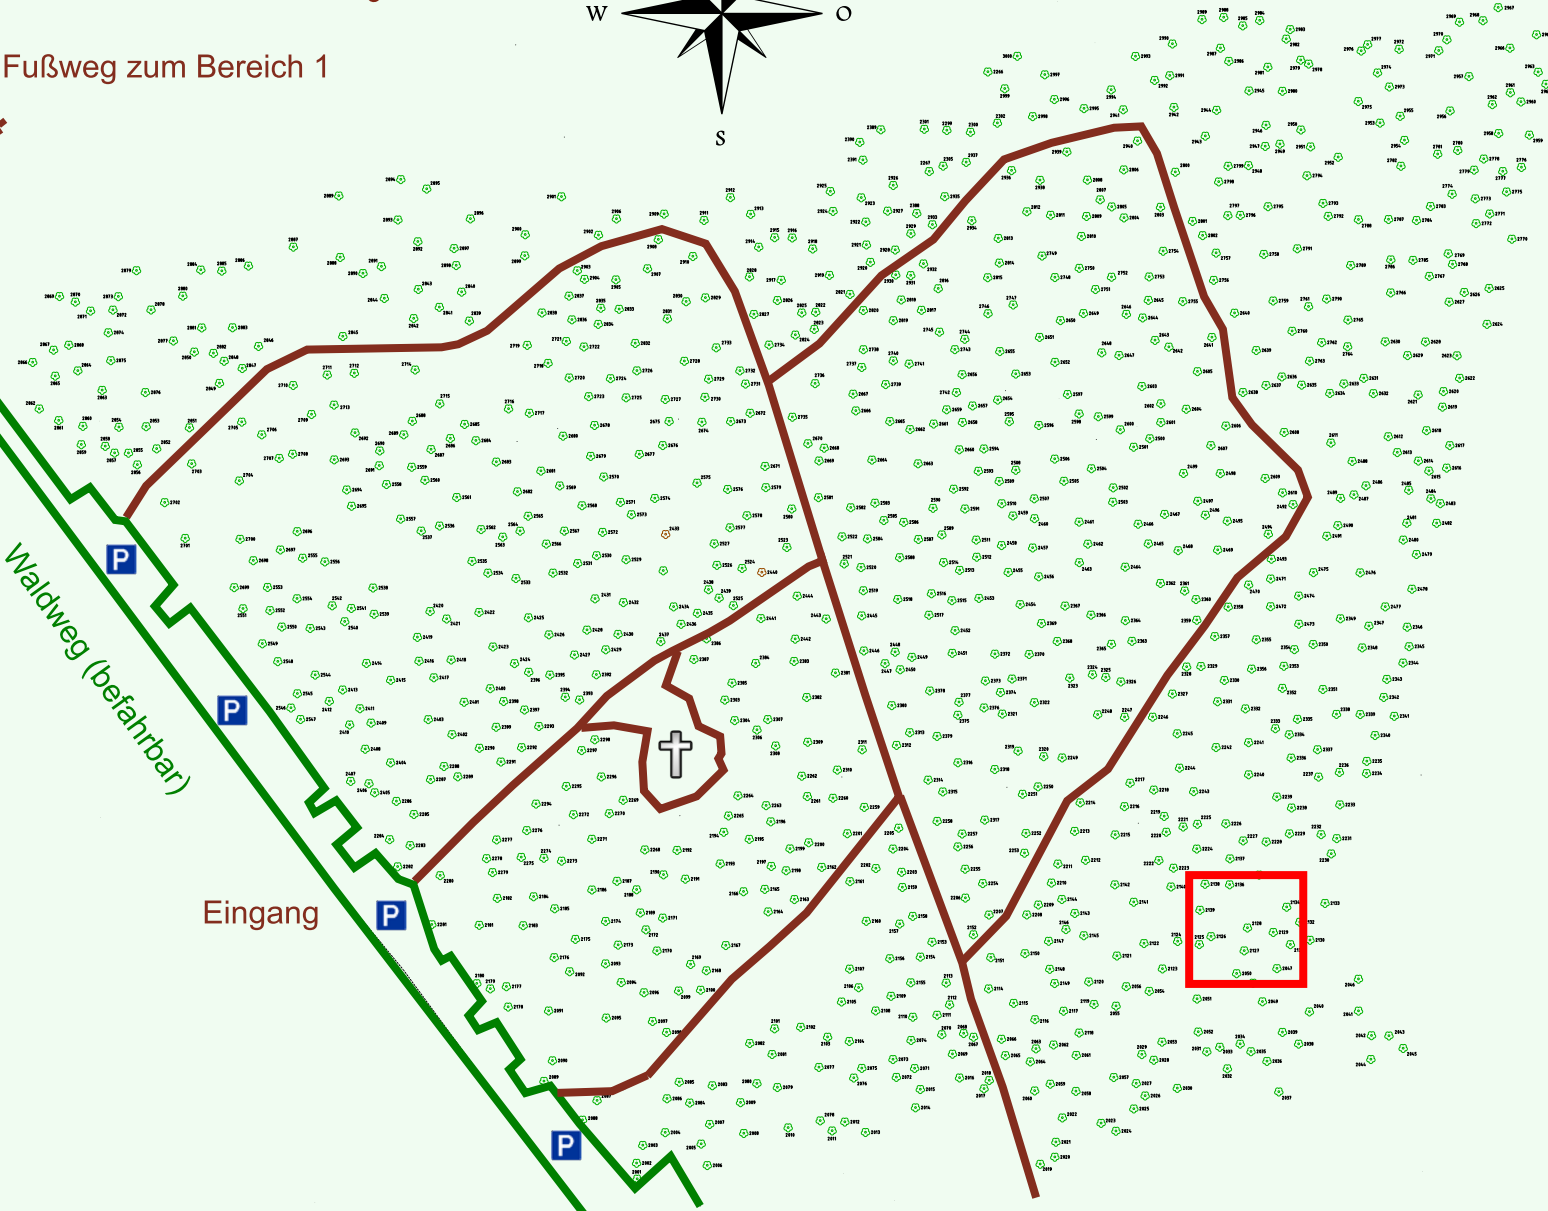

Ruhewald Rhein Hessische Schweiz Bereich 2

Waldweg (befahrbar)

Eingang

Wendehammer

QR Code:
www.ruhewald-rhein Hessische-schweiz.de