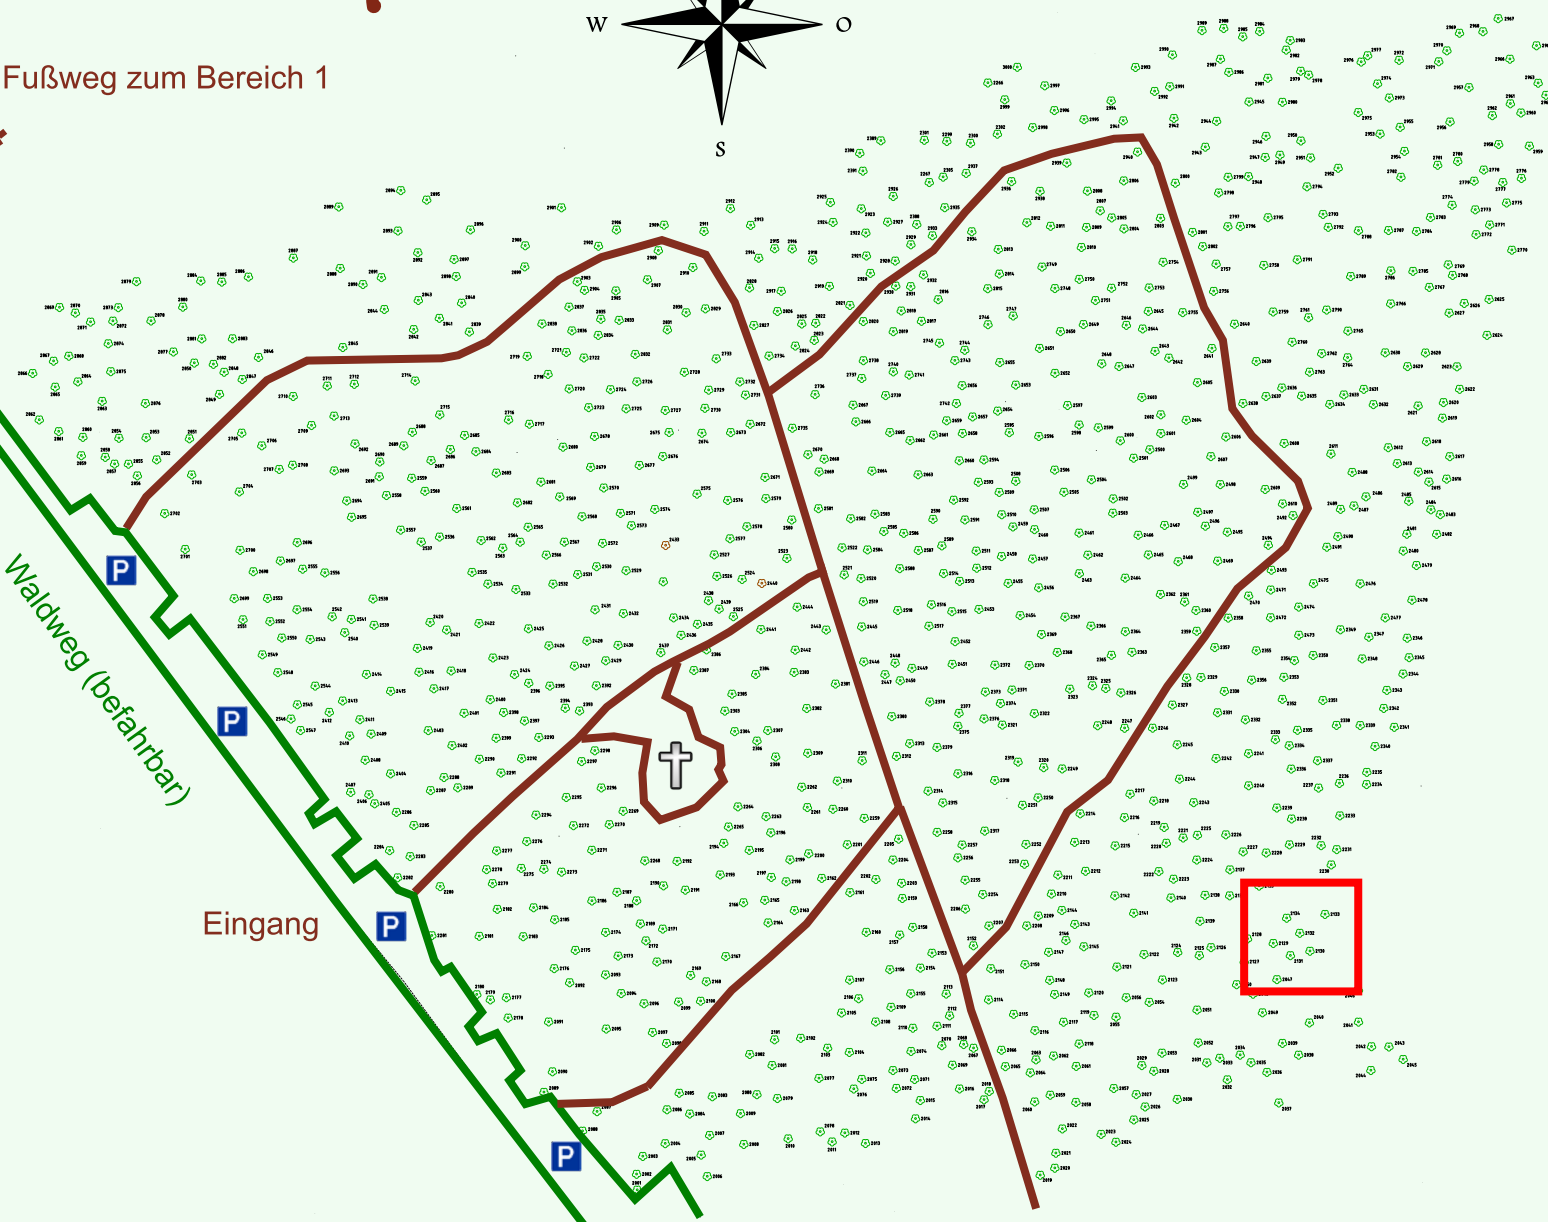

Ruhewald Rhein Hessische Schweiz Bereich 2

Waldweg (befahrbar)

Eingang

Wendehammer

QR Code:
www.ruhewald-rhein Hessische-schweiz.de