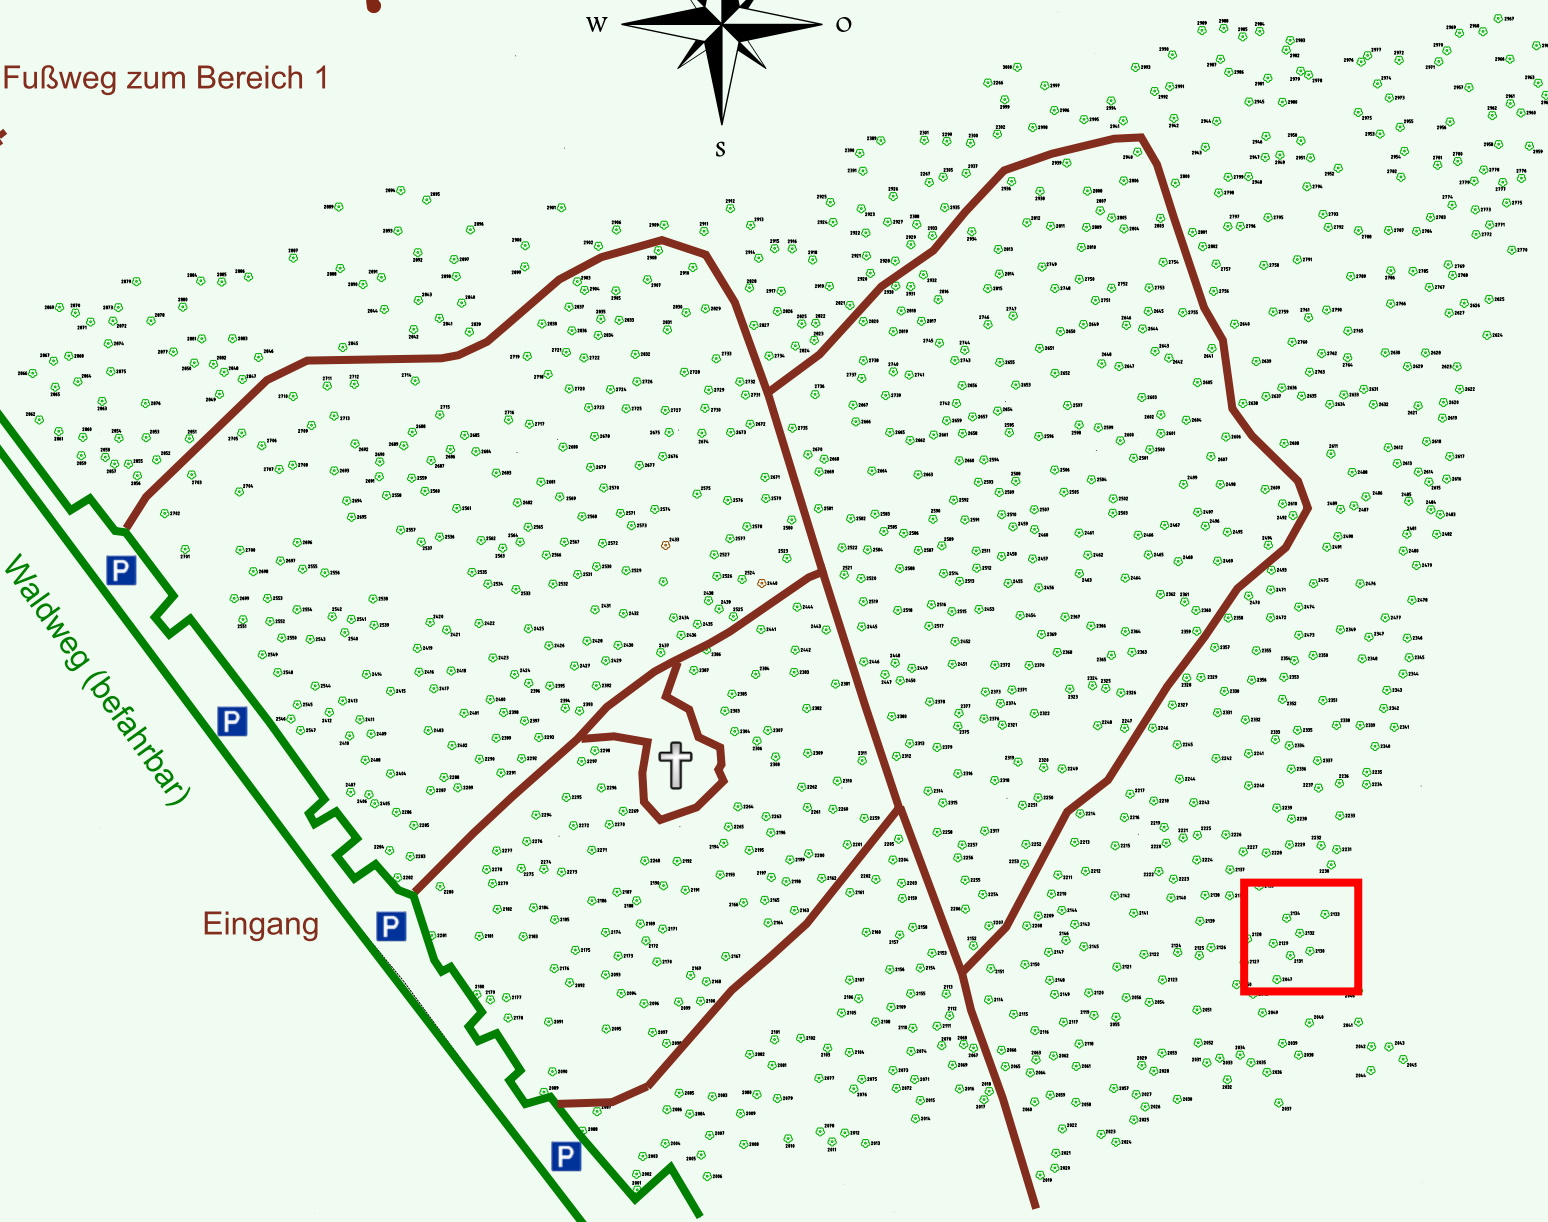

# Ruhewald Rhein Hessische Schweiz Bereich 2

Waldweg (befahrbar)

Eingang

Wendehammer

QR Code:  
[www.ruhewald-rhein Hessische-schweiz.de](http://www.ruhewald-rhein Hessische-schweiz.de)