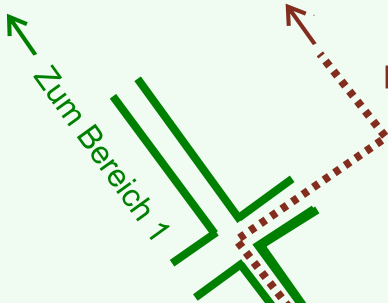

# Ruhewald Rhein Hessische Schweiz Bereich 2

Waldweg (befahrbar)

Eingang

Wendehammer

QR Code:  
[www.ruhewald-rhein Hessische-schweiz.de](http://www.ruhewald-rhein Hessische-schweiz.de)