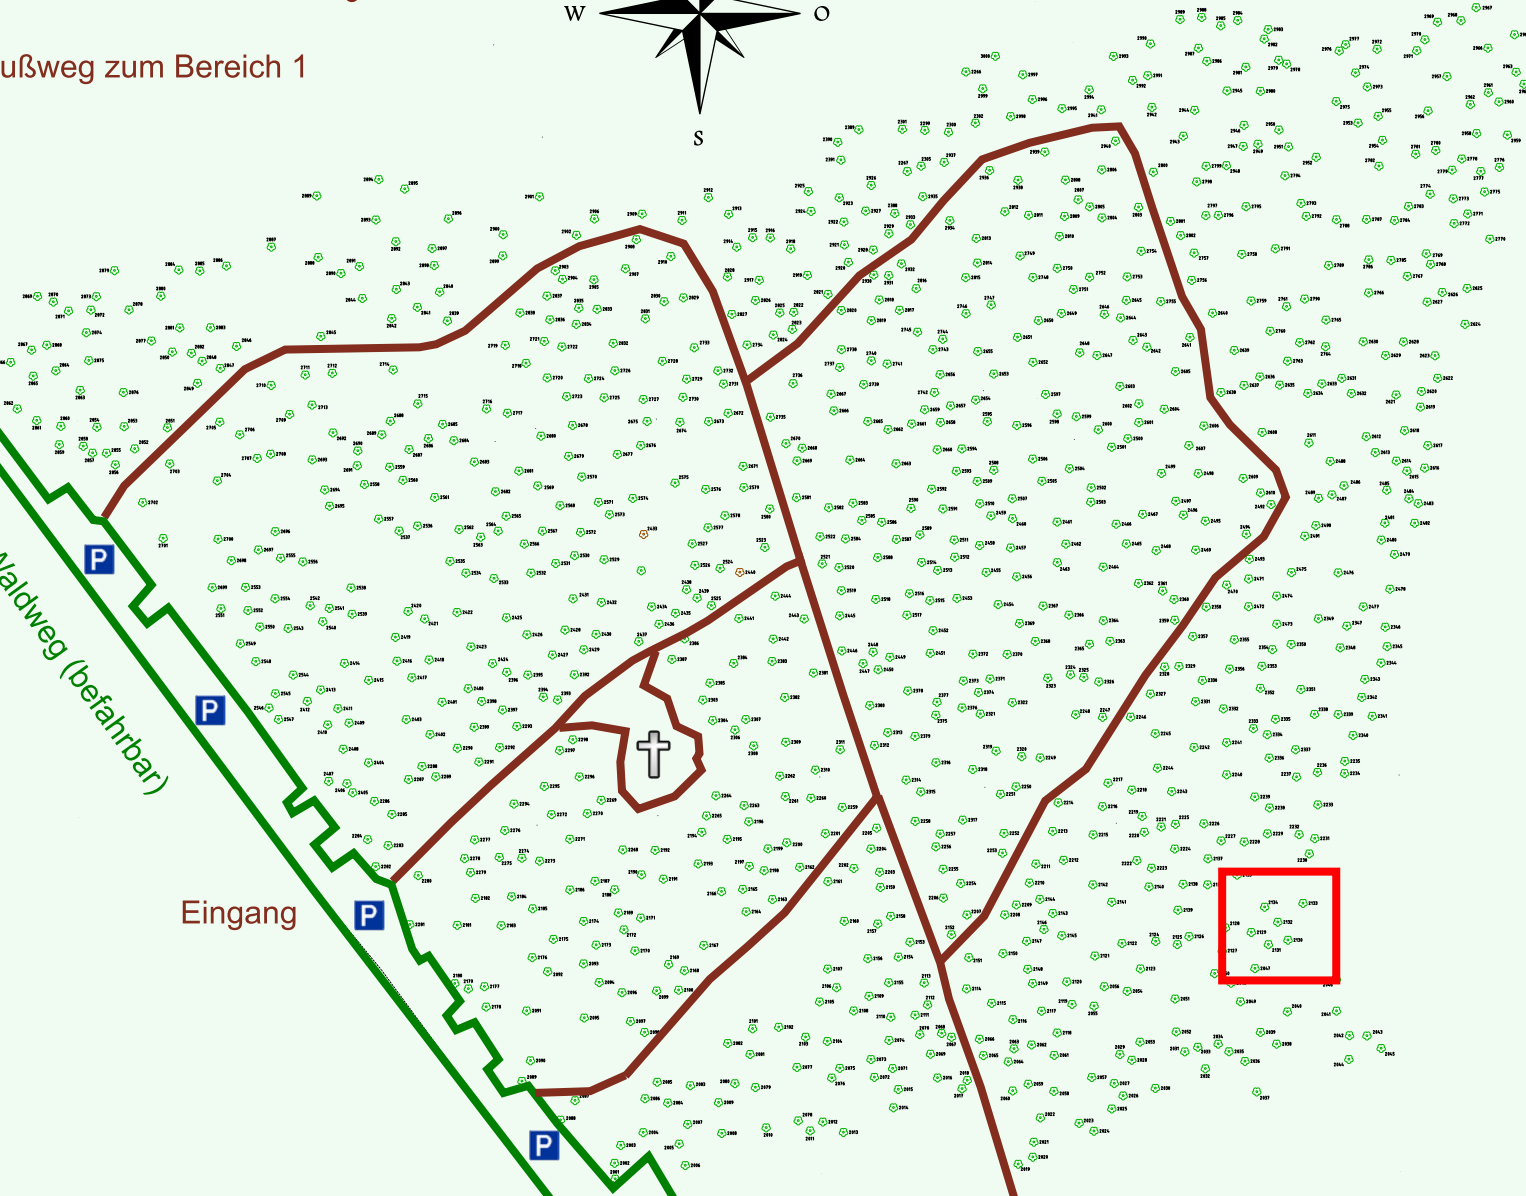

# Ruhewald Rhein Hessische Schweiz Bereich 2

Fußweg zum Bereich 1

Waldweg (befahrbar)

Eingang

Wendehammer

QR Code:  
[www.ruhewald-rhein Hessische-schweiz.de](http://www.ruhewald-rhein Hessische-schweiz.de)