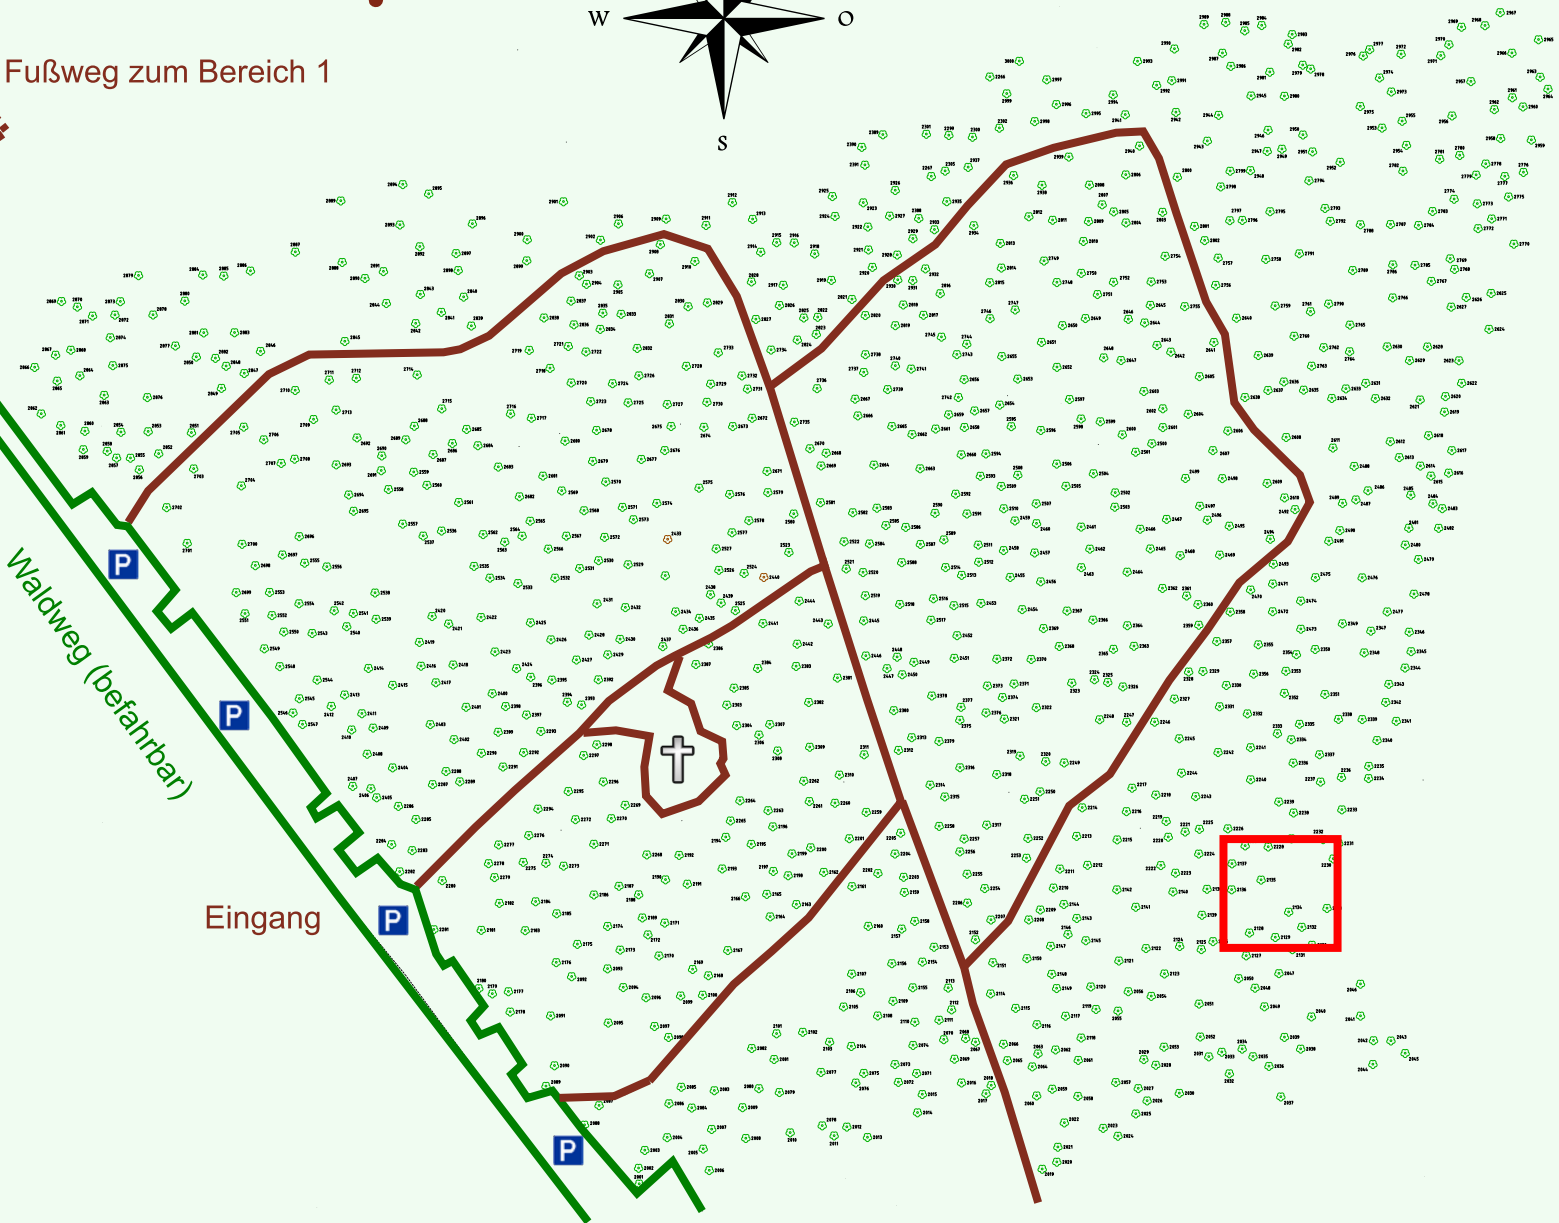

Ruhewald Rhein Hessische Schweiz Bereich 2

Waldweg (befahrbar)

Eingang

Wendehammer

QR Code:
www.ruhewald-rhein Hessische-schweiz.de