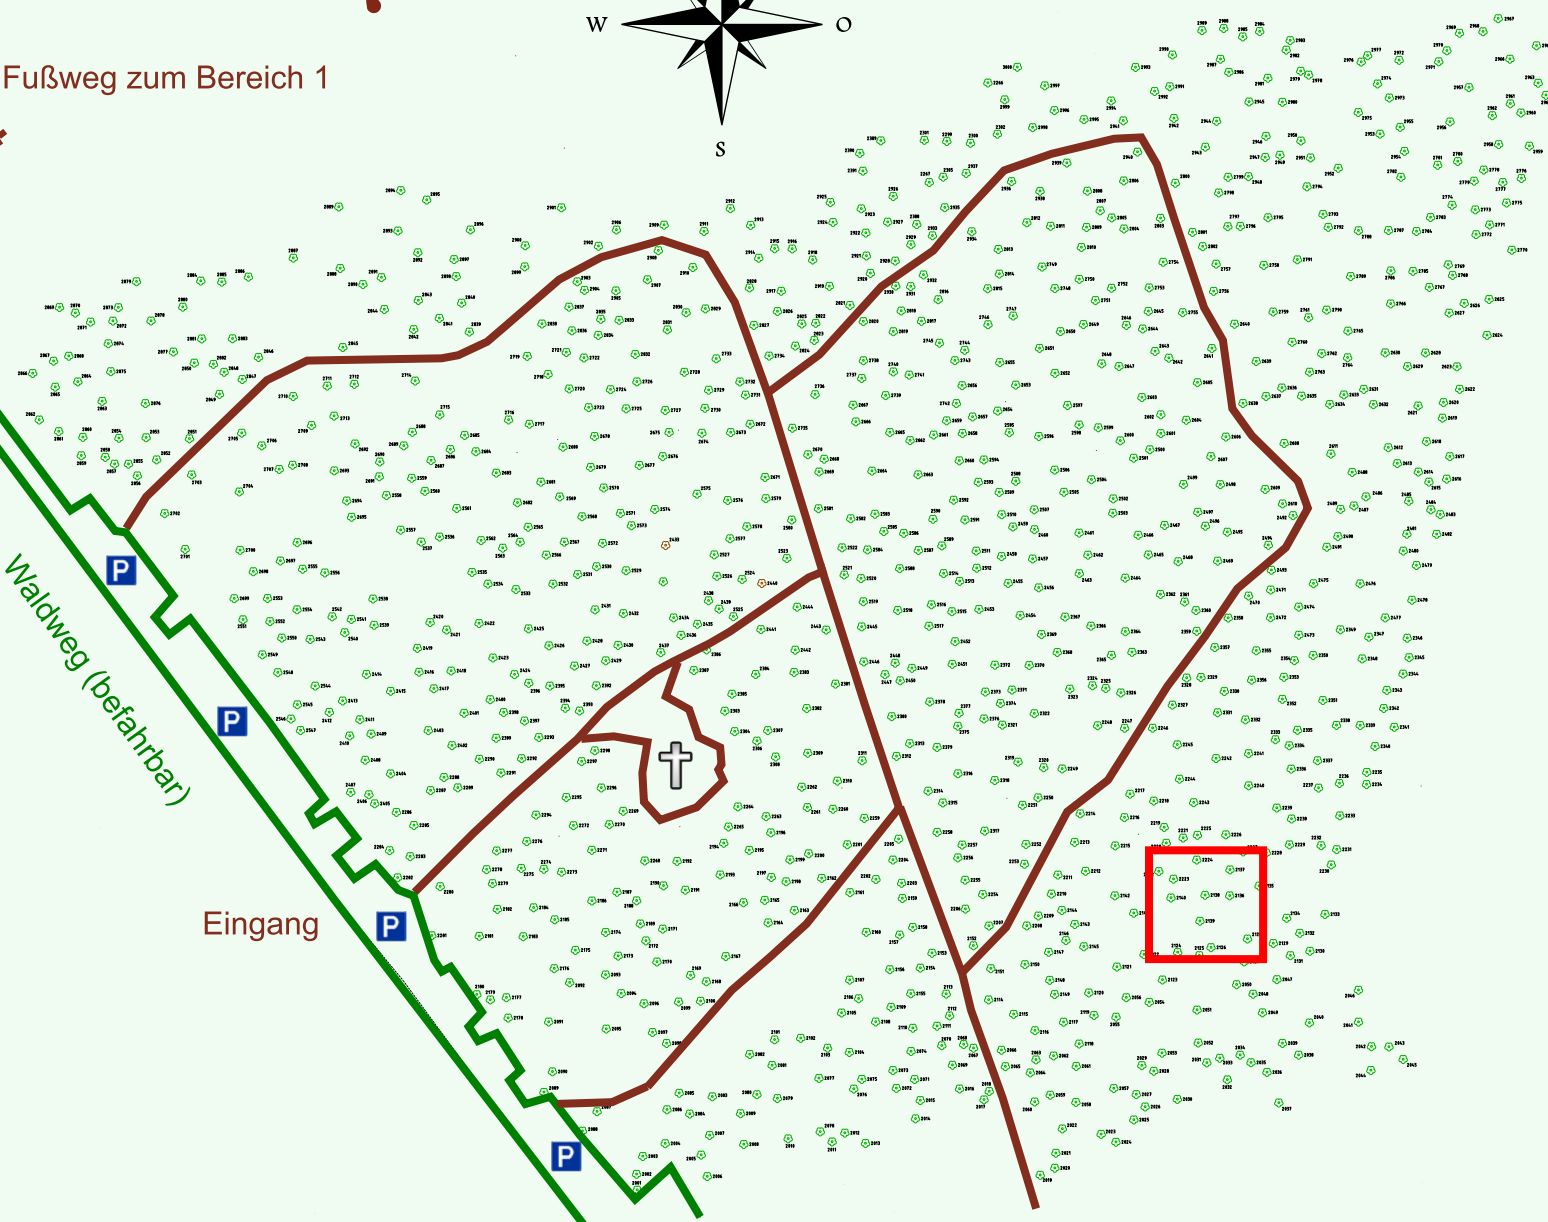

Ruhewald Rhein Hessische Schweiz Bereich 2

Eingang

Wendehammer

QR Code:
www.ruhewald-rhein Hessische-schweiz.de