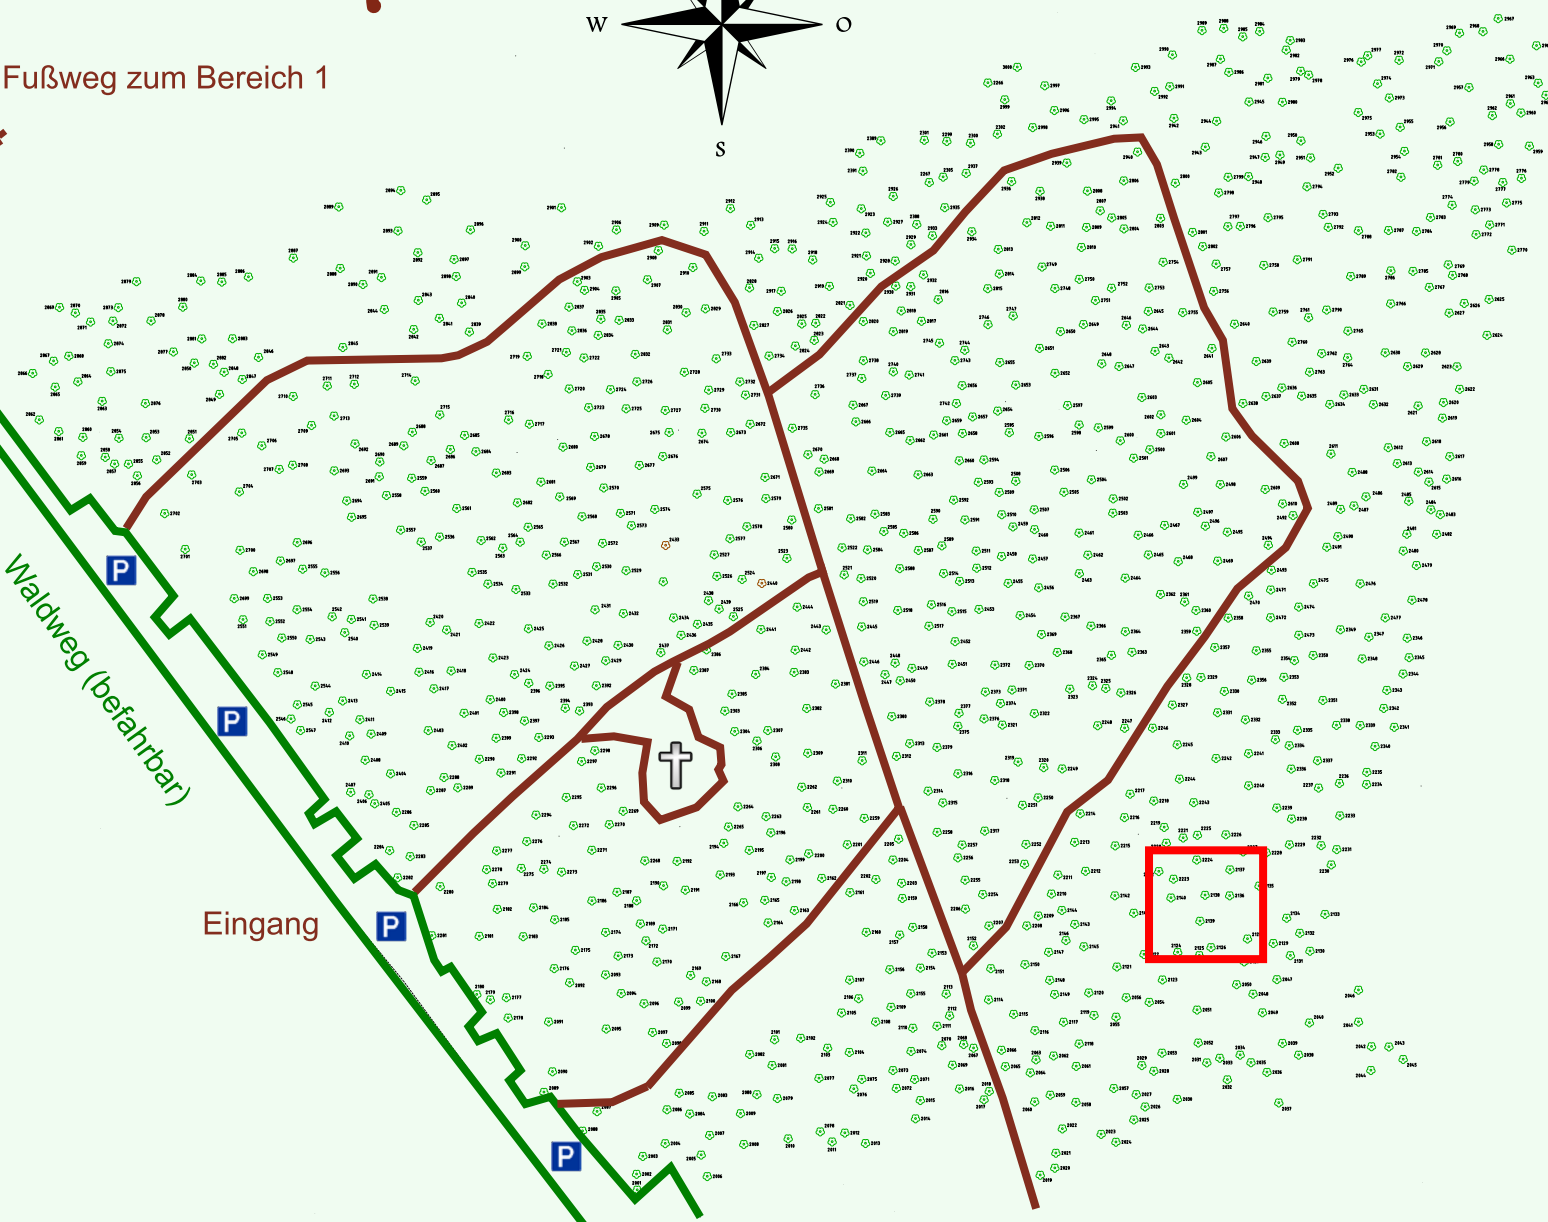

Ruhewald Rhein Hessische Schweiz Bereich 2

Waldweg (befahrbar)

Eingang

Wendehammer

QR Code:
www.ruhewald-rhein Hessische-schweiz.de