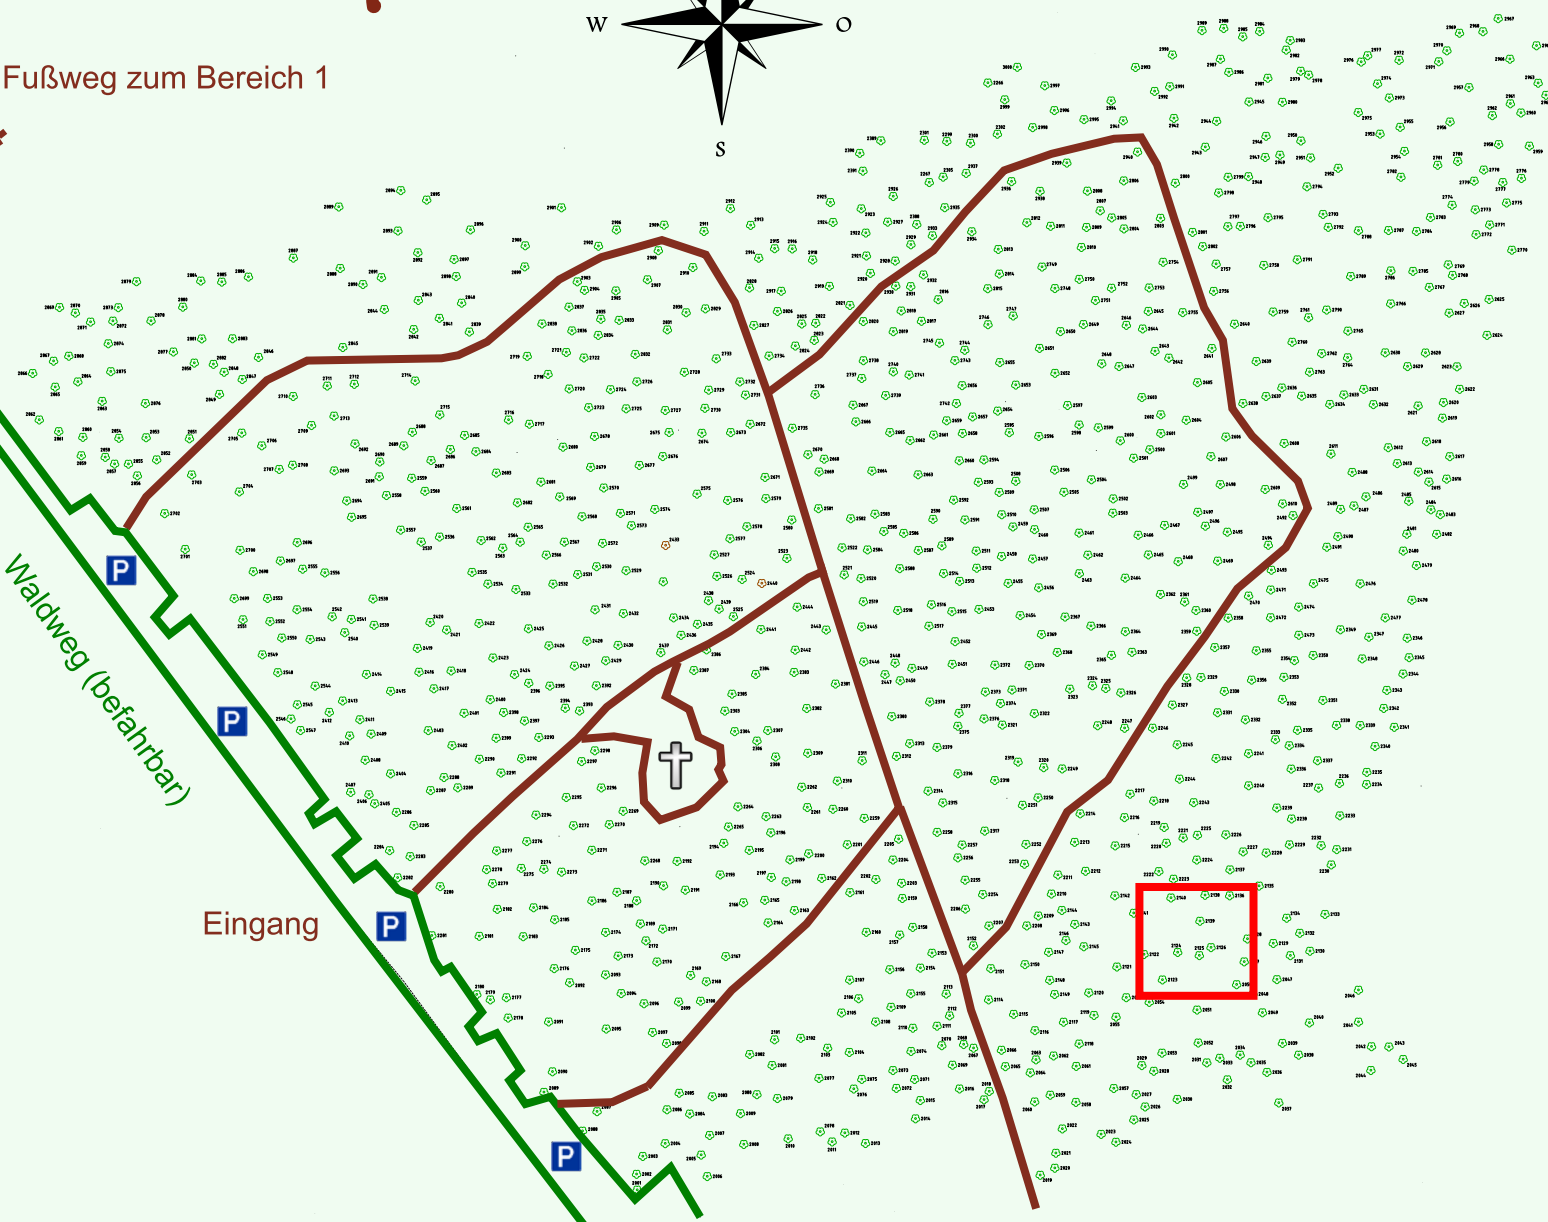

Ruhewald Rhein Hessische Schweiz Bereich 2

Waldweg (befahrbar)

Eingang

Wendehammer

QR Code:
www.ruhewald-rhein Hessische-schweiz.de