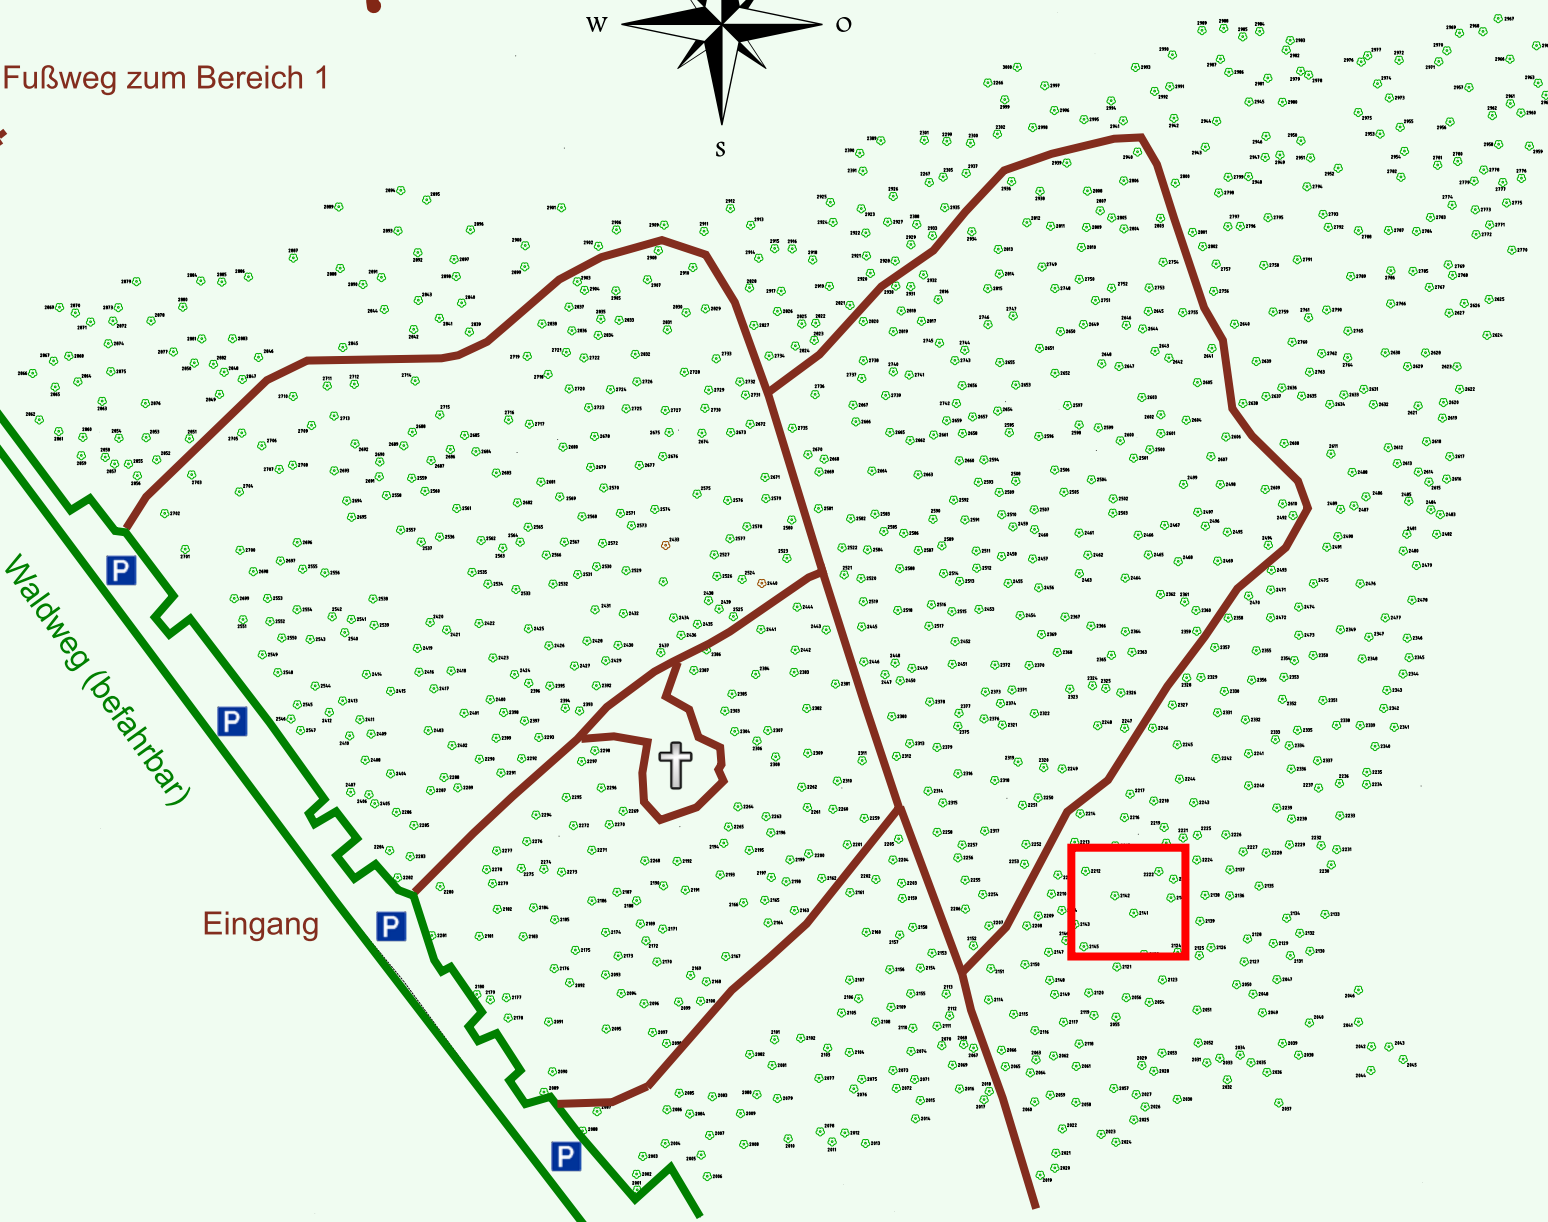

Ruhewald Rhein Hessische Schweiz Bereich 2

Waldweg (befahrbar)

Eingang

Wendehammer

QR Code:
www.ruhewald-rhein Hessische-schweiz.de