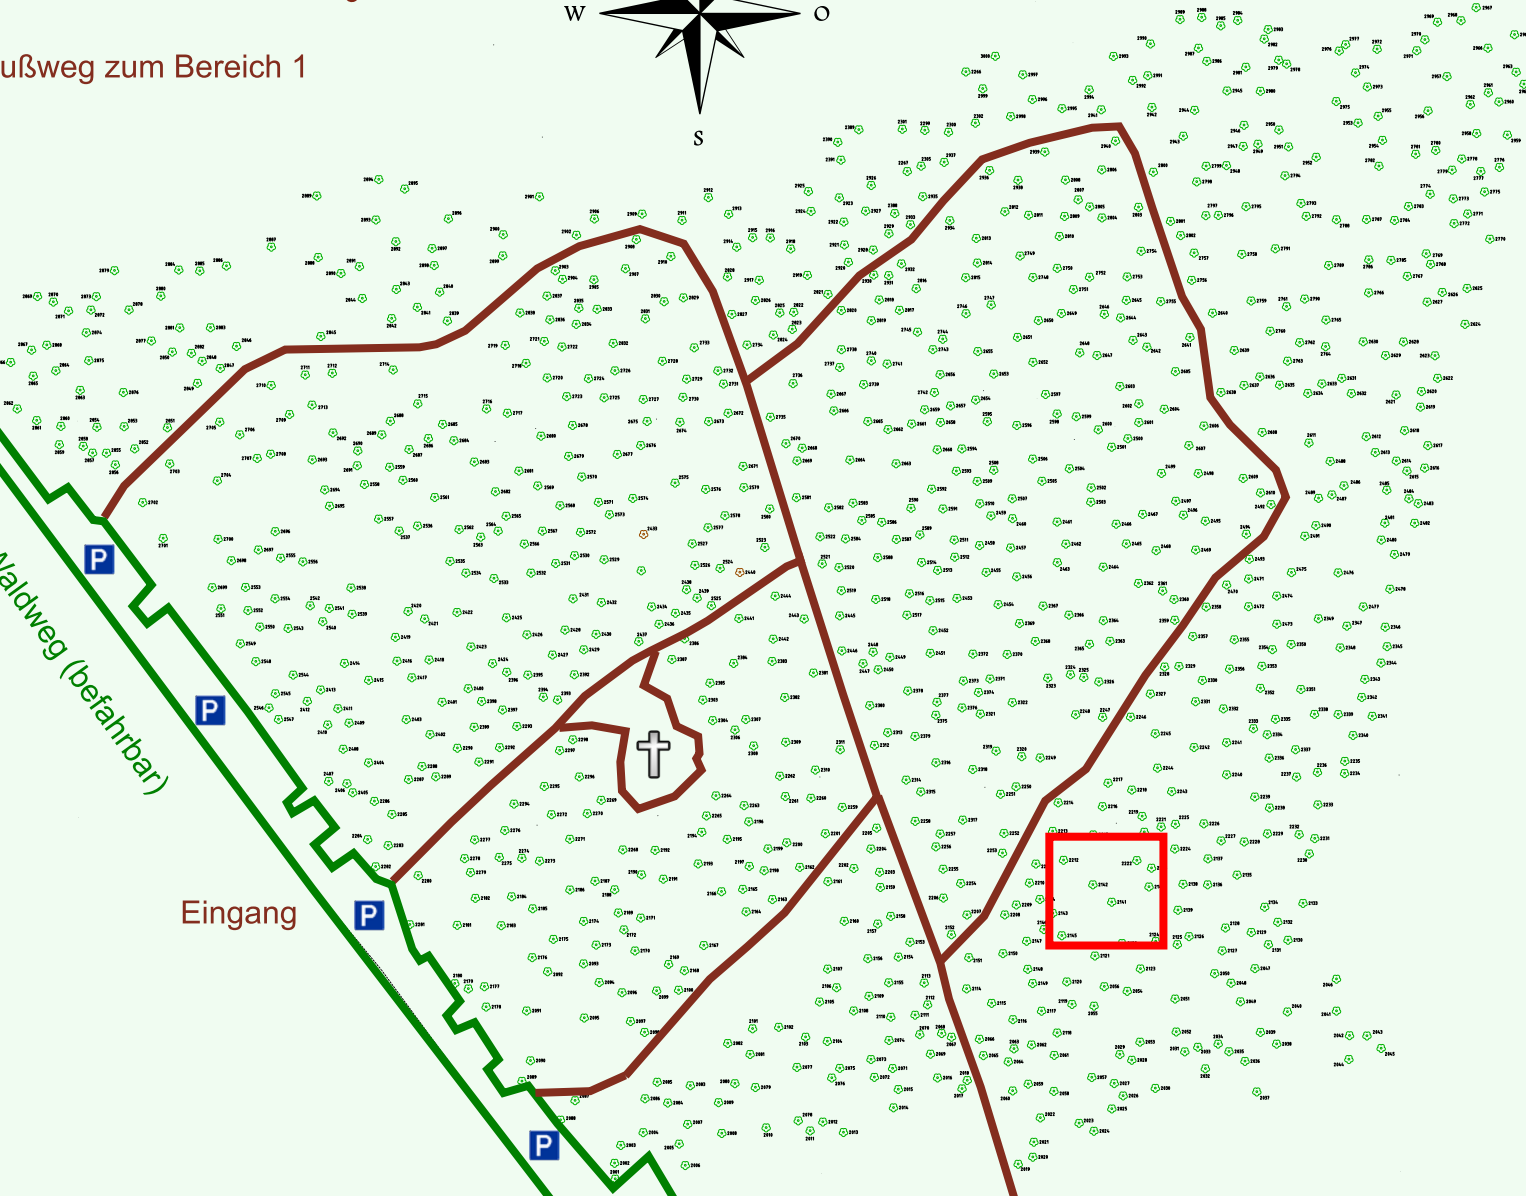

Ruhewald Rhein Hessische Schweiz Bereich 2

Zum Bereich 1

Fußweg zum Bereich 1

Waldweg (befahrbar)

Eingang

Wendehammer

QR Code:
www.ruhewald-rhein Hessische-schweiz.de