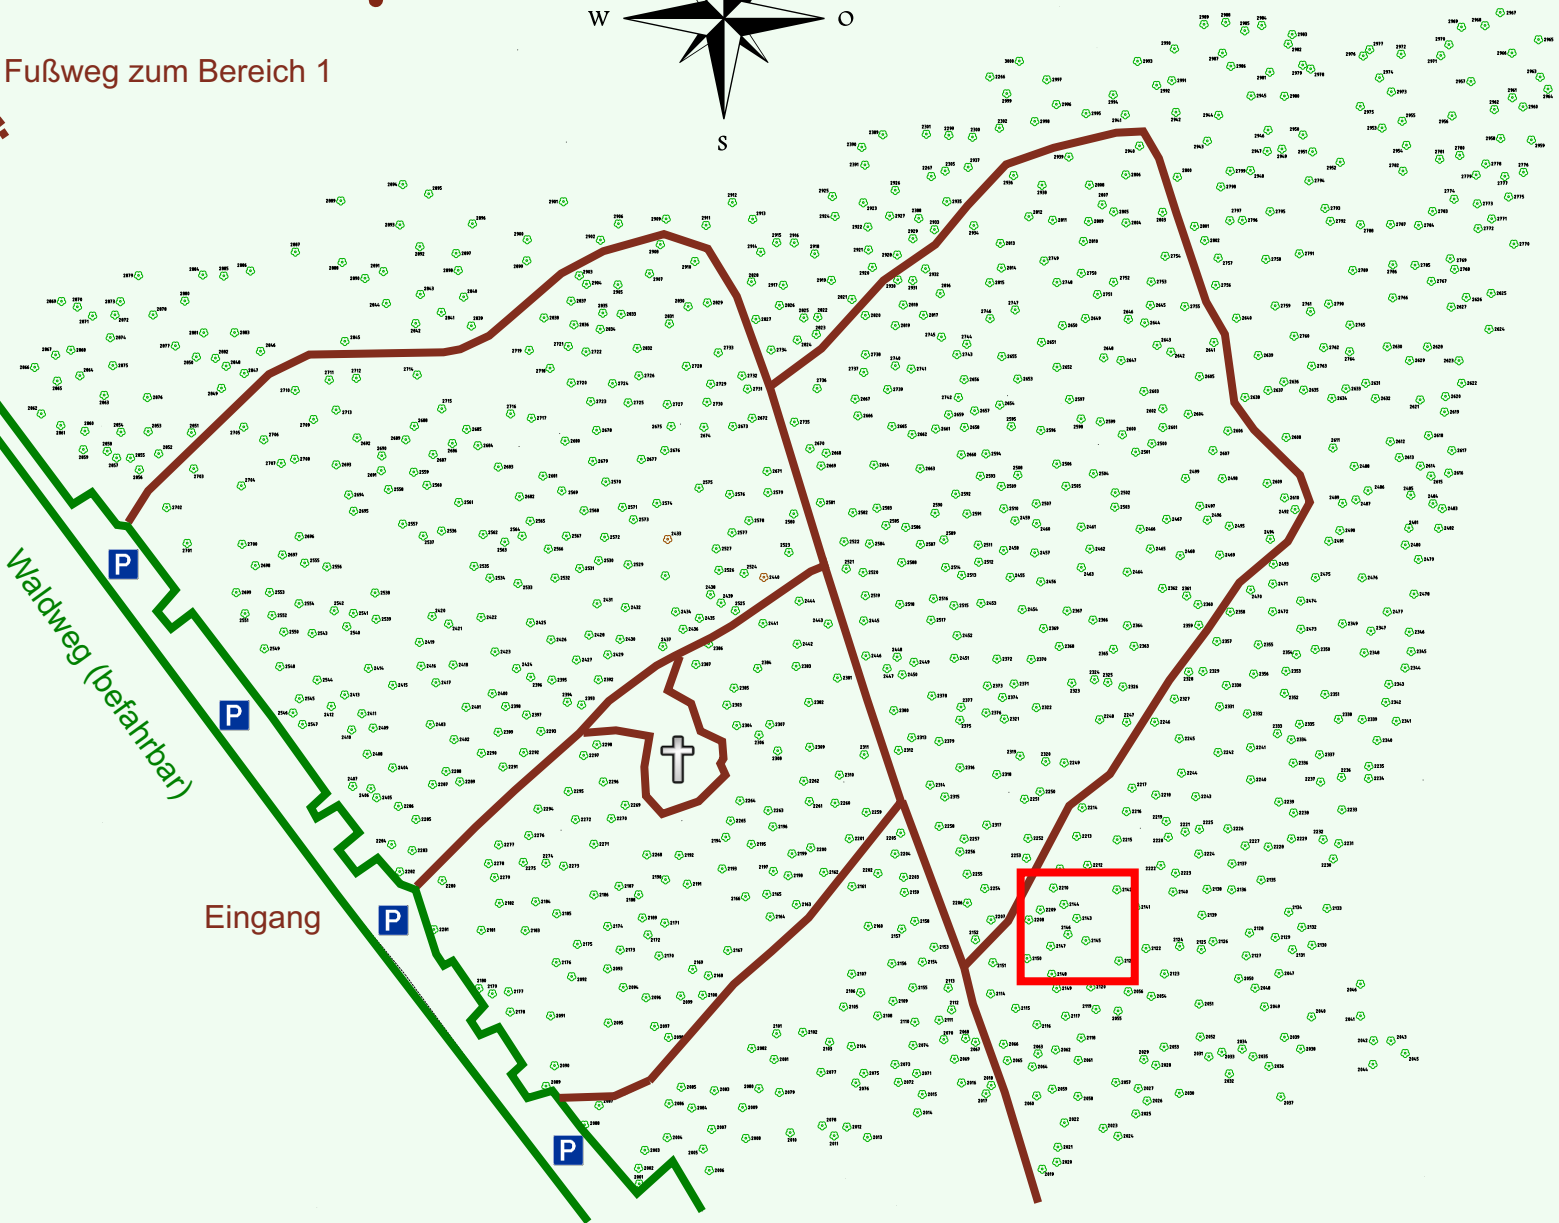

# Ruhewald Rhein Hessische Schweiz Bereich 2

Waldweg (befahrbar)

Eingang

Wendehammer

QR Code:  
[www.ruhewald-rhein Hessische-schweiz.de](http://www.ruhewald-rhein Hessische-schweiz.de)