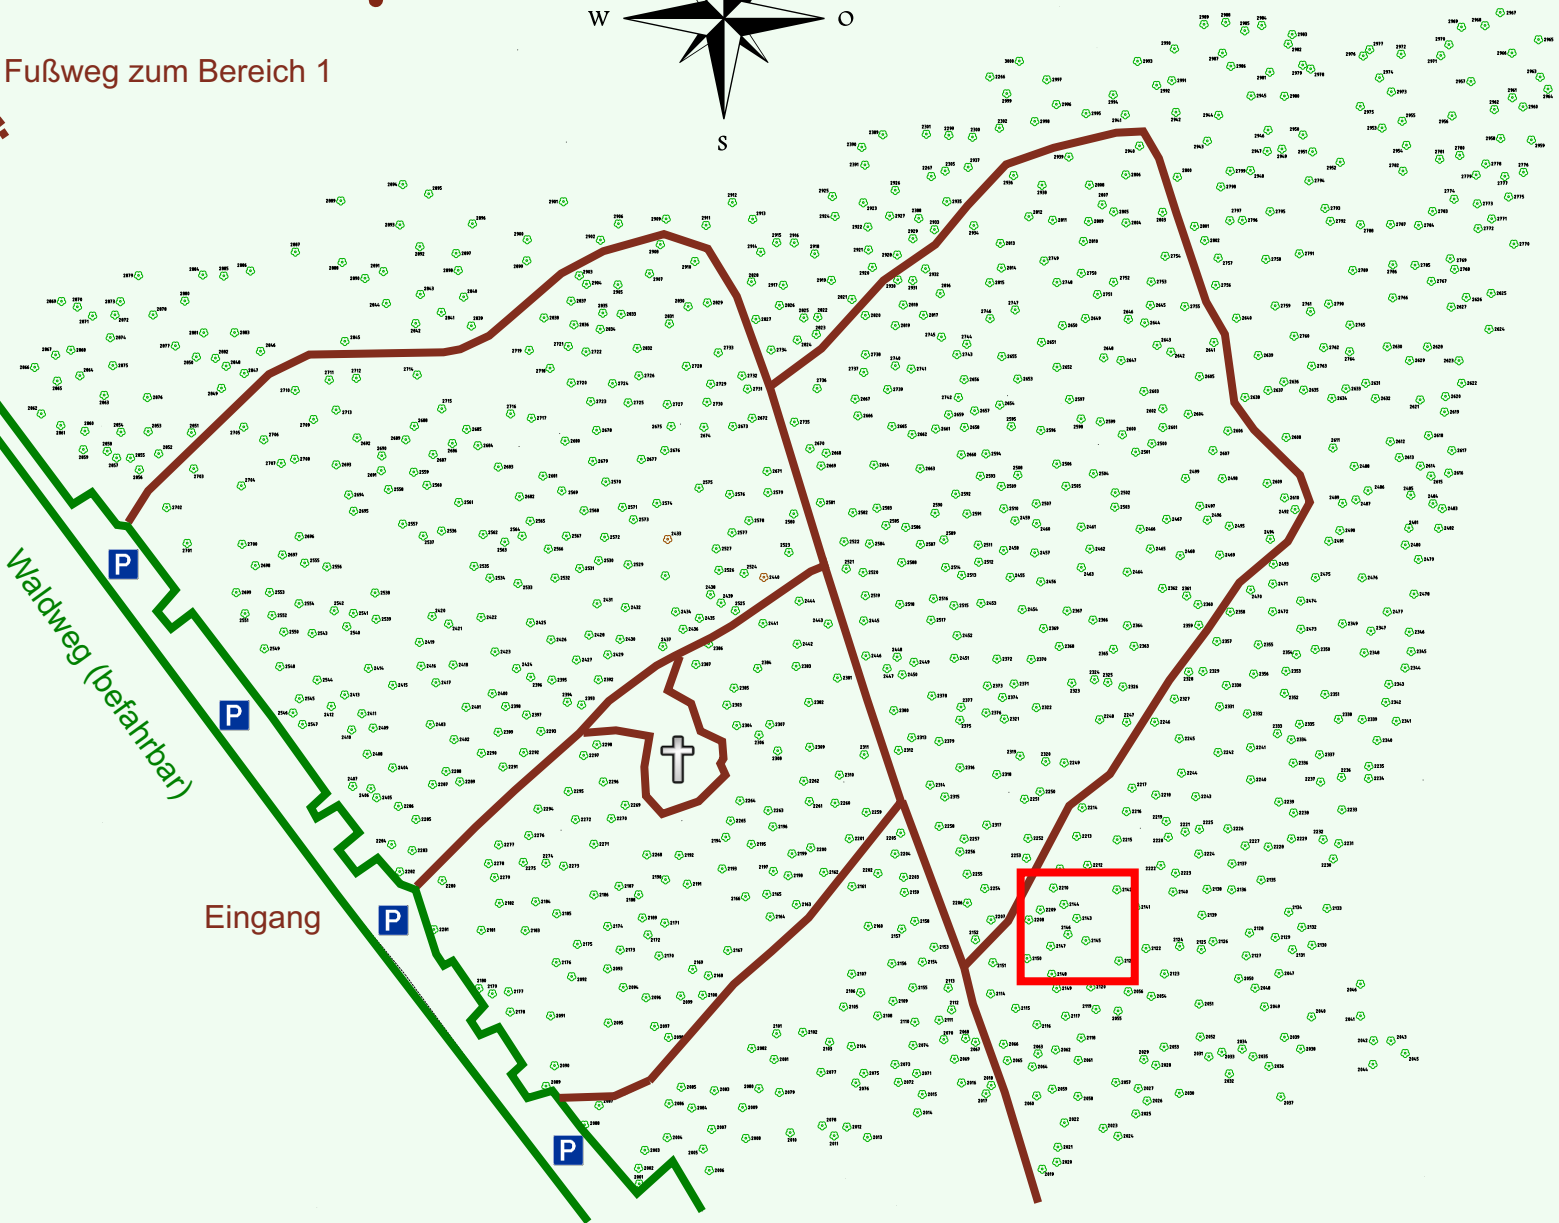

Ruhewald Rhein Hessische Schweiz Bereich 2

Waldweg (befahrbar)

Eingang

Wendehammer

QR Code:
www.ruhewald-rhein Hessische-schweiz.de