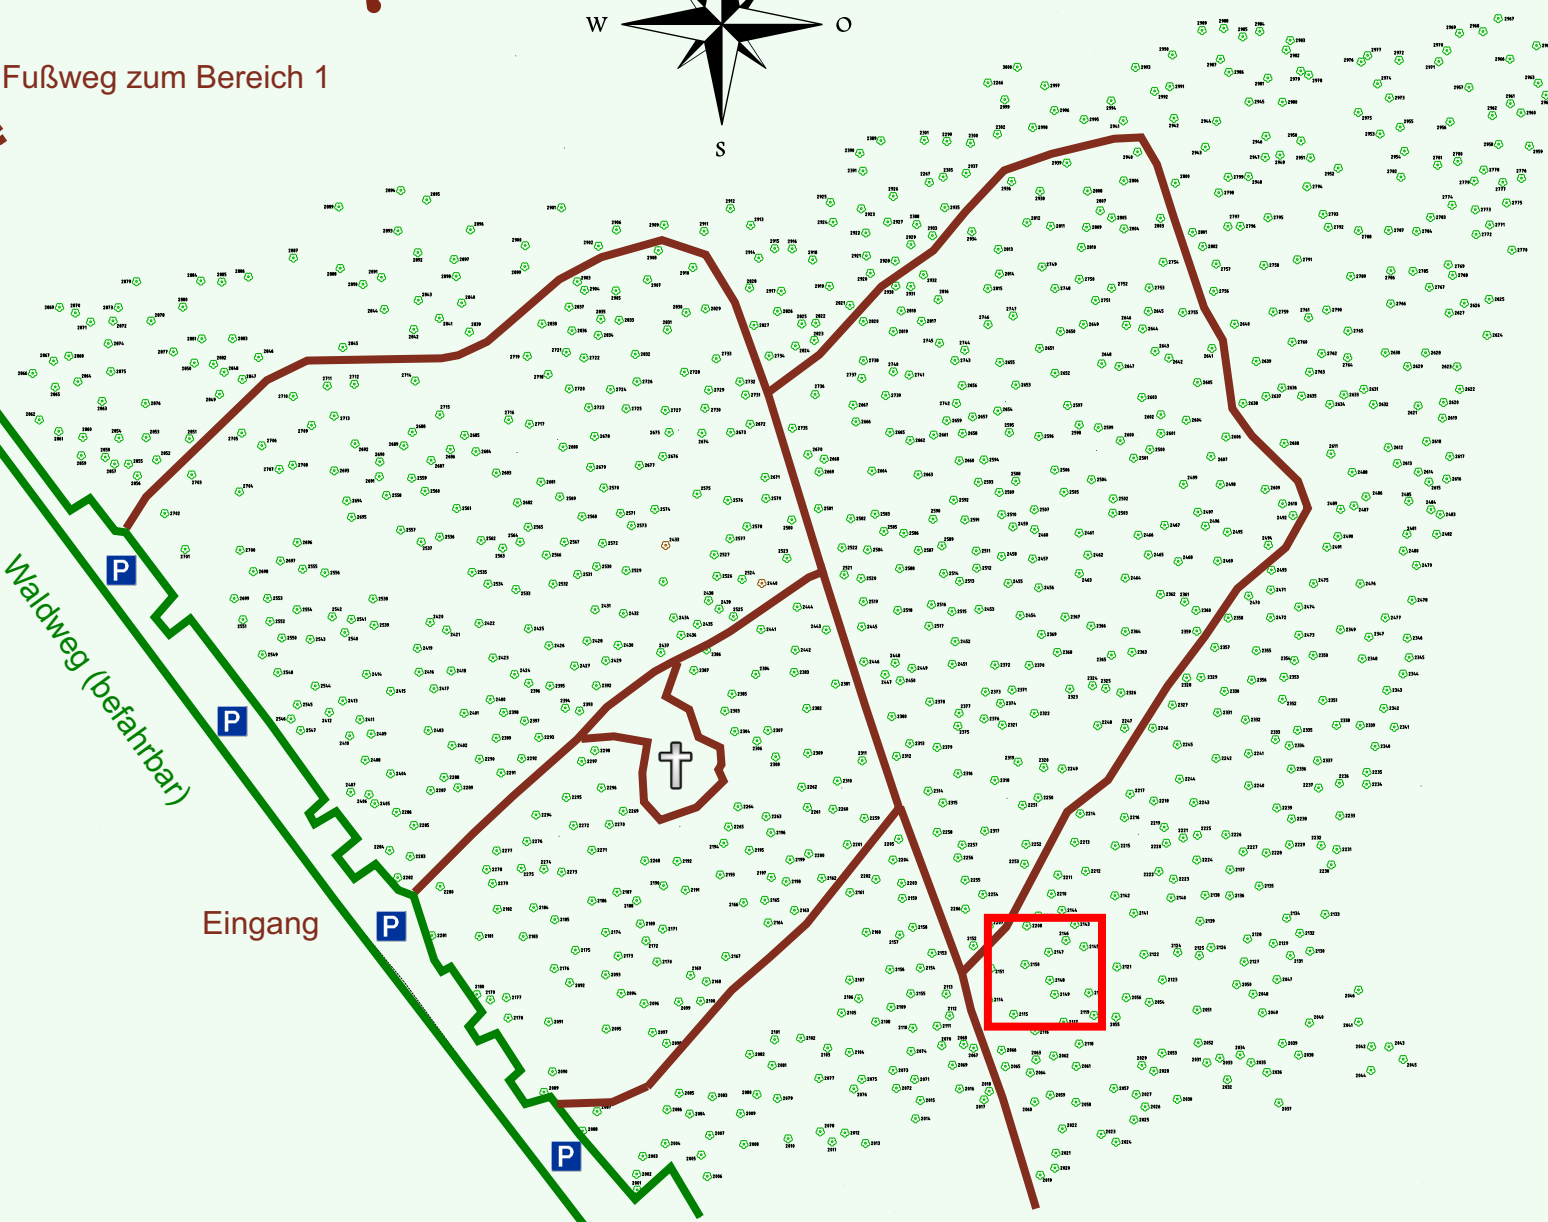

Ruhewald Rhein Hessische Schweiz Bereich 2

Waldweg (befahrbar)

Eingang

Wendehammer

QR Code:
www.ruhewald-rhein Hessische-schweiz.de