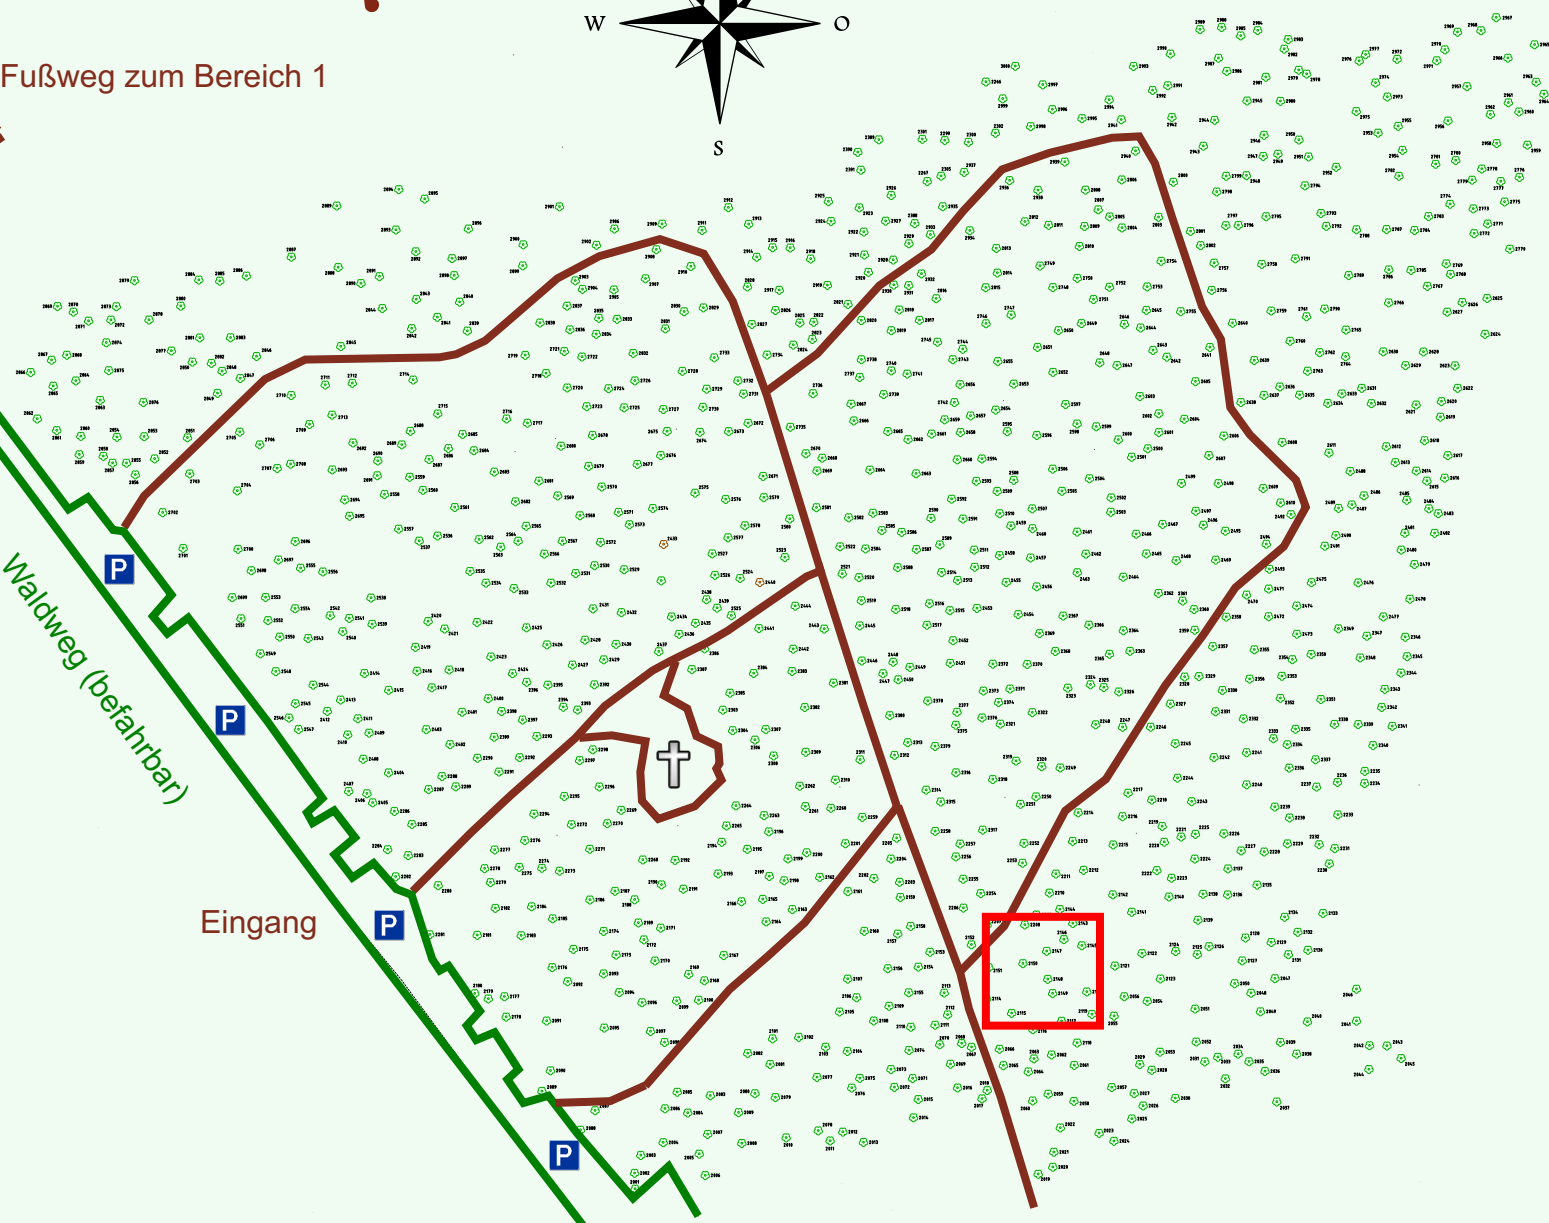

# Ruhewald Rhein Hessische Schweiz Bereich 2

Waldweg (befahrbar)

Eingang

Wendehammer

QR Code:  
[www.ruhewald-rhein Hessische-schweiz.de](http://www.ruhewald-rhein Hessische-schweiz.de)