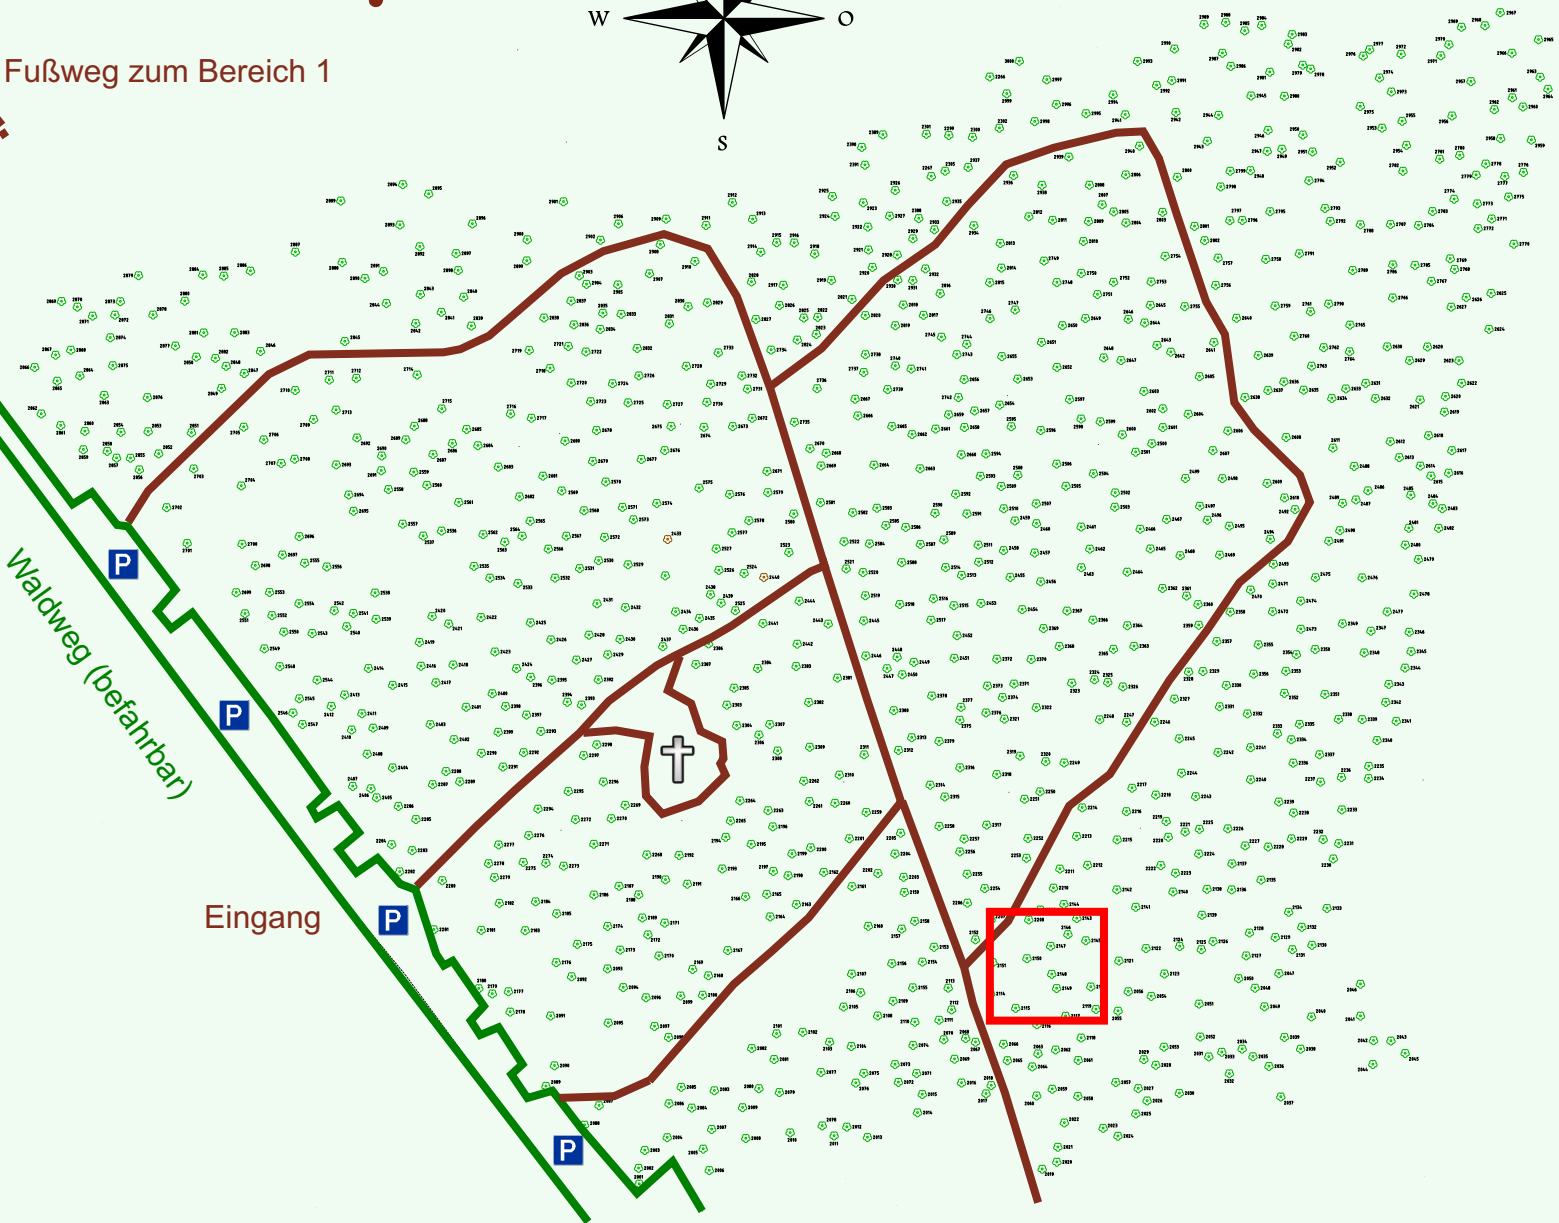

Ruhewald Rhein Hessische Schweiz Bereich 2

Waldweg (befahrbar)

Eingang

Wendehammer

QR Code:
www.ruhewald-rhein Hessische-schweiz.de