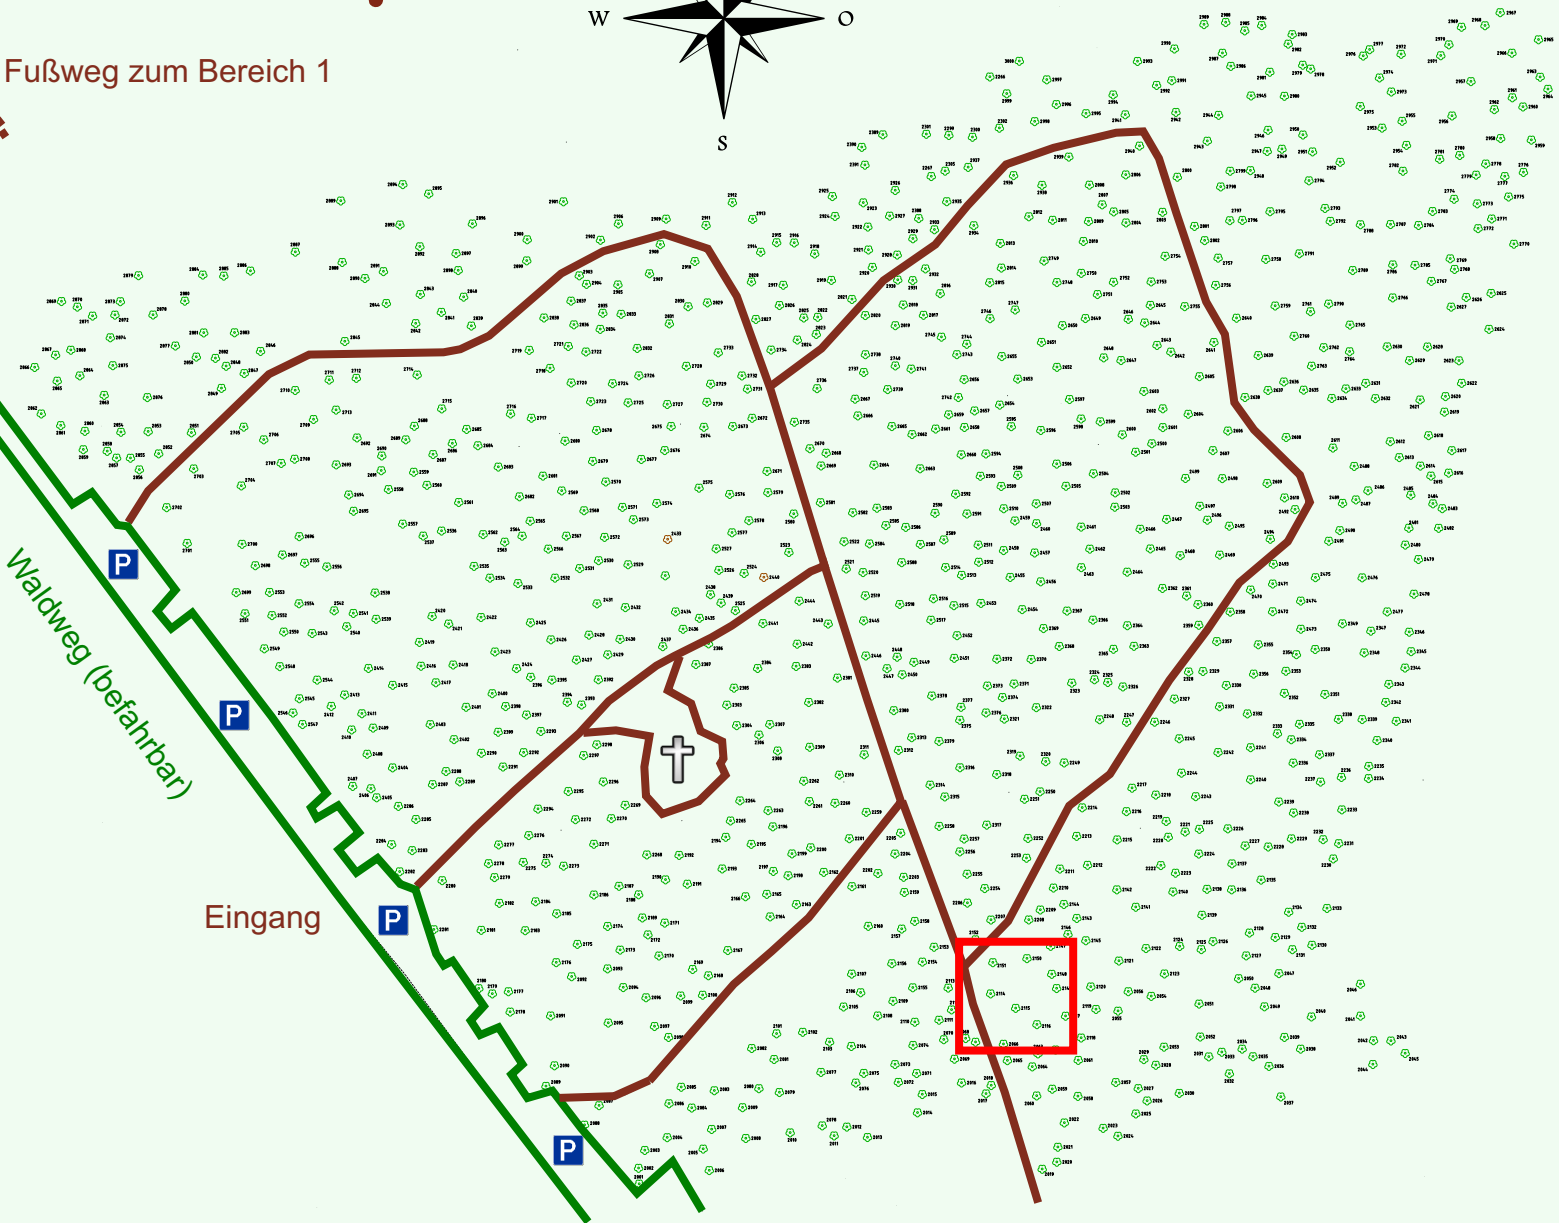

Ruhewald Rhein Hessische Schweiz Bereich 2

Waldweg (befahrbar)

Eingang

Wendehammer

QR Code:
www.ruhewald-rhein Hessische-schweiz.de

2259

2205

2258

2317

2257

2252

2214

2216

2218

N 2243

2239

2238

2233

2204

2256

2253

2213

2215

2219