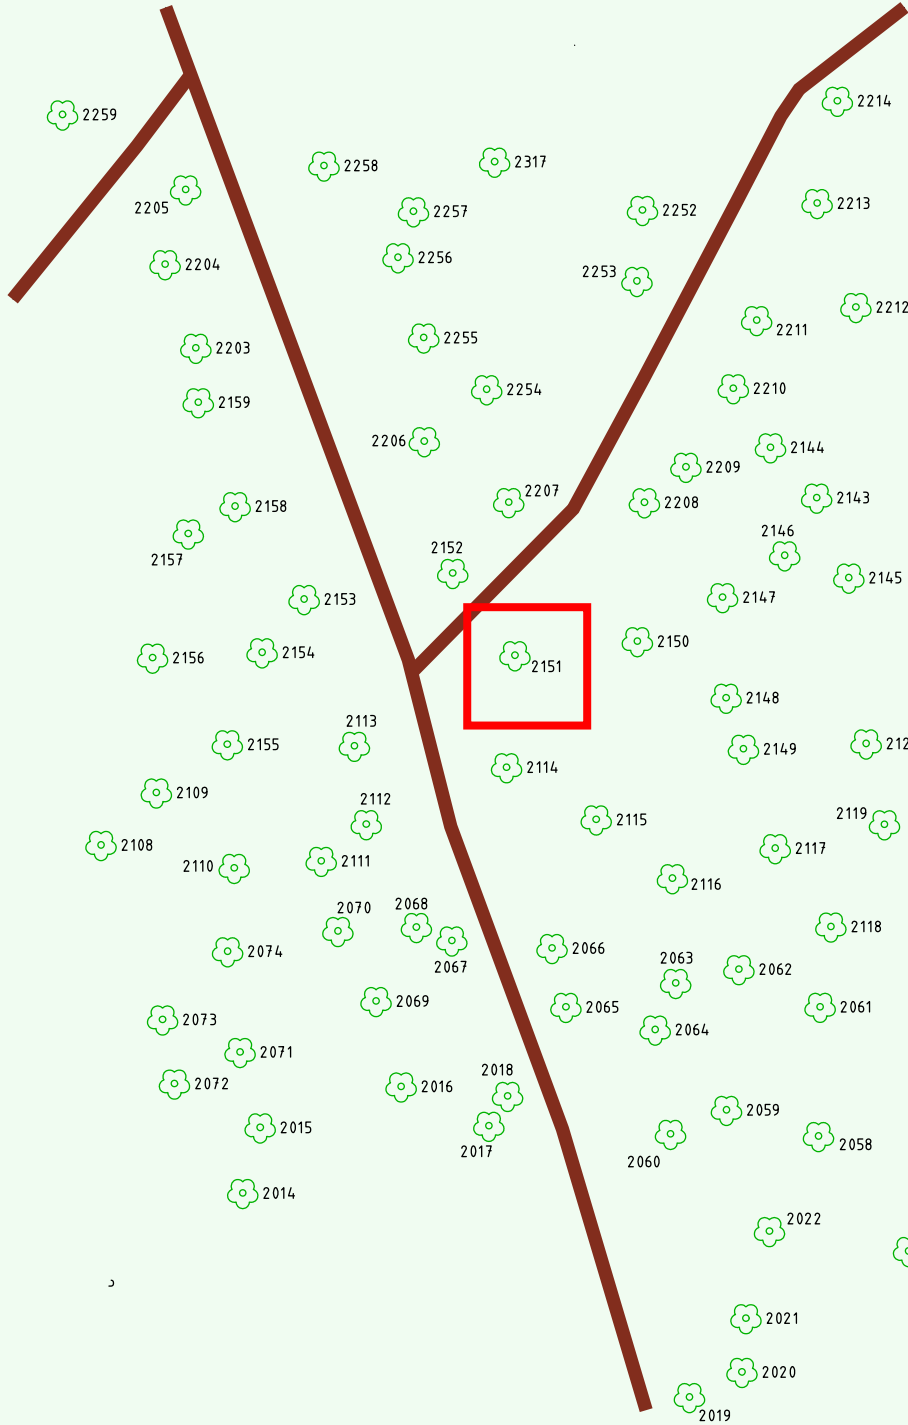

Ruhewald Rhein Hessische Schweiz Bereich 2

Waldweg (befahrbar)

Eingang

Wendehammer

QR Code:
www.ruhewald-rhein Hessische-schweiz.de

2259

2205

2258

2317

2257

2252

2214

2216

2218

N 2243

2239

2238

2233

2204

2256

2253

2213

2215

2219