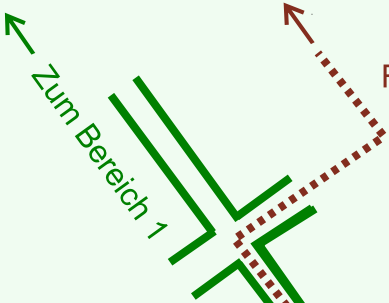

# Ruhewald Rhein Hessische Schweiz Bereich 2

Waldweg (befahrbar)

Eingang

Wendehammer

QR Code:  
[www.ruhewald-rhein Hessische-schweiz.de](http://www.ruhewald-rhein Hessische-schweiz.de)