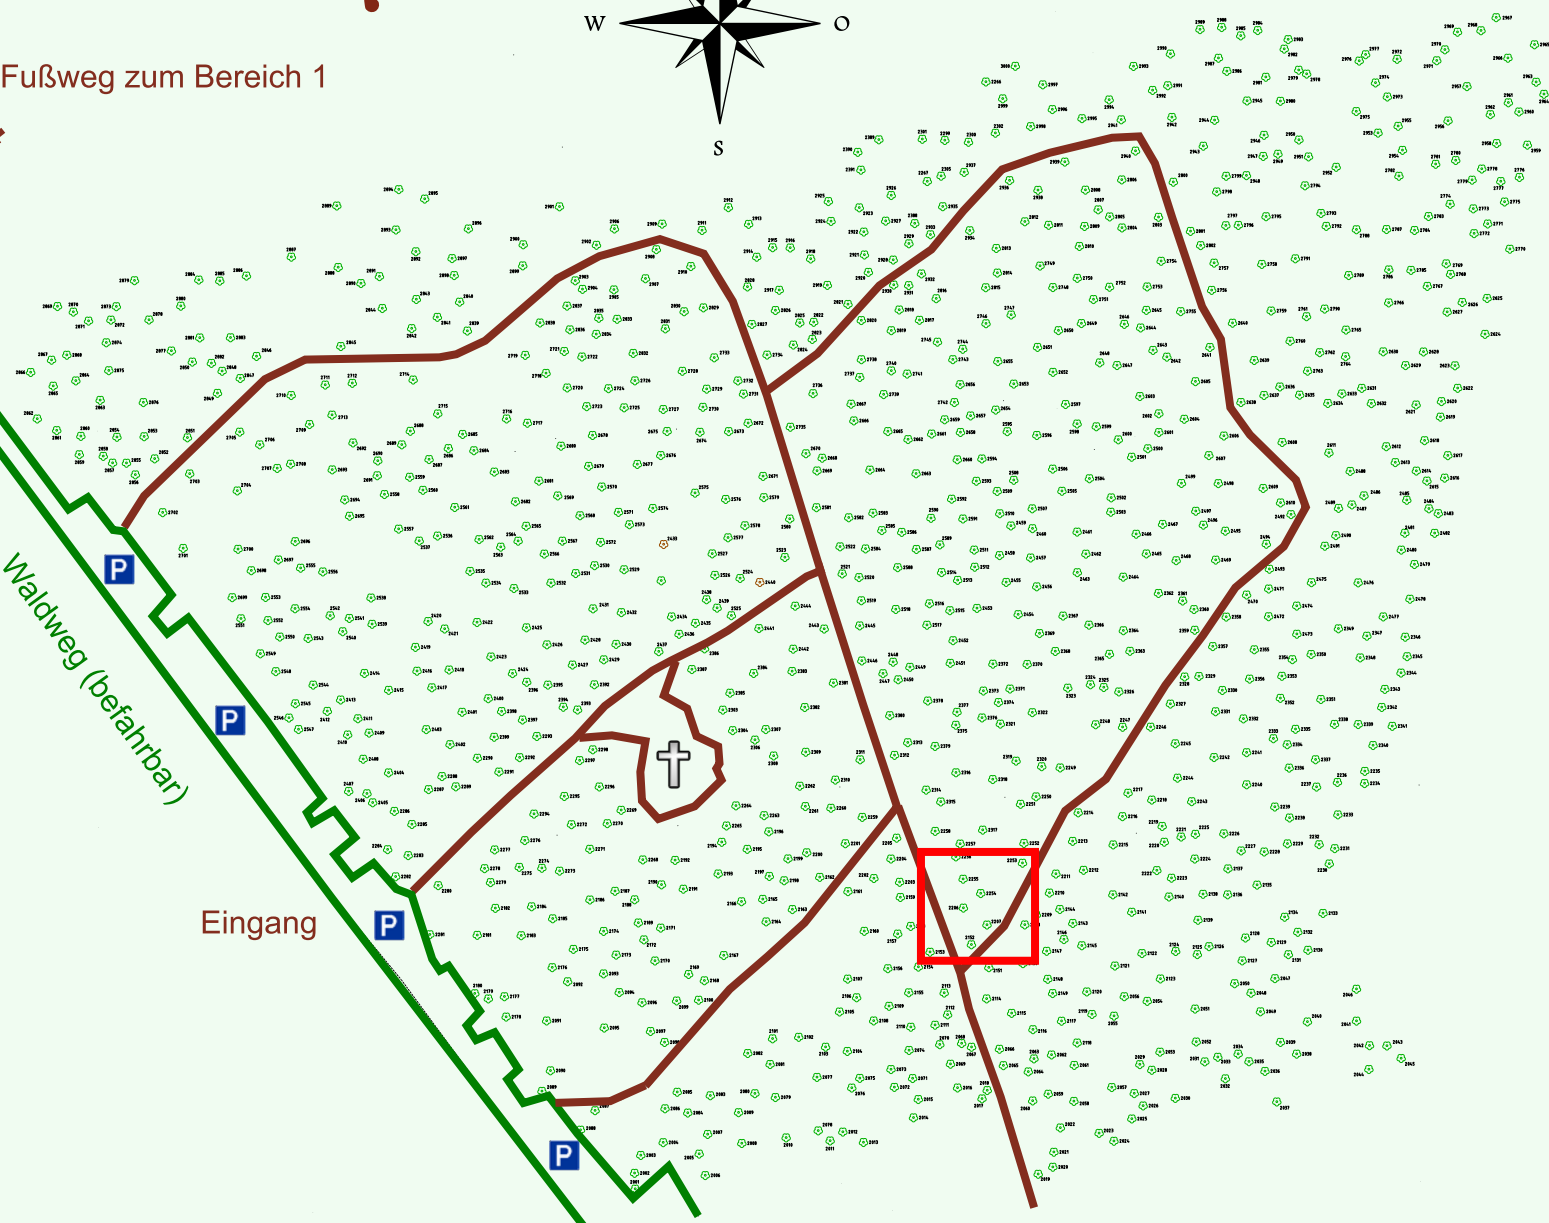

# Ruhewald Rhein Hessische Schweiz Bereich 2

Waldweg (befahrbar)

Eingang

Wendehammer

QR Code:  
[www.ruhewald-rhein Hessische-schweiz.de](http://www.ruhewald-rhein Hessische-schweiz.de)